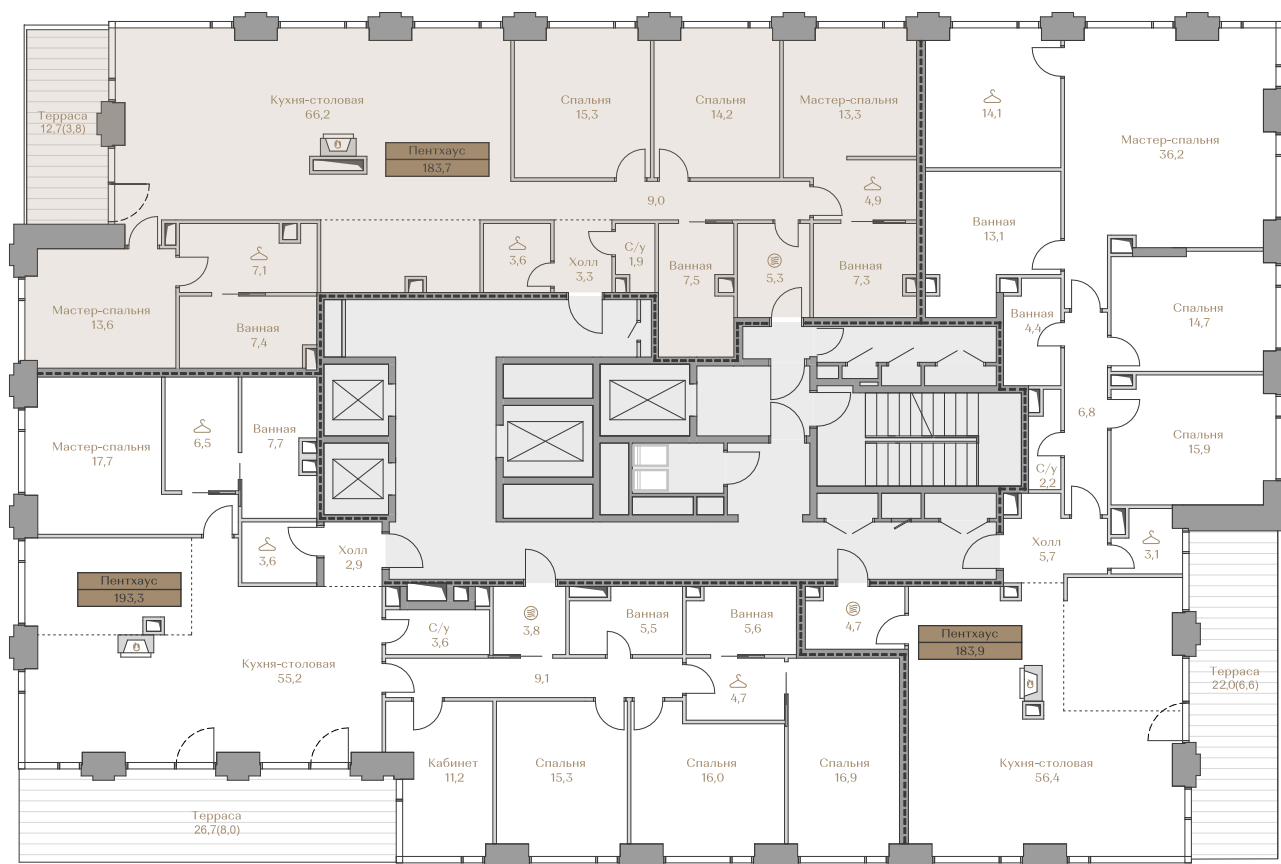

 — лот забронирован

Квартира №099

Стоимость

551 100 000 ₹

Цена за м²: 3 000 000 ₹

Дом Highline 1
 Срок сдачи IV кв. 2026
 Площадь 183.7 м²
 Этаж 18
 Спальни 4
 Отделка Без отделки
 Вид из окон ОК "Лужники"
 Москва-Сити

Этаж 18

Условные обозначения

- Граница квартиры
- Зона подключения систем водоснабжения и водоотведения