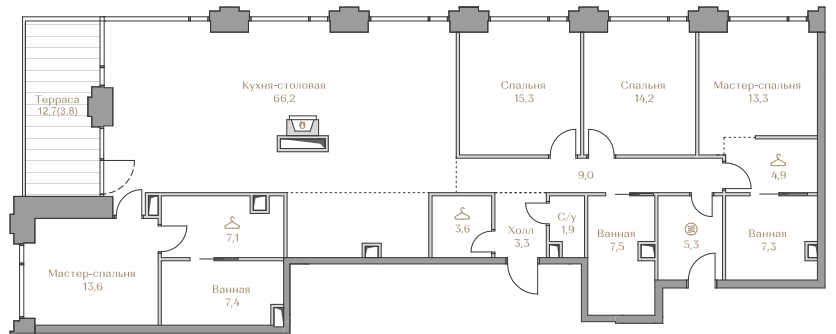

 — лот забронирован

Квартира №099

Стоимость

551 100 000 ₹

Цена за м²: 3 000 000 ₹

Дом Highline 1
 Срок сдачи IV кв. 2026
 Площадь 183.7 м²
 Этаж 18
 Спальни 4
 Отделка Без отделки
 Вид из окон ОК "Лужники"
 Москва-Сити

Этаж 18

Условные обозначения

- Граница квартиры
- Зона подключения систем водоснабжения и водоотведения