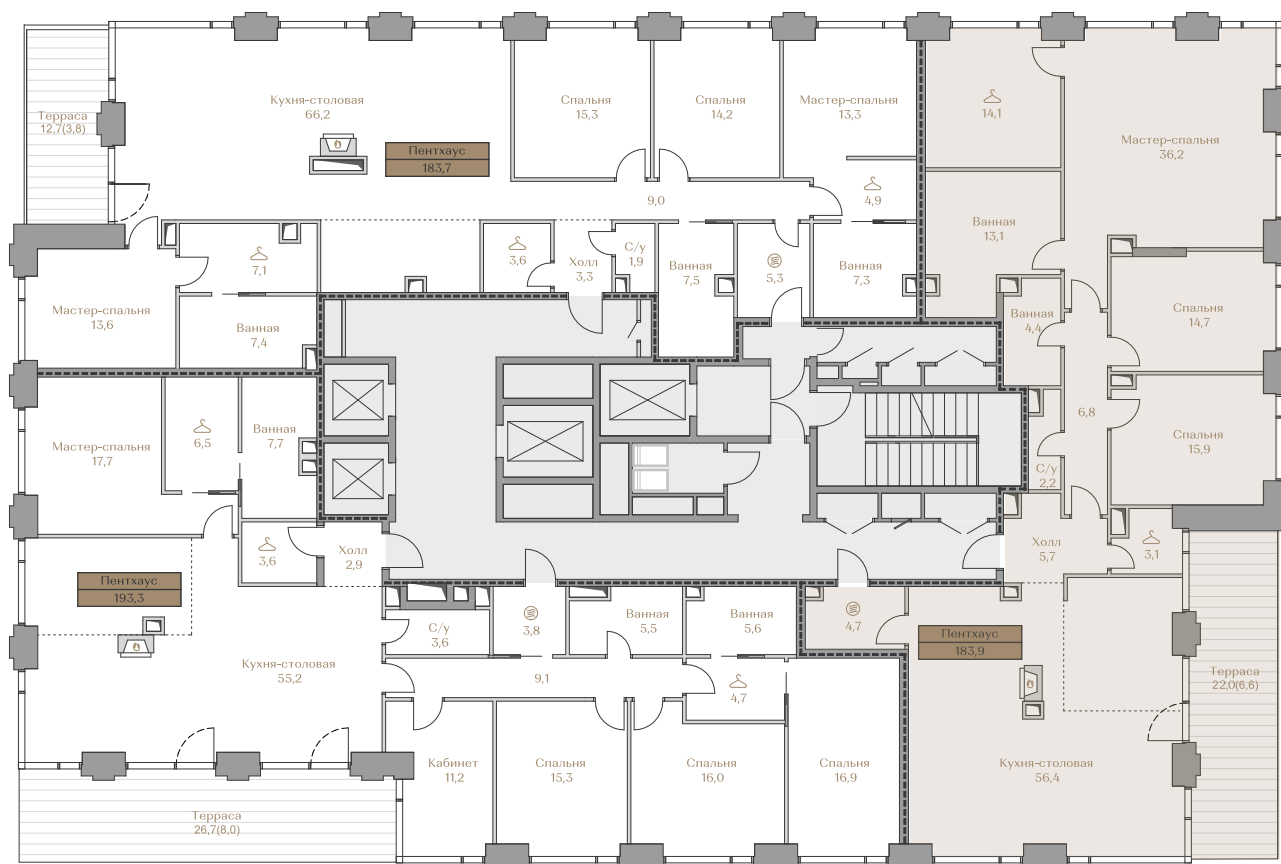

Этаж ..... 18

Условные обозначения

- Граница квартиры
- Зона подключения систем водоснабжения и водоотведения