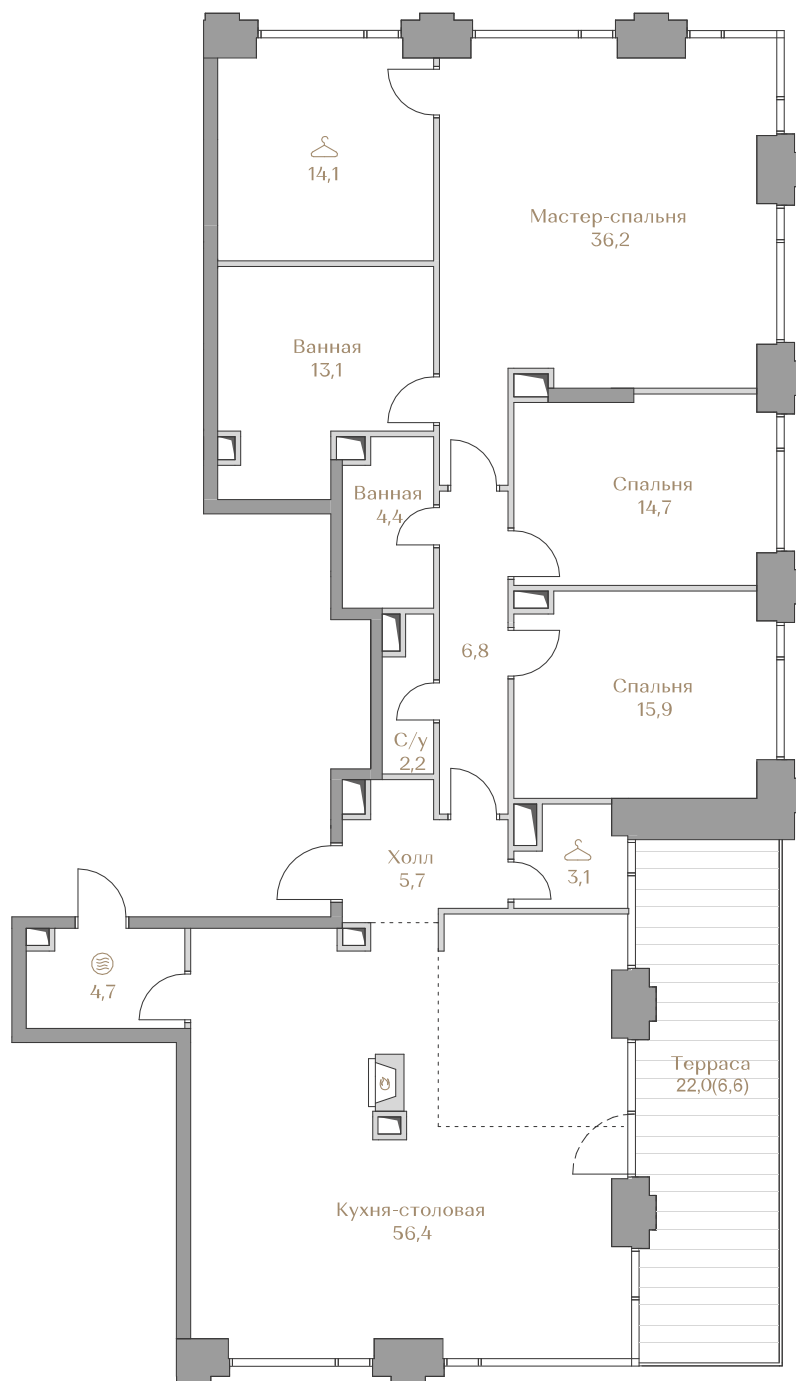

Лоты, добавленные Вами в «Избранное»:

Объект	Дом	Срок сдачи	Вид из окон	Кол-во спален	Площадь, м <sup>2</sup>	Этаж	Отделка	Стиль отделки	Цена, ₽	Цена, €/м <sup>2</sup>
Квартира №100	Highline 1	IV кв. 2026	Москва-река Приватный парк Piazza Москва-Сити Хамовники	3	183,9	18 / 18	нет	---	570 090 000	3 100 000

## Квартира №100

Стоимость

# 570 090 000 ₺

Цена за м<sup>2</sup>: 3 100 000 ₺

Дом ..... Highline 1  
 Срок сдачи ..... IV кв. 2026  
 Площадь ..... 183.9 м<sup>2</sup>  
 Этаж ..... 18  
 Спальни ..... 3  
 Отделка ..... Без отделки  
 Вид из окон ..... Москва-река  
 ..... Приватный парк  
 ..... Piazza  
 ..... Москва-Сити  
 ..... Хамовники

Этаж ..... 18

Условные обозначения

- Граница квартиры
- Зона подключения систем водоснабжения и водоотведения