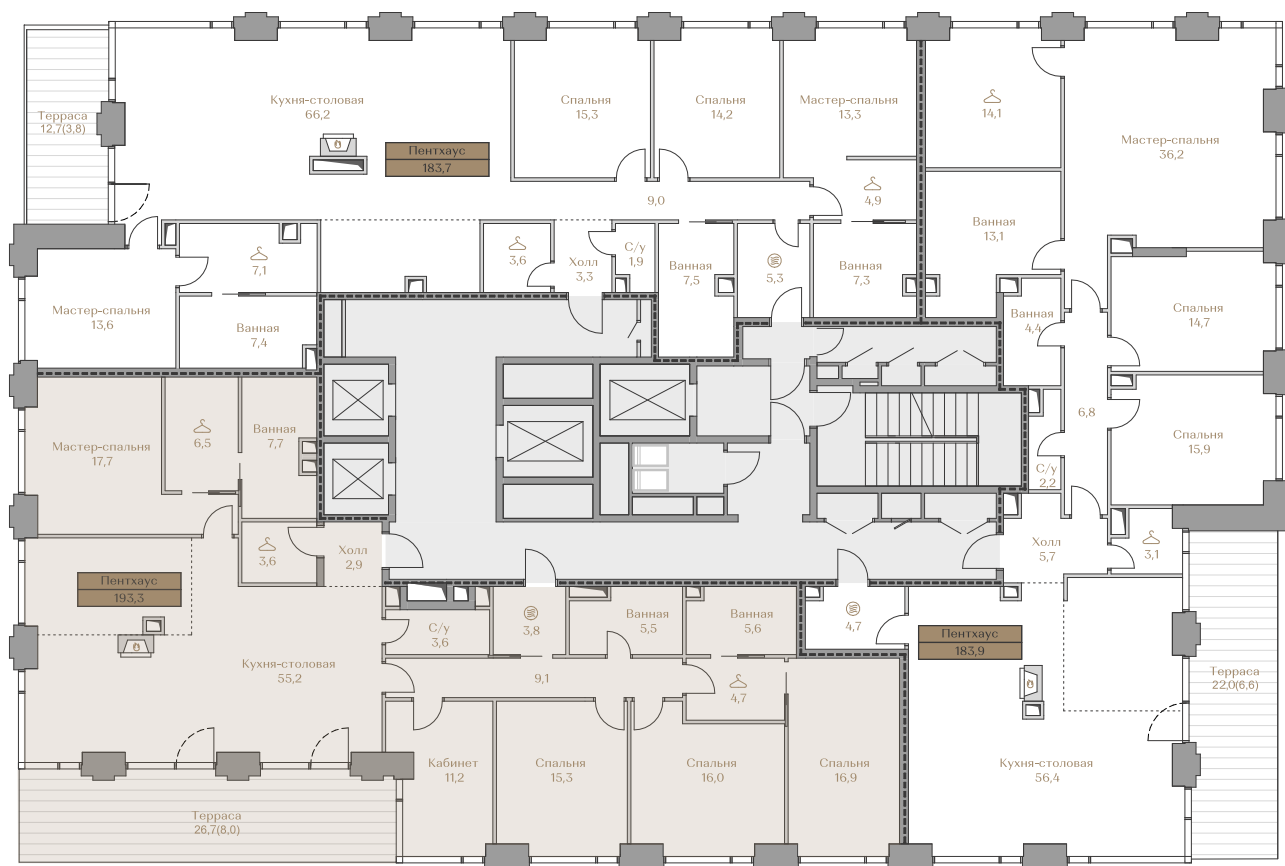

Этаж 18

Условные обозначения

- Граница квартиры
- Зона подключения систем водоснабжения и водоотведения