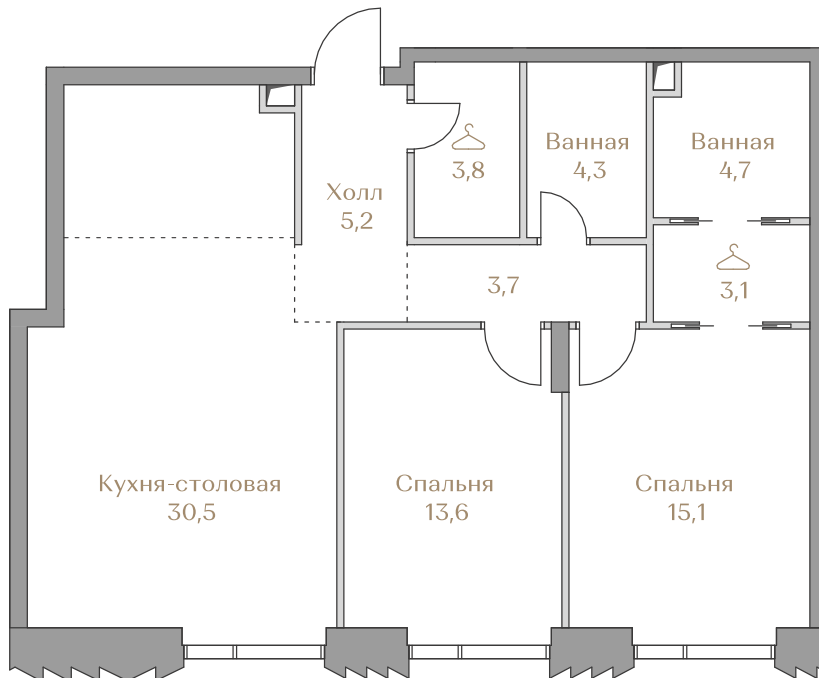

 — лот забронирован

Квартира №063

Стоимость

119 732 000 ₹

Цена за м²: 1 425 381 ₹

Дом Mountain Line S-2
Срок сдачи IV кв. 2026
Площадь 84.0 м²
Этаж 3
Спальни 2
Отделка White-box
Вид из окон Приватный парк

Этаж 3

Условные обозначения

- Граница квартиры
- Зона подключения систем водоснабжения и водоотведения

Данное предложение не является офертой. Стоимость актуальна на дату: 22.10.2024 время: 02:29 GMT+3 (Москва)