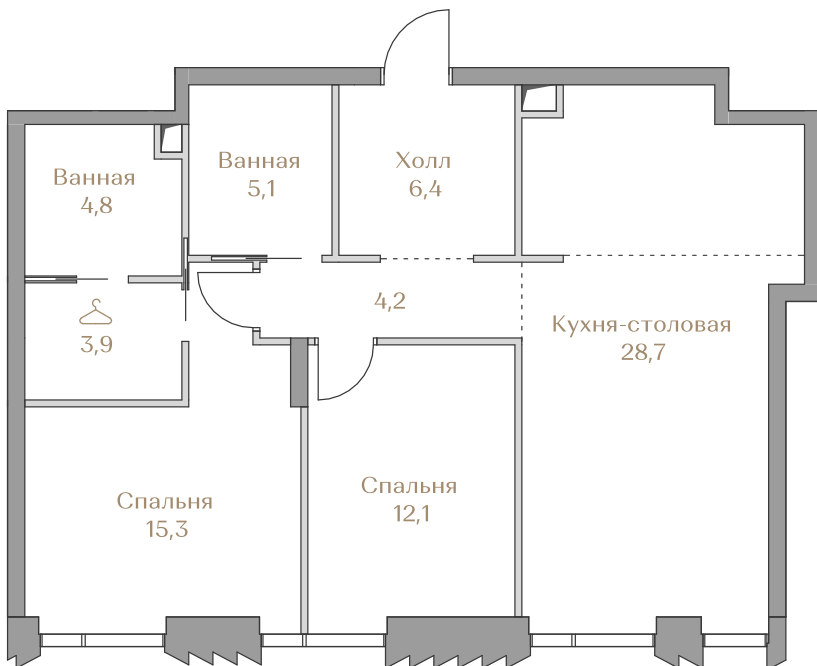

Лоты, добавленные Вами в «Избранное»:

Объект	Дом	Срок сдачи	Вид из окон	Кол-во спален	Площадь, м ²	Этаж	Отделка	Стиль отделки	Цена, ₽	Цена, ₽/м ²
Квартира №072	Mountain Line S-2	IV кв. 2026	Приватный парк	2	80,5	4 / 18	да	white-box	123 419 000	1533 155

 — лот забронирован

Квартира №072

Стоимость

123 419 000 ₹

Цена за м²: 1 533 155 ₹

Дом Mountain Line S-2
Срок сдачи IV кв. 2026
Площадь 80.5 м²
Этаж 4
Спальни 2
Отделка White-box
Вид из окон Приватный парк

Этаж 4

Условные обозначения

- Граница квартиры
- Зона подключения систем водоснабжения и водоотведения