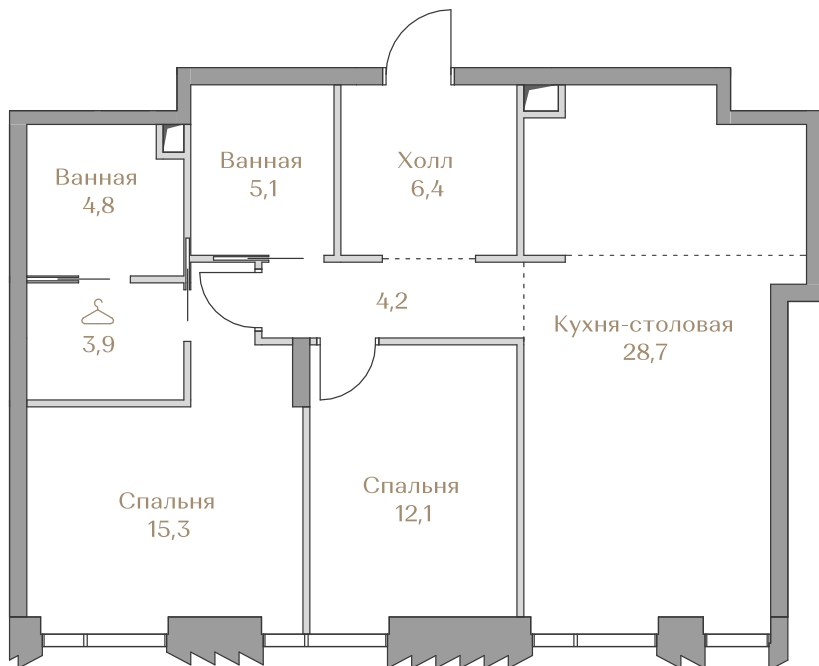

Лоты, добавленные Вами в «Избранное»:

Объект	Дом	Срок сдачи	Вид из окон	Кол-во спален	Площадь, м <sup>2</sup>	Этаж	Отделка	Стиль отделки	Цена, ₽	Цена, ₽/м <sup>2</sup>
Квартира №072	Mountain Line S-2	IV кв. 2026	Приватный парк	2	80,5	4 / 18	да	white-box	113 082 000	1 404 745

# 113 082 000 ₽

Цена за м<sup>2</sup>: 1 404 745 ₽

Дом ..... Mountain Line S-2  
Срок сдачи ..... IV кв. 2026  
Площадь ..... 80.5 м<sup>2</sup>  
Этаж ..... 4  
Спальни ..... 2  
Отделка ..... White-box  
Вид из окон ..... Приватный парк