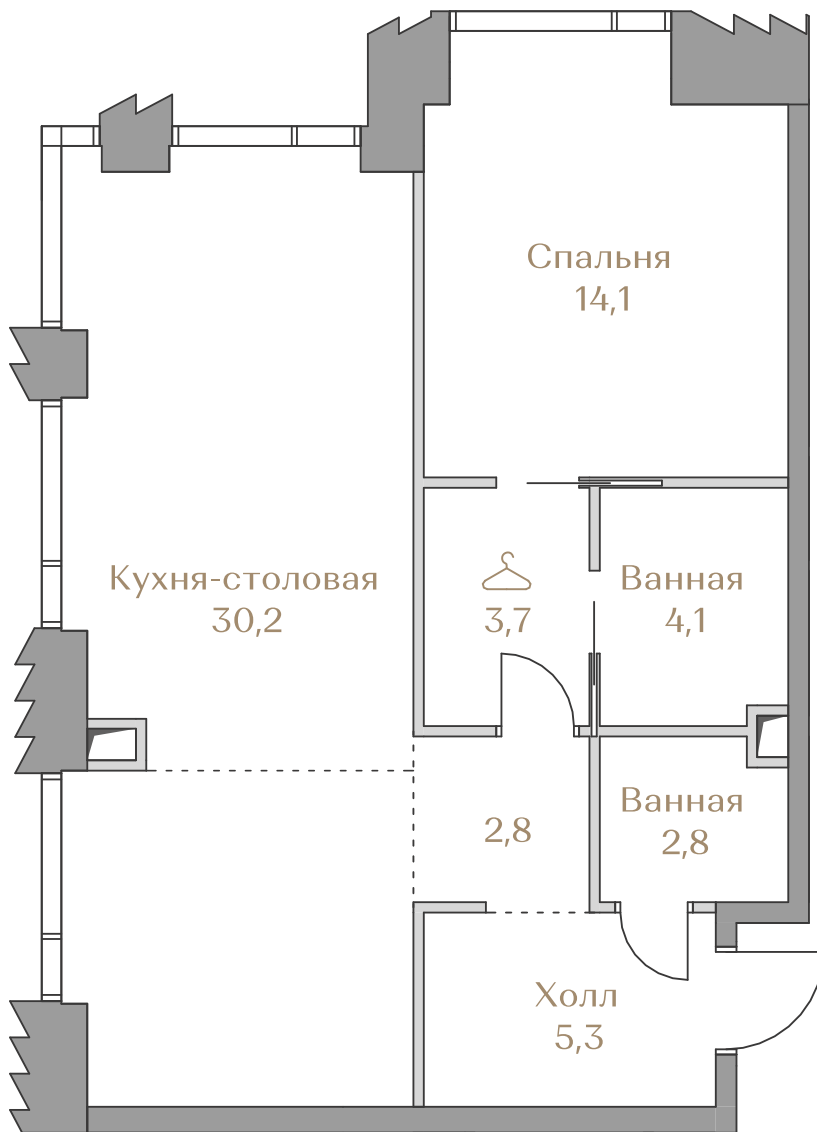

Лоты, добавленные Вами в «Избранное»:

Объект	Дом	Срок сдачи	Вид из окон	Кол-во спален	Площадь, м ²	Этаж	Отделка	Стиль отделки	Цена, ₽	Цена, ₽/м ²
Квартира №116	Mountain Line S-2	IV кв. 2026	Piazza Хамовники	1	63	14 / 18	да	white-box	79 971 000	1269 381

 — лот забронирован

Квартира №116

Стоимость

79 971 000 ₽

Цена за м²: 1 269 381 ₽

Дом Mountain Line S-2
Срок сдачи IV кв. 2026
Площадь 63.0 м²
Этаж 14
Спальни 1
Отделка White-box
Вид из окон Piazza
..... Хамовники

Этаж 14

Условные обозначения

- Граница квартиры
- Зона подключения систем водоснабжения и водоотведения