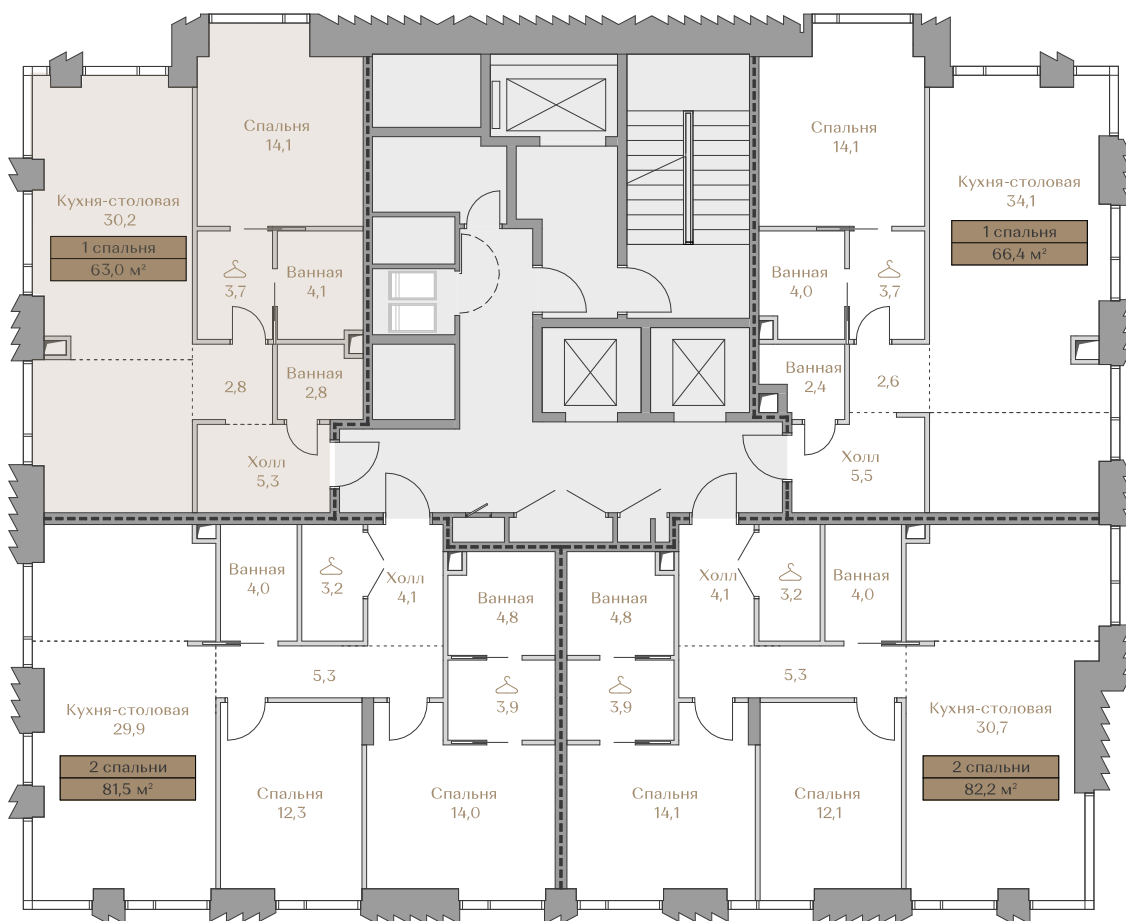

- > Waterfront — первая линия домов у Москвы-реки;
- > Garden — дома в центре частного парка;
- > Highline — квартиры с видами на Москву-Сити и центр Москвы;
- > Mountain Line — квартиры с видами на Piazza и Хамовники.

Лоты, добавленные Вами в «Избранное»:

Объект	Дом	Срок сдачи	Вид из окон	Кол-во спален	Площадь, м ²	Этаж	Отделка	Стиль отделки	Цена, ₽	Цена, ₽/м ²
Квартира №116	Mountain Line S-2	IV кв. 2026	Piazza Хамовники	1	63	14 / 18	да	white-box	79 971 000	1269 381

 — лот забронирован

Квартира №116

Стоимость

79 971 000 ₽

Цена за м²: 1 269 381 ₽

Дом Mountain Line S-2
Срок сдачи IV кв. 2026
Площадь 63.0 м²
Этаж 14
Спальни 1
Отделка White-box
Вид из окон Piazza
..... Хамовники

Этаж 14

Условные обозначения

- Граница квартиры
- Зона подключения систем водоснабжения и водоотведения