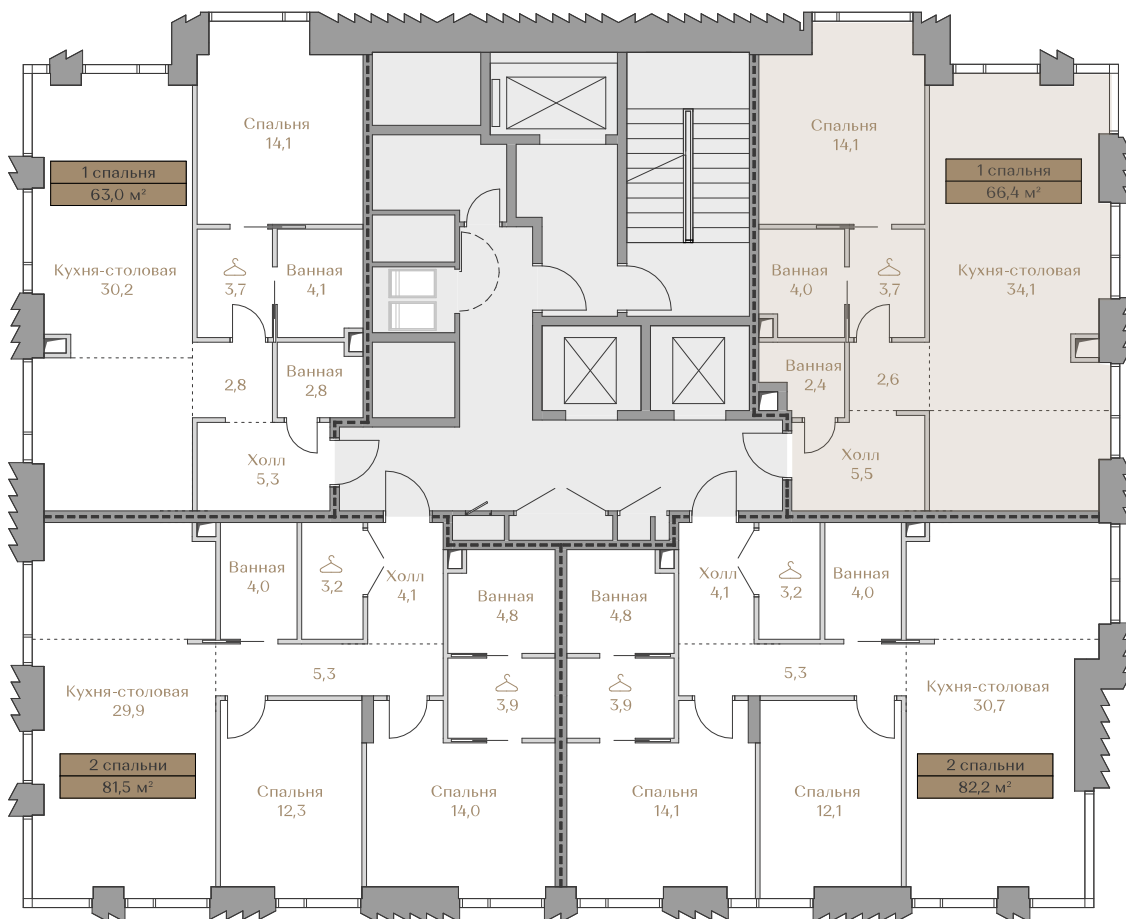

## Квартира №117

Стоимость

# 101 191 000 ₹

Цена за м<sup>2</sup>: 1 523 961 ₹

Дом ..... Mountain Line S-2  
 Срок сдачи ..... IV кв. 2026  
 Площадь ..... 66.4 м<sup>2</sup>  
 Этаж ..... 15  
 Спальни ..... 1  
 Отделка ..... White-box  
 Вид из окон ..... Москва-река  
 ..... Piazza  
 ..... Хамовники

Этаж ..... 15

Условные обозначения

- Граница квартиры
- Зона подключения систем водоснабжения и водоотведения