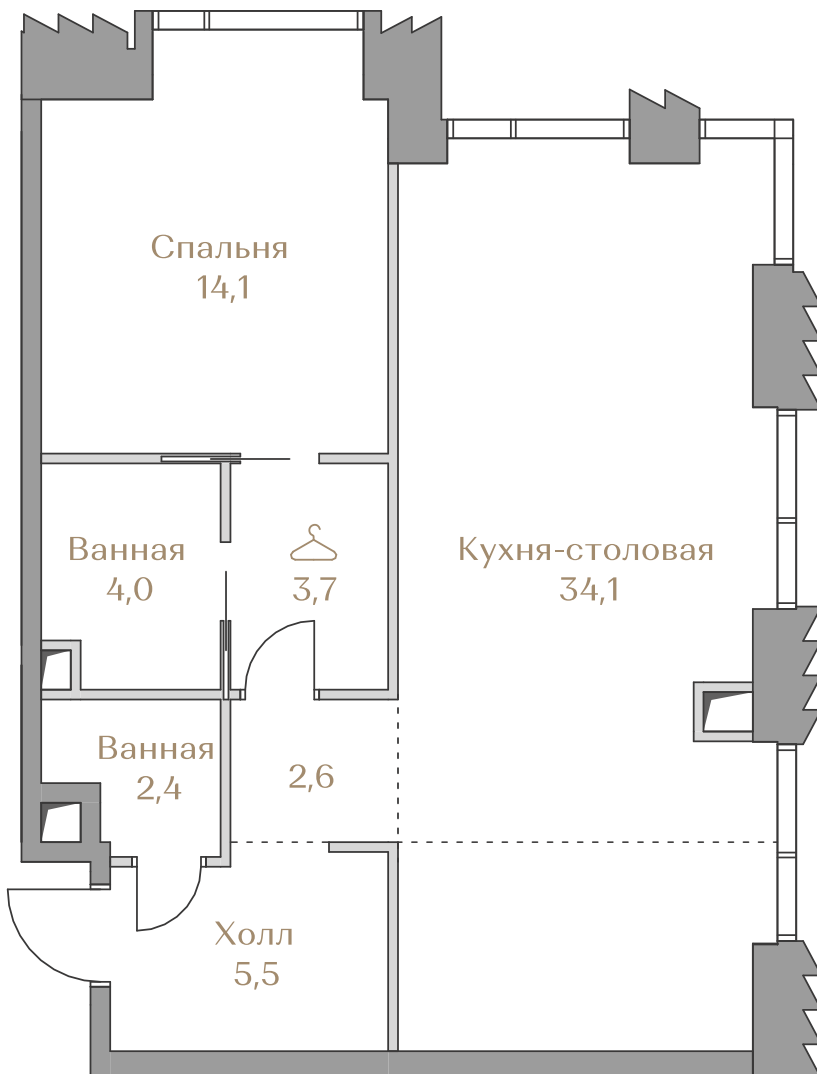

Лоты, добавленные Вами в «Избранное»:

Объект	Дом	Срок сдачи	Вид из окон	Кол-во спален	Площадь, м <sup>2</sup>	Этаж	Отделка	Стиль отделки	Цена, ₽	Цена, €/м <sup>2</sup>
Квартира №117	Mountain Line S-2	IV кв. 2026	Москва-река Piazza Хамовники	1	66,4	15 / 18	да	white-box	101 191 000	1523 961

## Квартира №117

Стоимость

# 101 191 000 ₹

Цена за м<sup>2</sup>: 1 523 961 ₹

Дом ..... Mountain Line S-2  
 Срок сдачи ..... IV кв. 2026  
 Площадь ..... 66.4 м<sup>2</sup>  
 Этаж ..... 15  
 Спальни ..... 1  
 Отделка ..... White-box  
 Вид из окон ..... Москва-река  
 ..... Piazza  
 ..... Хамовники