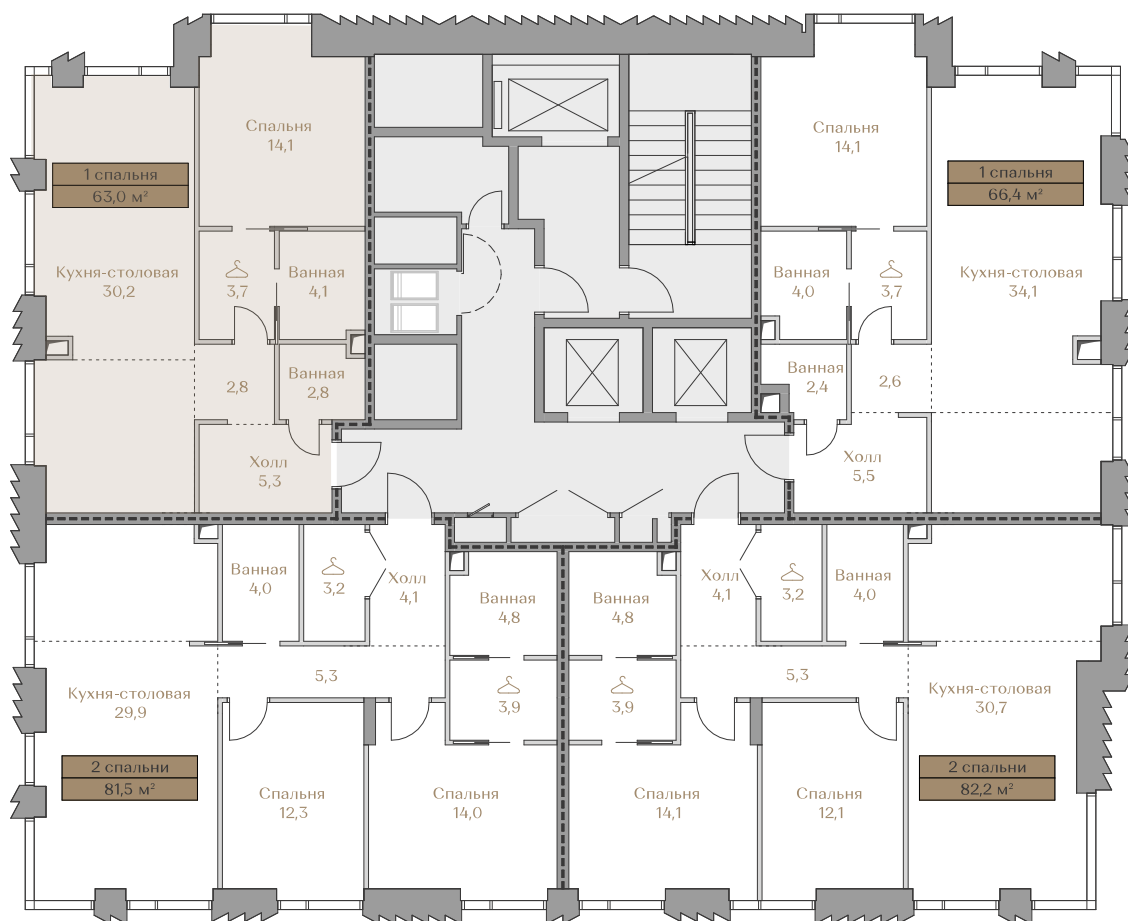

Лоты, добавленные Вами в «Избранное»:

Объект	Дом	Срок сдачи	Вид из окон	Кол-во спален	Площадь, м²	Этаж	Отделка	Стиль отделки	Цена, ₽	Цена, €/м²
Квартира №120	Mountain Line S-2	IV кв. 2026	Piazza Хамовники	1	63	15 / 18	да	white-box	95 815 000	1 520 873

## Квартира №120

Стоимость

95 815 000 ₽

Цена за м<sup>2</sup>: 1 520 873 ₽

Дом ..... Mountain Line S-2  
Срок сдачи ..... IV кв. 2026  
Площадь ..... 63.0 м<sup>2</sup>  
Этаж ..... 15  
Спальни ..... 1  
Отделка ..... White-box  
Вид из окон ..... Piazza  
..... Хамовники

Этаж ..... 15

Условные обозначения

- Граница квартиры
- Зона подключения систем водоснабжения и водоотведения