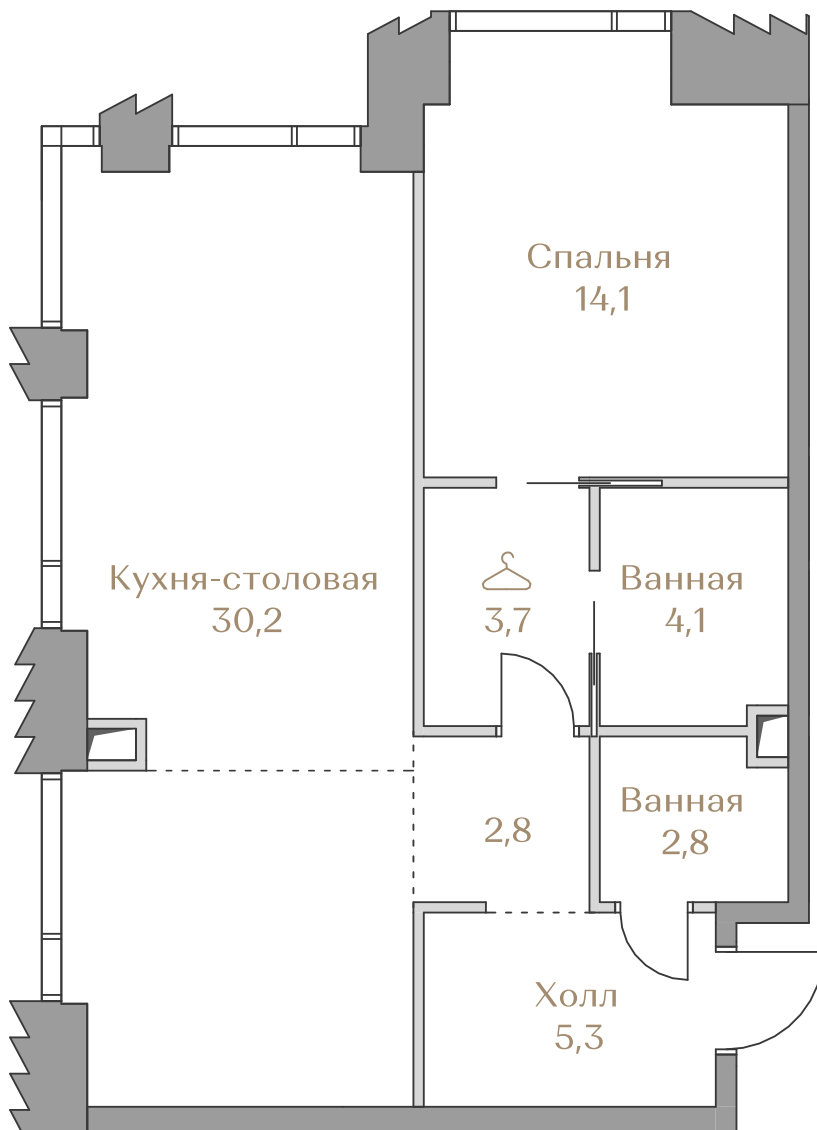

Лоты, добавленные Вами в «Избранное»:

Объект	Дом	Срок сдачи	Вид из окон	Кол-во спален	Площадь, м²	Этаж	Отделка	Стиль отделки	Цена, ₽	Цена, €/м²
Квартира №120	Mountain Line S-2	IV кв. 2026	Piazza Хамовники	1	63	15 / 18	да	white-box	95 815 000	1 520 873

## Квартира №120

Стоимость

95 815 000 ₽

Цена за м<sup>2</sup>: 1 520 873 ₽

Дом ..... Mountain Line S-2  
Срок сдачи ..... IV кв. 2026  
Площадь ..... 63.0 м<sup>2</sup>  
Этаж ..... 15  
Спальни ..... 1  
Отделка ..... White-box  
Вид из окон ..... Piazza  
..... Хамовники

Этаж ..... 15

Условные обозначения

- Граница квартиры
- Зона подключения систем водоснабжения и водоотведения