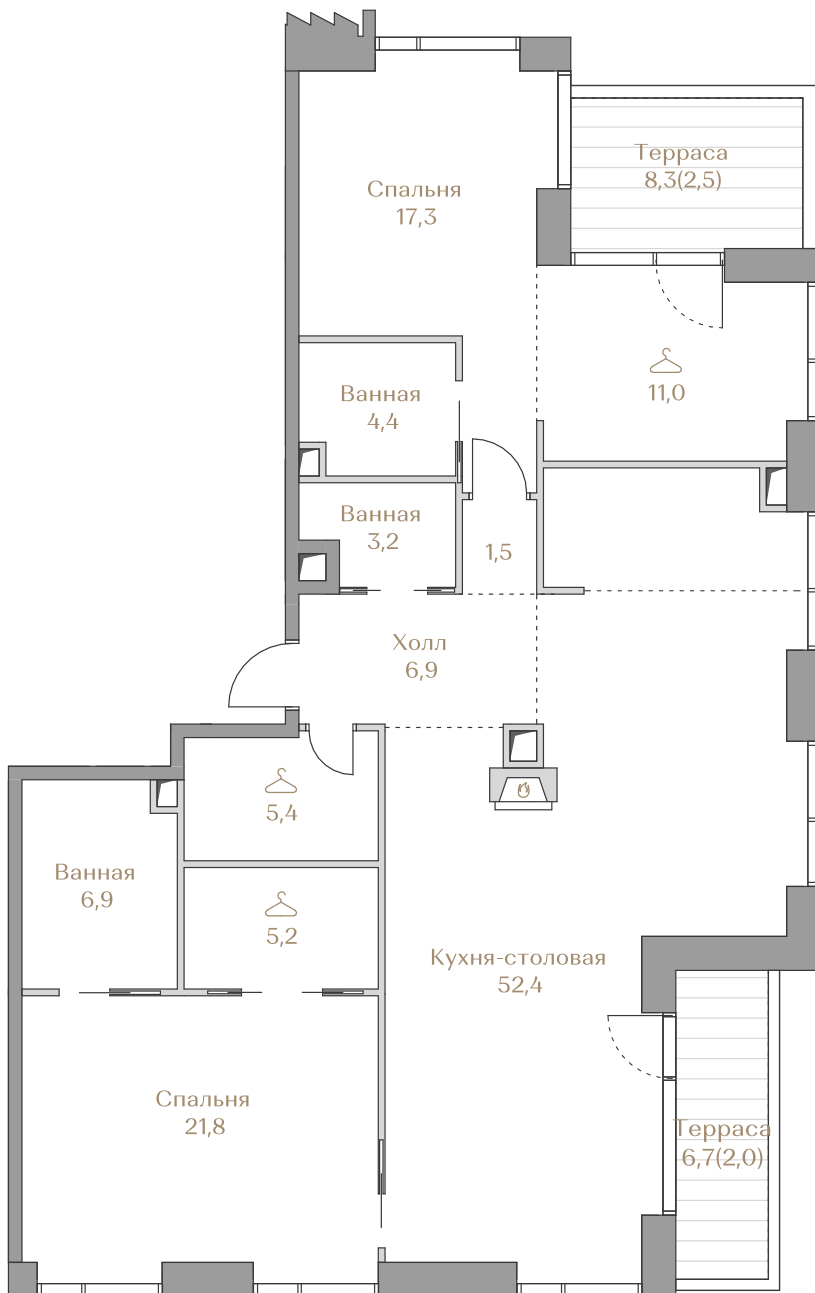

Лоты, добавленные Вами в «Избранное»:

Объект	Дом	Срок сдачи	Вид из окон	Кол-во спален	Площадь, м <sup>2</sup>	Этаж	Отделка	Стиль отделки	Цена, ₽	Цена, ₽/м <sup>2</sup>
Квартира №125	Mountain Line S-2	IV кв. 2026	Москва-река Приватный парк Piazza Хамовники	2	139,8	17 / 18	нет	---	349 500 000	2 500 000

## Квартира №125

Стоимость

# 349 500 000 ₺

Цена за м²: 2 500 000 ₺

Дом ..... Mountain Line S-2  
 Срок сдачи ..... IV кв. 2026  
 Площадь ..... 139.8 м²  
 Этаж ..... 17  
 Спальни ..... 2  
 Отделка ..... Без отделки  
 Вид из окон ..... Москва-река  
 ..... Приватный парк  
 ..... Piazza  
 ..... Хамовники

Этаж ..... 17

Условные обозначения

- Граница квартиры
- Зона подключения систем водоснабжения и водоотведения