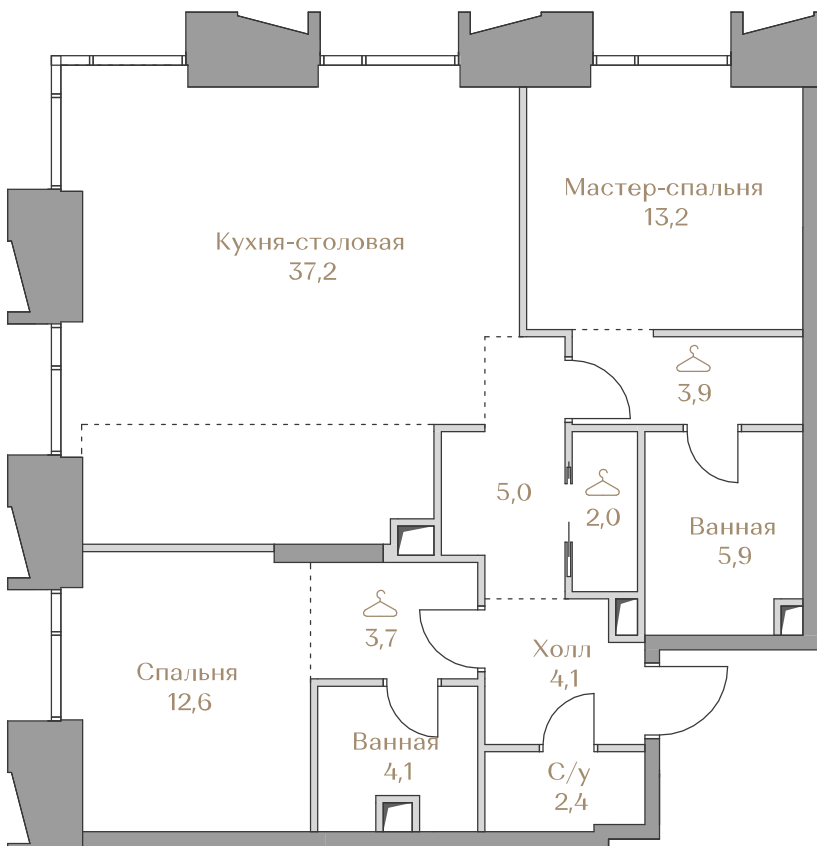

 — лот забронирован

Квартира №22

Стоимость

111 734 000 ₹

Цена за м²: 1 187 396 ₹

Дом Highline 2
 Срок сдачи IV кв. 2026
 Площадь 94.1 м²
 Этаж 5
 Спальни 2
 Отделка Без отделки
 Вид из окон ОК "Лужники"
 Москва-Сити

Этаж 5

Условные обозначения

- Граница квартиры
- Зона подключения систем водоснабжения и водоотведения