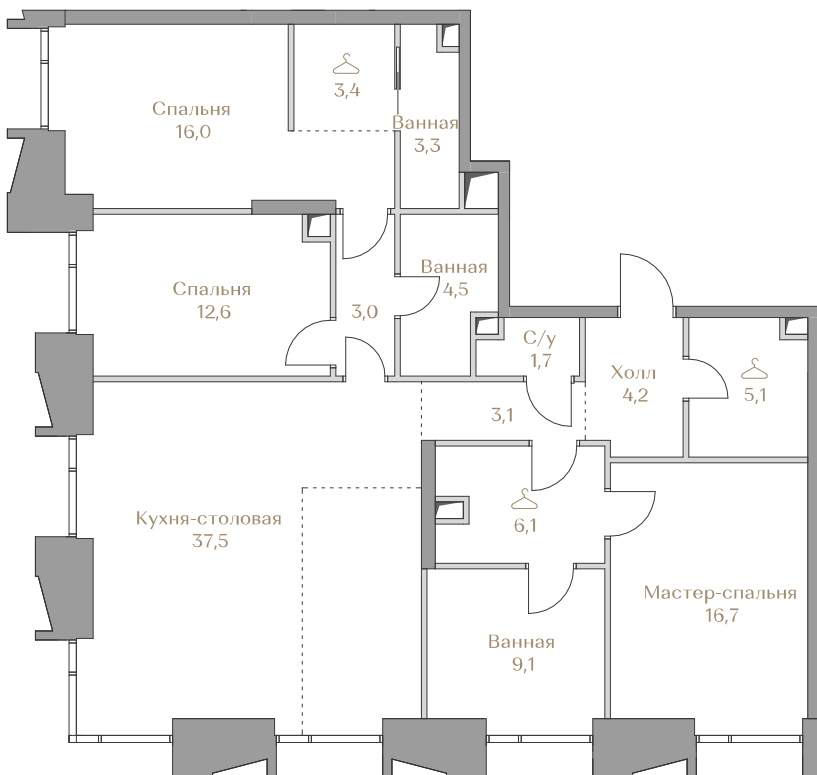

 — лот забронирован

Квартира №28

Стоимость

161 592 000 ₹

Цена за м²: 1 279 430 ₹

Дом Highline 2
 Срок сдачи IV кв. 2026
 Площадь 126.3 м²
 Этаж 5
 Спальни 3
 Отделка Без отделки
 Вид из окон ОК "Лужники"
 Приватный парк

Этаж 5

Условные обозначения

- Граница квартиры
- Зона подключения систем водоснабжения и водоотведения