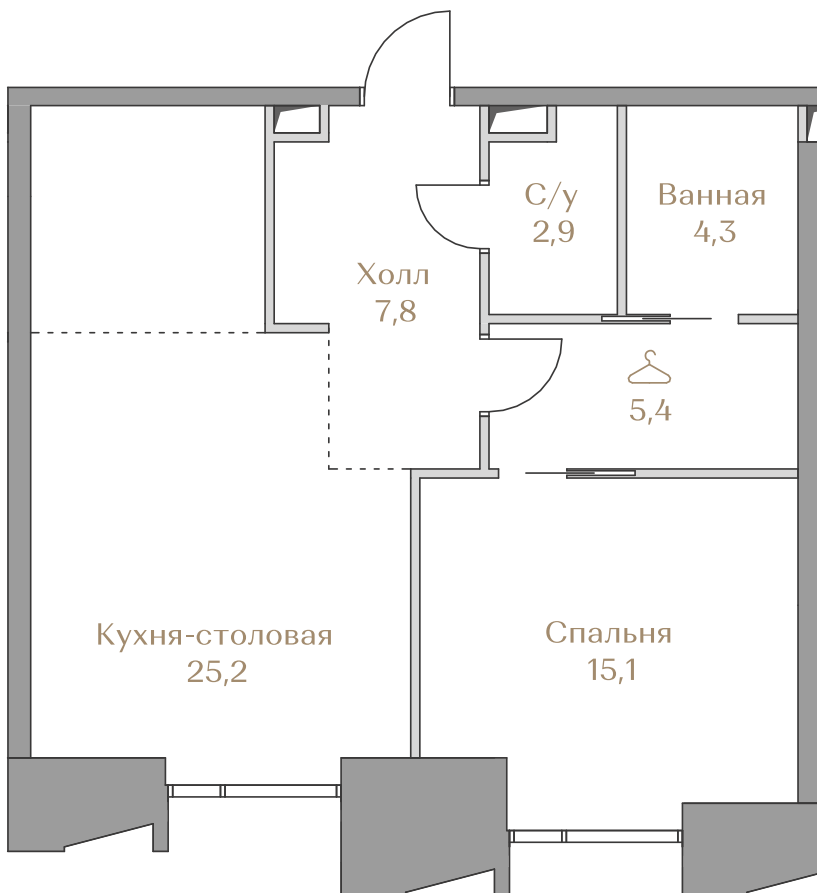

## Квартира №34

Стоимость

# 82 285 000 ₹

Цена за м<sup>2</sup>: 1 355 601 ₹

Дом ..... Highline 2  
Срок сдачи ..... IV кв. 2026  
Площадь ..... 60.7 м<sup>2</sup>  
Этаж ..... 6  
Спальни ..... 1  
Отделка ..... Без отделки  
Вид из окон ..... Приватный парк