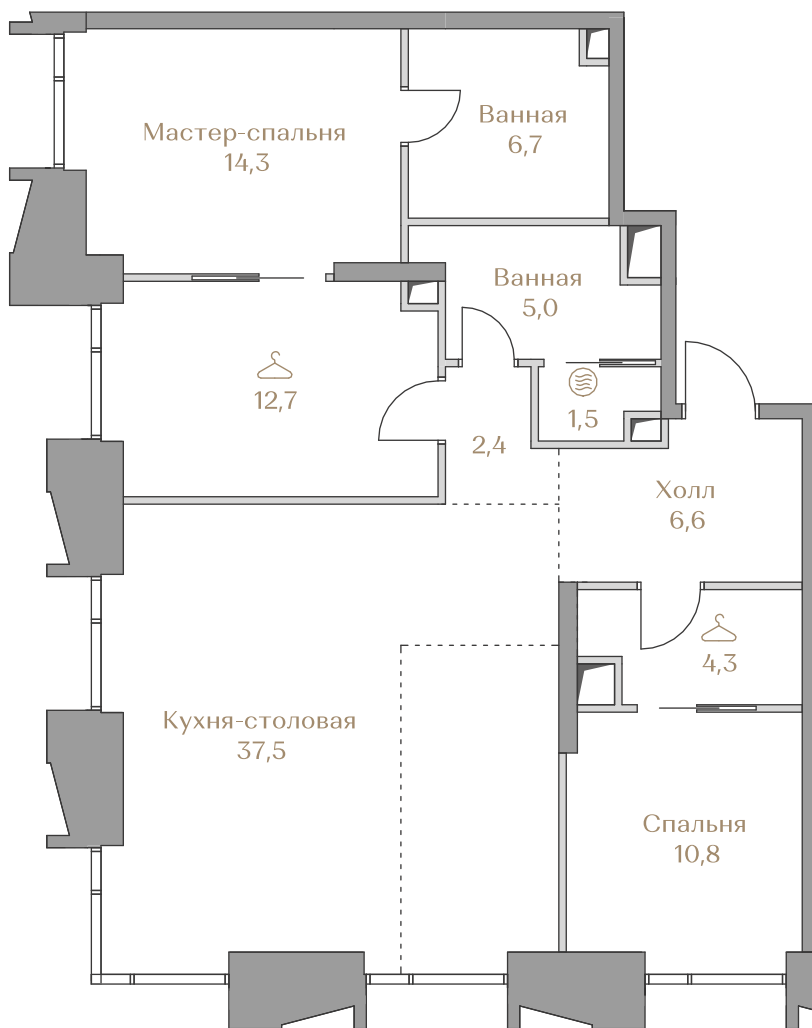

 — лот забронирован

Квартира №61

Стоимость

146 753 000 ₹

Цена за м²: 1 441 582 ₹

Дом Highline 2
 Срок сдачи IV кв. 2026
 Площадь 101.8 м²
 Этаж 10
 Спальни 2
 Отделка Без отделки
 Вид из окон Москва-река
 ОК "Лужники"
 Приватный парк

Этаж 10

Условные обозначения

- Граница квартиры
- Зона подключения систем водоснабжения и водоотведения