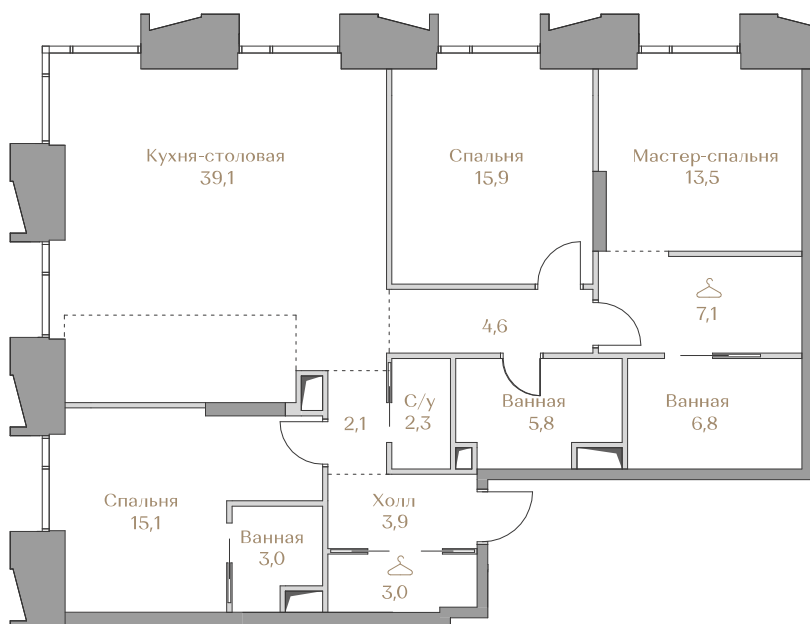

 — лот забронирован

Квартира №62

Стоимость

151 751 000 ₺

Цена за м²: 1 241 825 ₺

Дом Highline 2
 Срок сдачи IV кв. 2026
 Площадь 122.2 м²
 Этаж 11
 Спальни 3
 Отделка Без отделки
 Вид из окон ОК "Лужники"
 Москва-Сити

Этаж 11

Условные обозначения

- Граница квартиры
- Зона подключения систем водоснабжения и водоотведения