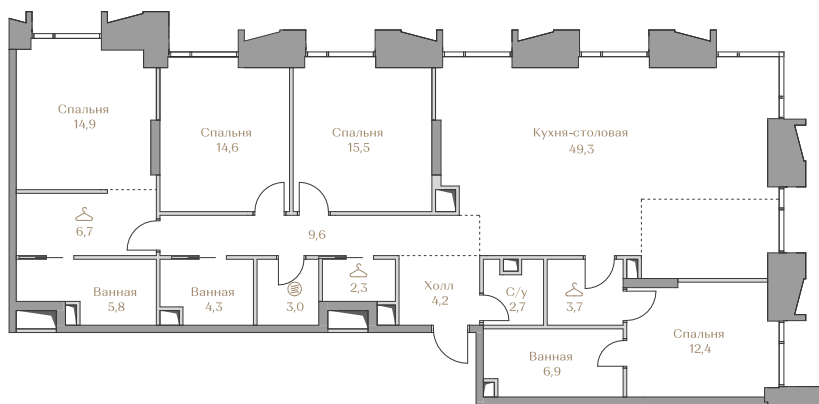

 — лот забронирован

Квартира №68

Стоимость

172 363 000 ₺

Цена за м²: 1 105 600 ₺

Дом Highline 2
Срок сдачи IV кв. 2026
Площадь 155.9 м²
Этаж 12
Спальни 4
Отделка Без отделки
Вид из окон Москва-Сити

Этаж 12

Условные обозначения

- Граница квартиры
- Зона подключения систем водоснабжения и водоотведения