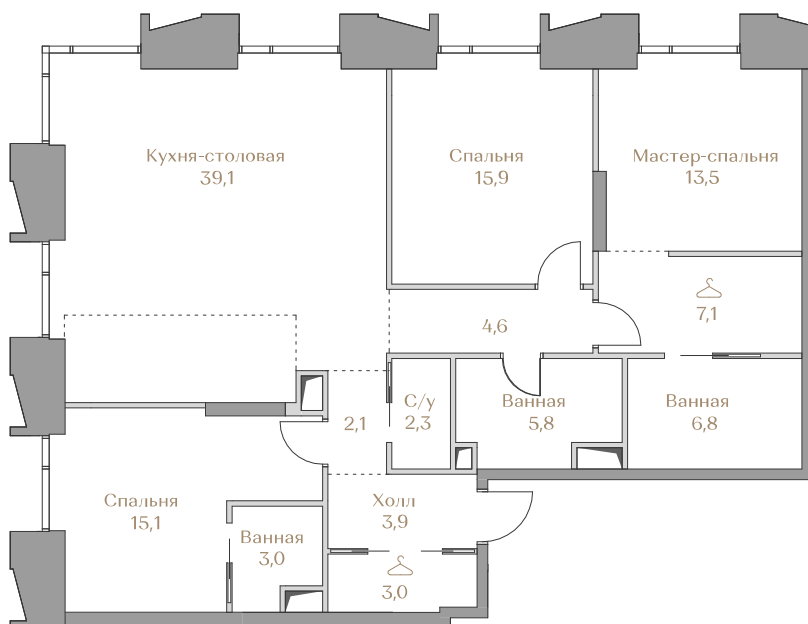

 — лот забронирован

Квартира №72

Стоимость

191 874 000 ₺

Цена за м²: 1 570 164 ₺

Дом Highline 2
 Срок сдачи IV кв. 2026
 Площадь 122.2 м²
 Этаж 13
 Спальни 3
 Отделка Без отделки
 Вид из окон ОК "Лужники"
 Москва-Сити

Этаж 13

Условные обозначения

- Граница квартиры
- Зона подключения систем водоснабжения и водоотведения