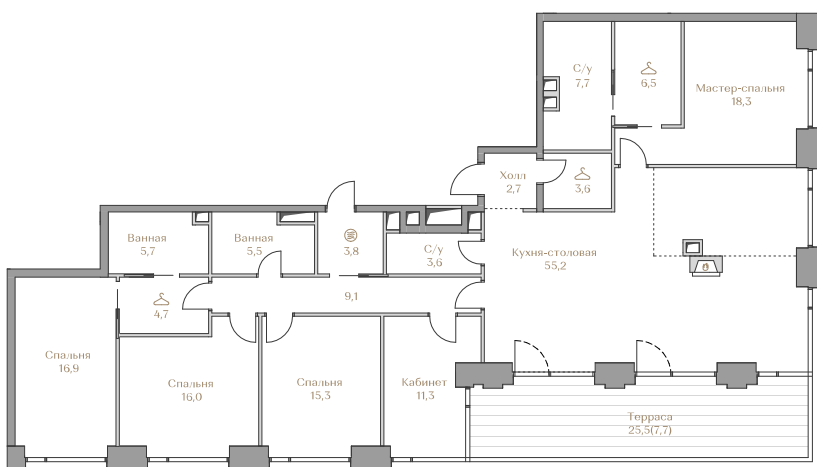

 — лот забронирован

Квартира №93

Стоимость

658 240 000 ₺

Цена за м²: 3 400 000 ₺

Дом Highline 2
 Срок сдачи IV кв. 2026
 Площадь 193.6 м²
 Этаж 17
 Спальни 4
 Отделка Без отделки
 Вид из окон Москва-река
 Приватный парк
 Хамовники

Этаж 17

Условные обозначения

- Граница квартиры
- Зона подключения систем водоснабжения и водоотведения