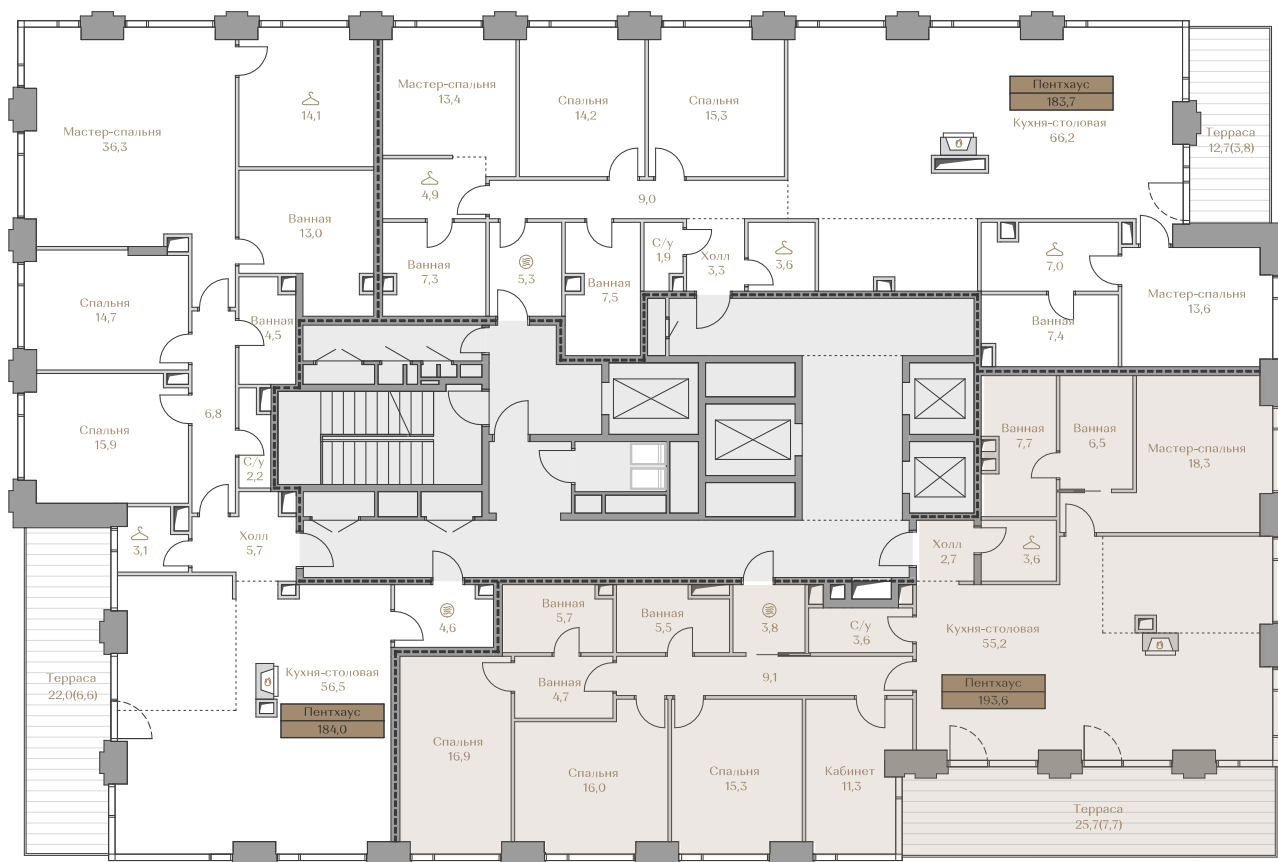

 — лот забронирован

Квартира №93

Стоимость

658 240 000 ₺

Цена за м²: 3 400 000 ₺

Дом Highline 2
 Срок сдачи IV кв. 2026
 Площадь 193.6 м²
 Этаж 17
 Спальни 4
 Отделка Без отделки
 Вид из окон Москва-река
 Приватный парк
 Хамовники

Этаж 17

Условные обозначения

- Граница квартиры
- Зона подключения систем водоснабжения и водоотведения