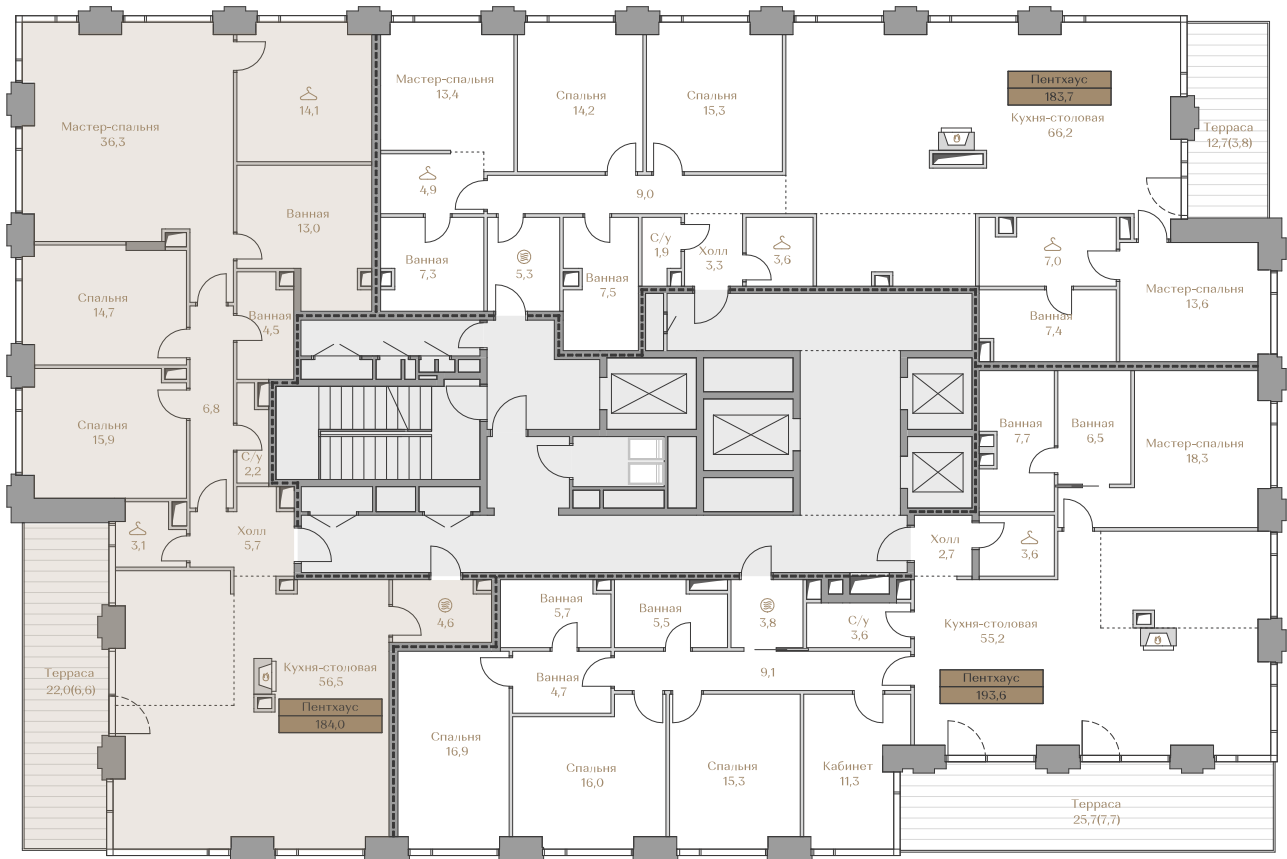

## Квартира №94

Стоимость

Этаж ..... 17

**Условные обозначения**

- Граница квартиры
- Зона подключения систем водоснабжения и водоотведения