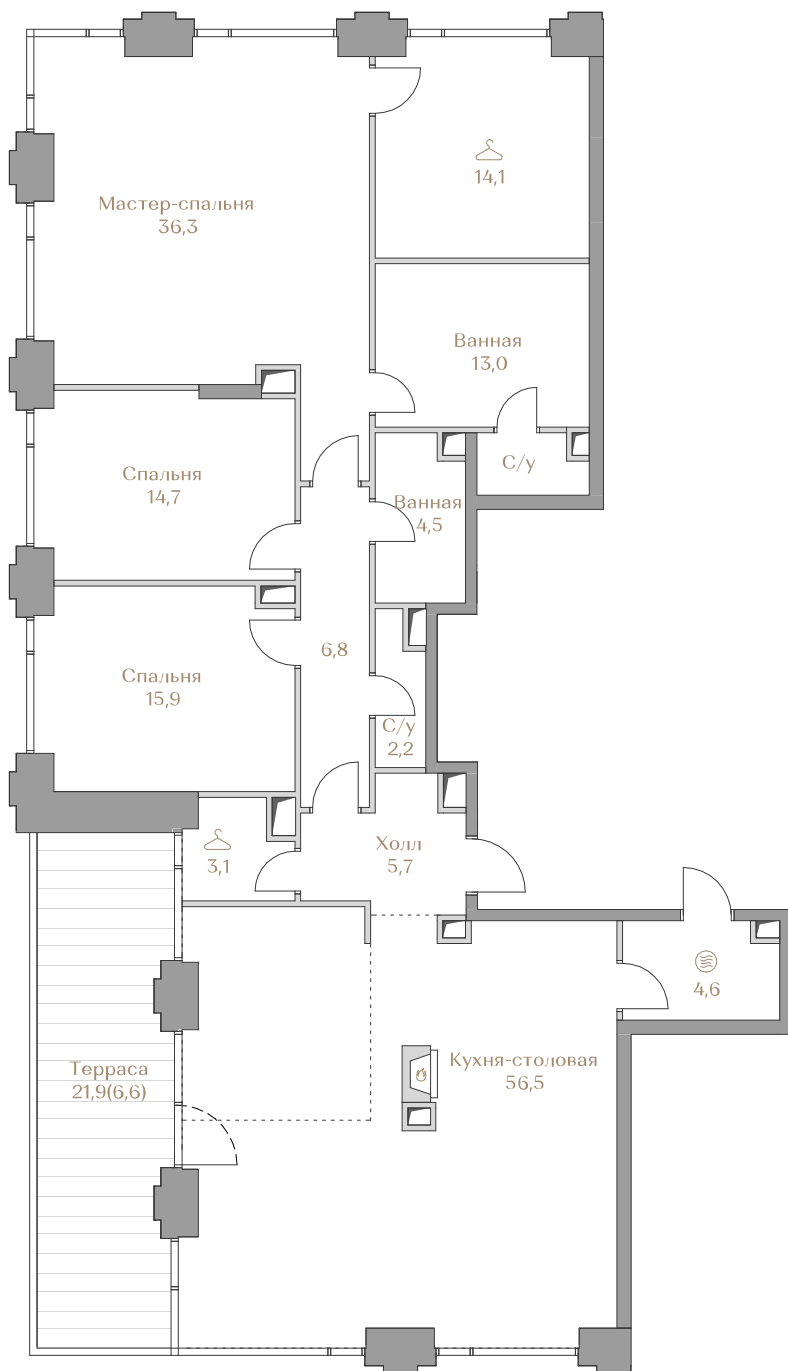

## Квартира №94

Стоимость

# 736 800 000 ₹

Цена за м<sup>2</sup>: 4 000 000 ₹

Дом ..... Highline 2  
 Срок сдачи ..... IV кв. 2026  
 Площадь ..... 184.2 м<sup>2</sup>  
 Этаж ..... 17  
 Спальни ..... 3  
 Отделка ..... Без отделки  
 Вид из окон ..... Москва-река  
 ..... ОК "Лужники"  
 ..... Приватный парк

Этаж ..... 17

**Условные обозначения**

- Граница квартиры
- Зона подключения систем водоснабжения и водоотведения