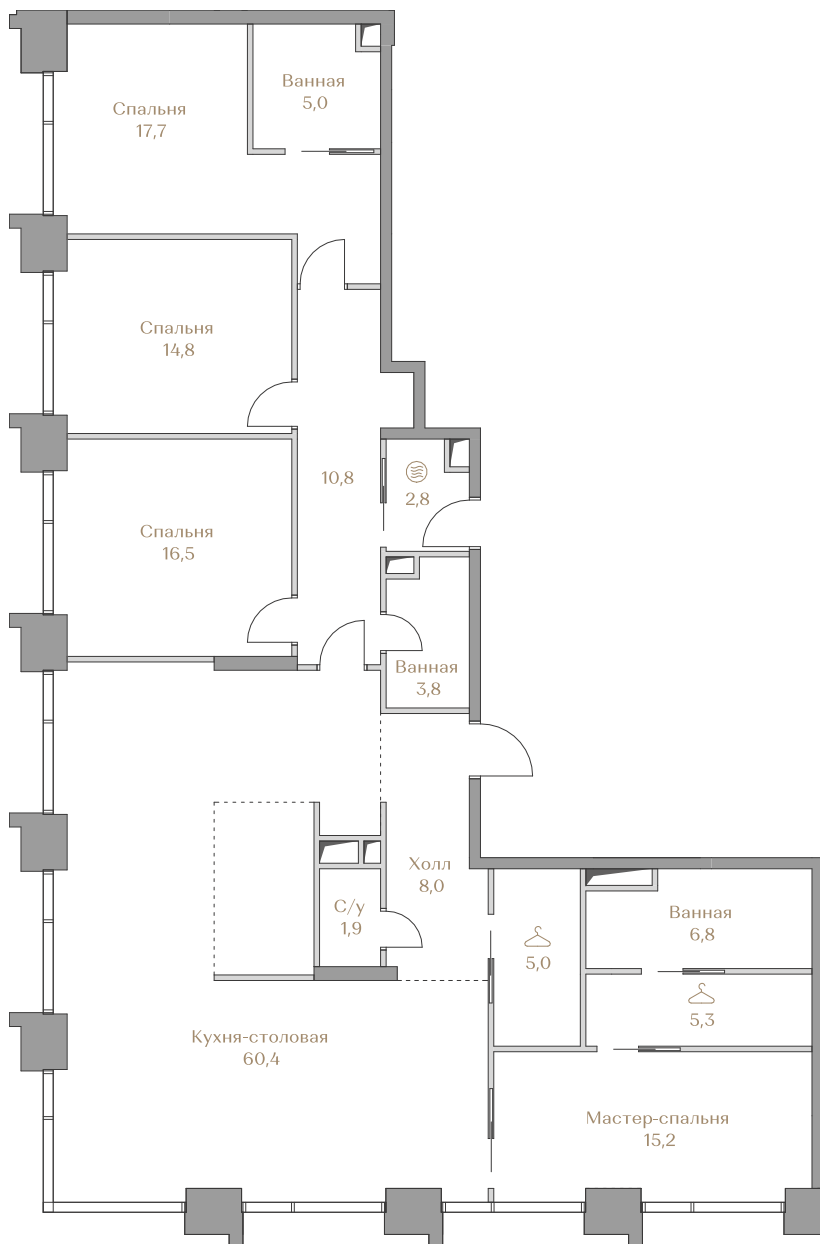

Лоты, добавленные Вами в «Избранное»:

Объект	Дом	Срок сдачи	Вид из окон	Кол-во спален	Площадь, м <sup>2</sup>	Этаж	Отделка	Стиль отделки	Цена, ₽	Цена, €/м <sup>2</sup>
Квартира №11	Waterfront 5	IV кв. 2027	Москва-река Приватный парк	4	174	4 / 18	нет	---	335 568 000	1928 552

## Квартира №11

Стоимость

Этаж ..... 4

Условные обозначения

- Граница квартиры
- ..... Зона подключения систем водоснабжения и водоотведения