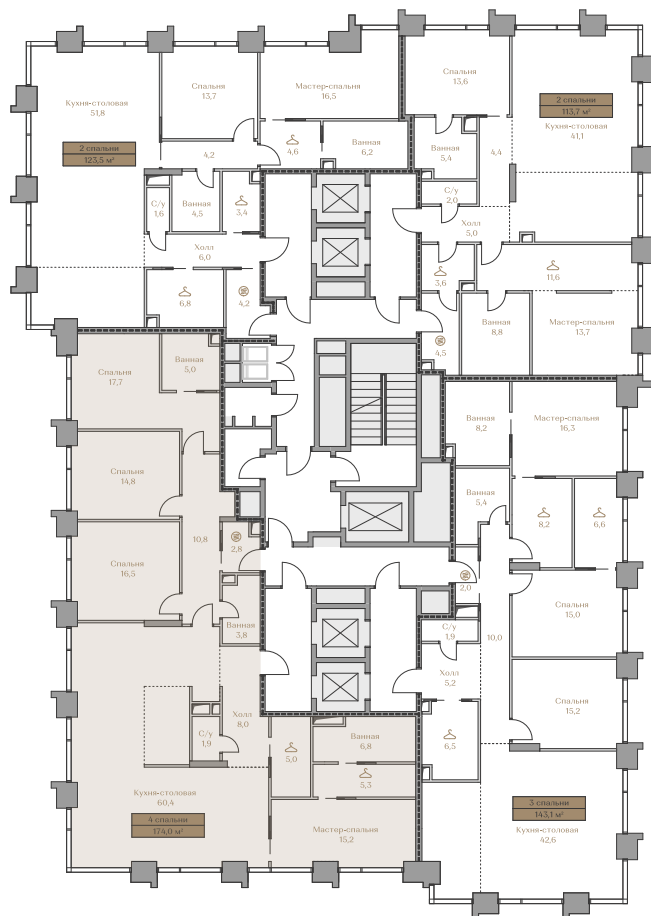

- > Waterfront — первая линия домов у Москвы-реки;
- > Garden — дома в центре частного парка;
- > Highline — квартиры с видами на Москву-Сити и центр Москвы;
- > Mountain Line — квартиры с видами на Piazza и Хамовники.

## Квартира №11

Стоимость

# 335 568 000 ₹

Цена за м<sup>2</sup>: 1 928 552 ₹

Дом ..... Waterfront 5  
 Срок сдачи ..... IV кв. 2027  
 Площадь ..... 174.0 м<sup>2</sup>  
 Этаж ..... 4  
 Спальни ..... 4  
 Отделка ..... Без отделки  
 Вид из окон ..... Москва-река  
 ..... Приватный парк

Этаж ..... 4

Условные обозначения

- Граница квартиры
- ..... Зона подключения систем водоснабжения и водоотведения