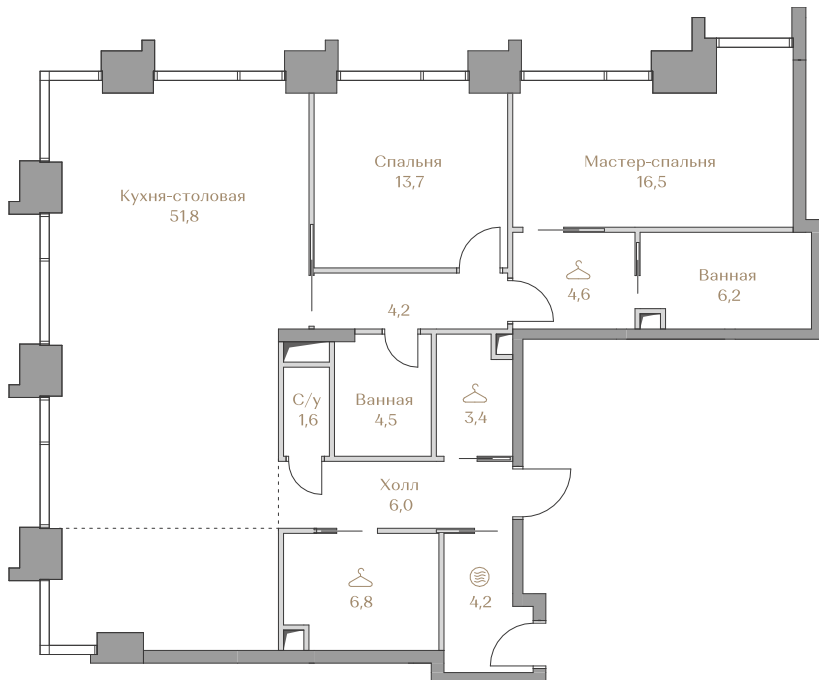

Лоты, добавленные Вами в «Избранное»:

| Объект       | Дом          | Срок сдачи  | Вид из окон    | Кол-во спален | Площадь, м <sup>2</sup> | Этаж   | Отделка | Стиль отделки | Цена, ₽     | Цена, ₽/м <sup>2</sup> |
|--------------|--------------|-------------|----------------|---------------|-------------------------|--------|---------|---------------|-------------|------------------------|
| Квартира №24 | Waterfront 5 | IV кв. 2027 | Приватный парк | 2             | 123,5                   | 7 / 18 | нет     | ---           | 224 224 000 | 1815 579               |

Этаж ..... 7

Условные обозначения

- Граница квартиры
- ..... Зона подключения систем водоснабжения и водоотведения