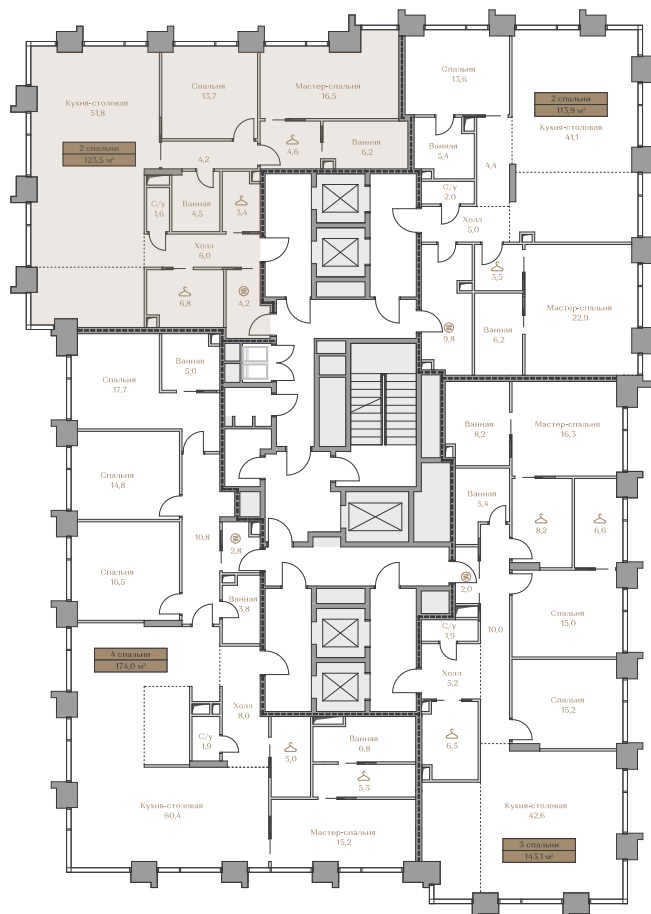

Лоты, добавленные Вами в «Избранное»:

| Объект       | Дом          | Срок сдачи  | Вид из окон    | Кол-во спален | Площадь, м <sup>2</sup> | Этаж   | Отделка | Стиль отделки | Цена, ₽     | Цена, ₽/м <sup>2</sup> |
|--------------|--------------|-------------|----------------|---------------|-------------------------|--------|---------|---------------|-------------|------------------------|
| Квартира №24 | Waterfront 5 | IV кв. 2027 | Приватный парк | 2             | 123,5                   | 7 / 18 | нет     | ---           | 224 224 000 | 1815 579               |

## Квартира №24

Стоимость

# 224 224 000 ₹

Цена за м<sup>2</sup>: 1 815 579 ₹

Дом ..... Waterfront 5  
 Срок сдачи ..... IV кв. 2027  
 Площадь ..... 123.5 м<sup>2</sup>  
 Этаж ..... 7  
 Спальни ..... 2  
 Отделка ..... Без отделки  
 Вид из окон ..... Приватный парк

Этаж ..... 7

Условные обозначения

- Граница квартиры
- ..... Зона подключения систем водоснабжения и водоотведения