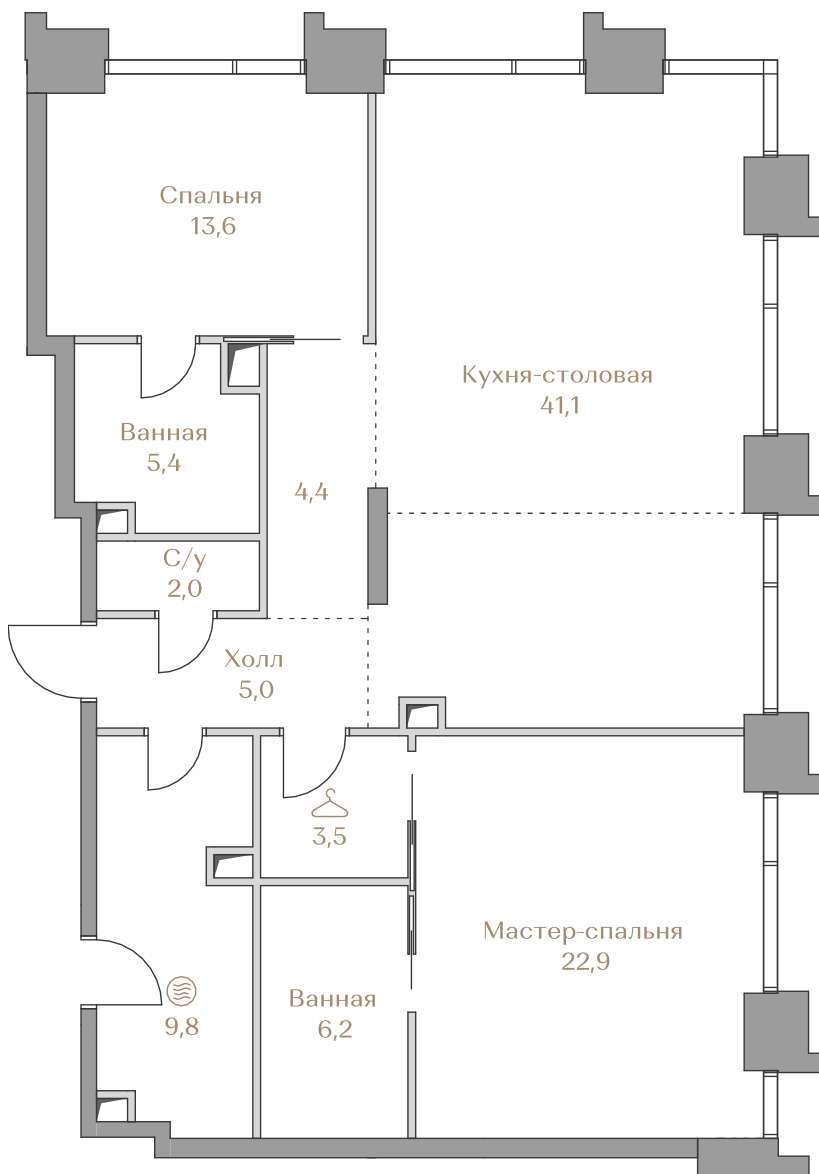

Лоты, добавленные Вами в «Избранное»:

Объект	Дом	Срок сдачи	Вид из окон	Кол-во спален	Площадь, м ²	Этаж	Отделка	Стиль отделки	Цена, ₽	Цена, €/м ²
Квартира №25	Waterfront 5	IV кв. 2027	Москва-река Приватный парк	2	113,9	8 / 18	нет	---	255 588 000	2 243 968

 — лот забронирован

Квартира №25

Стоимость

255 588 000 ₹

Цена за м²: 2 243 968 ₹

Дом Waterfront 5
 Срок сдачи IV кв. 2027
 Площадь 113.9 м²
 Этаж 8
 Спальни 2
 Отделка Без отделки
 Вид из окон Москва-река
 Приватный парк

Этаж 8

Условные обозначения

- Граница квартиры
- Зона подключения систем водоснабжения и водоотведения