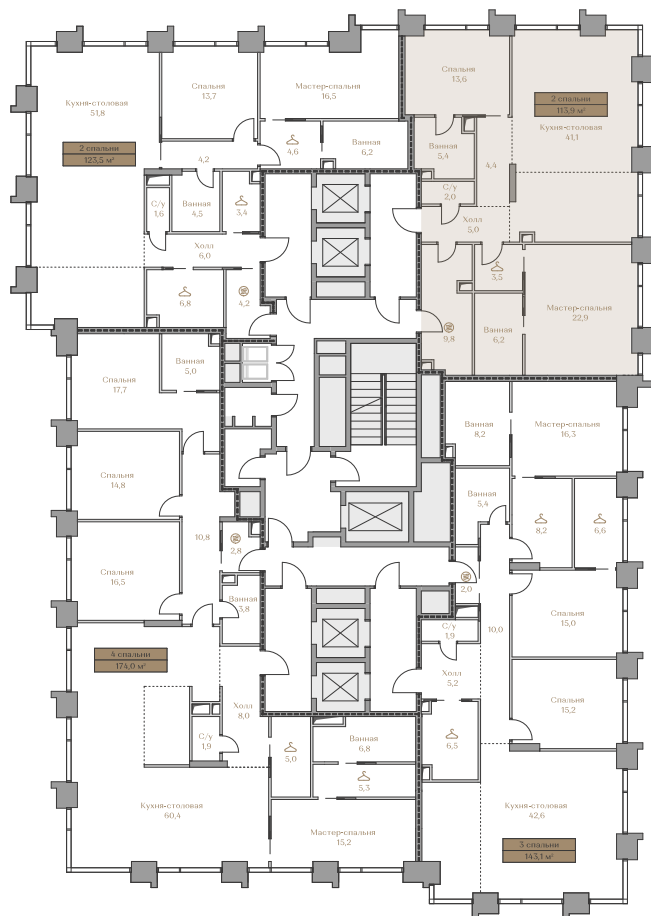

- > Waterfront — первая линия домов у Москвы-реки;
- > Garden — дома в центре частного парка;
- > Highline — квартиры с видами на Москву-Сити и центр Москвы;
- > Mountain Line — квартиры с видами на Piazza и Хамовники.

Лоты, добавленные Вами в «Избранное»:

Объект	Дом	Срок сдачи	Вид из окон	Кол-во спален	Площадь, м ²	Этаж	Отделка	Стиль отделки	Цена, ₽	Цена, €/м ²
Квартира №25	Waterfront 5	IV кв. 2027	Москва-река Приватный парк	2	113,9	8 / 18	нет	---	255 588 000	2 243 968

 — лот забронирован

Квартира №25

Стоимость

255 588 000 ₹

Цена за м²: 2 243 968 ₹

Дом Waterfront 5
 Срок сдачи IV кв. 2027
 Площадь 113.9 м²
 Этаж 8
 Спальни 2
 Отделка Без отделки
 Вид из окон Москва-река
 Приватный парк

Этаж 8

Условные обозначения

- Граница квартиры
- Зона подключения систем водоснабжения и водоотведения