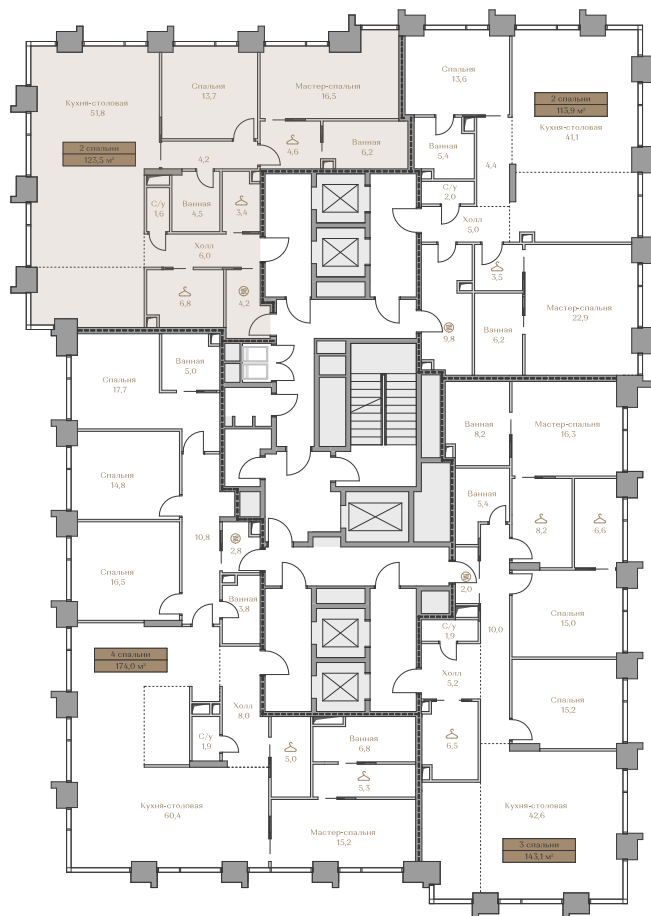

- > Waterfront — первая линия домов у Москвы-реки;
- > Garden — дома в центре частного парка;
- > Highline — квартиры с видами на Москву-Сити и центр Москвы;
- > Mountain Line — квартиры с видами на Piazza и Хамовники.

## Квартира №36

Стоимость

# 259 528 000 ₺

Цена за м<sup>2</sup>: 2 101 441 ₺

Дом ..... Waterfront 5  
 Срок сдачи ..... IV кв. 2027  
 Площадь ..... 123.5 м<sup>2</sup>  
 Этаж ..... 10  
 Спальни ..... 2  
 Отделка ..... Без отделки  
 Вид из окон ..... ОК "Лужники"  
 ..... Приватный парк

Этаж ..... 10

Условные обозначения

- Граница квартиры
- ..... Зона подключения систем водоснабжения и водоотведения