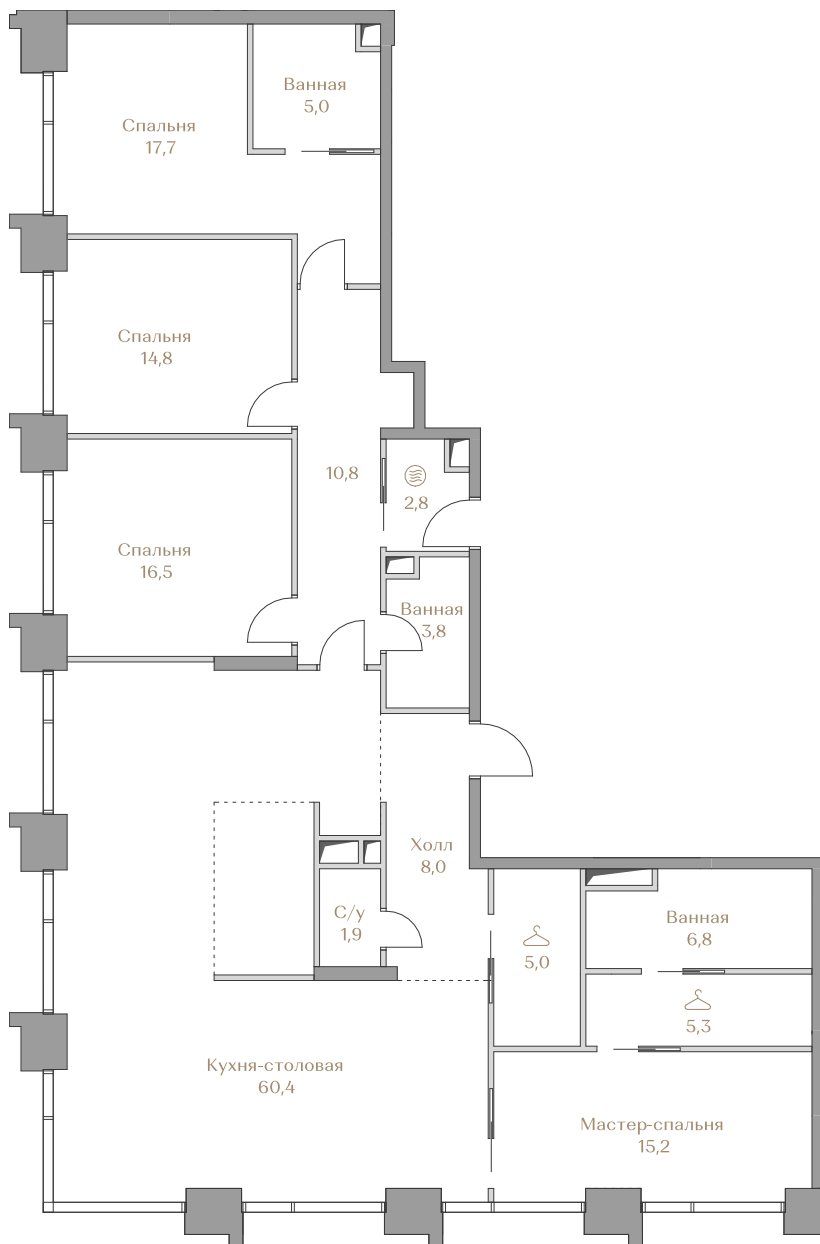

- > Waterfront — первая линия домов у Москвы-реки;
- > Garden — дома в центре частного парка;
- > Highline — квартиры с видами на Москву-Сити и центр Москвы;
- > Mountain Line — квартиры с видами на Piazza и Хамовники.

Лоты, добавленные Вами в «Избранное»:

Объект	Дом	Срок сдачи	Вид из окон	Кол-во спален	Площадь, м ²	Этаж	Отделка	Стиль отделки	Цена, Р	Цена, Р/м ²
Квартира №43	Waterfront 5	IV кв. 2027	Москва-река ОК "Лужники" Приватный парк	4	174	12 / 18	нет	---	548 144 000	3 150 253

 — лот забронирован

Квартира №43

Стоимость

548 144 000 ₺

Цена за м²: 3 150 253 ₺

Дом Waterfront 5
 Срок сдачи IV кв. 2027
 Площадь 174.0 м²
 Этаж 12
 Спальни 4
 Отделка Без отделки
 Вид из окон Москва-река
 ОК "Лужники"
 Приватный парк

Этаж 12

Условные обозначения

- Граница квартиры
- Зона подключения систем водоснабжения и водоотведения