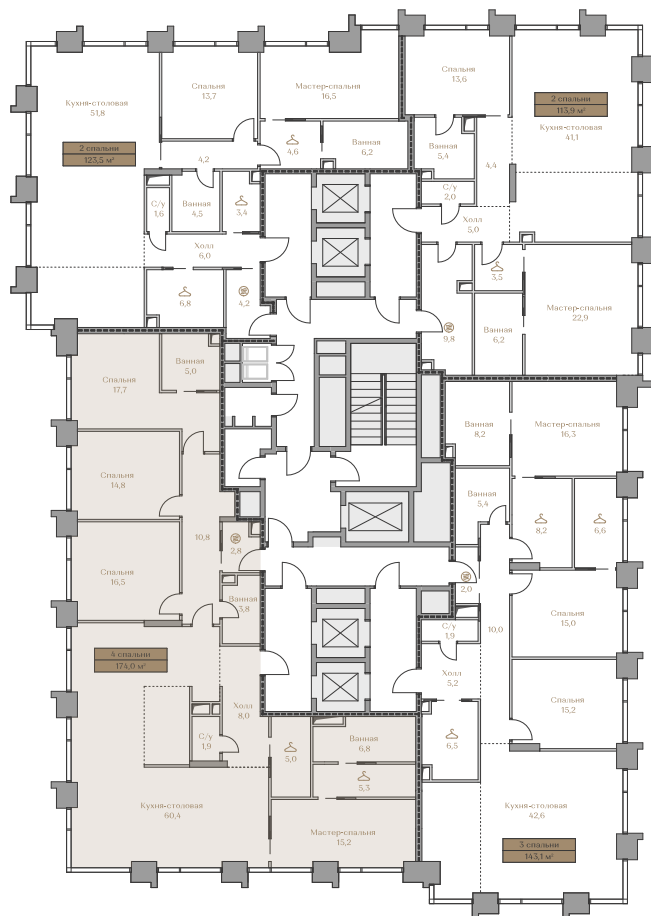

- > Waterfront — первая линия домов у Москвы-реки;
- > Garden — дома в центре частного парка;
- > Highline — квартиры с видами на Москву-Сити и центр Москвы;
- > Mountain Line — квартиры с видами на Piazza и Хамовники.

Лоты, добавленные Вами в «Избранное»:

Объект	Дом	Срок сдачи	Вид из окон	Кол-во спален	Площадь, м ²	Этаж	Отделка	Стиль отделки	Цена, Р	Цена, Р/м ²
Квартира №43	Waterfront 5	IV кв. 2027	Москва-река ОК "Лужники" Приватный парк	4	174	12 / 18	нет	---	548 144 000	3 150 253

 — лот забронирован

Квартира №43

Стоимость

548 144 000 ₺

Цена за м²: 3 150 253 ₺

Дом Waterfront 5
 Срок сдачи IV кв. 2027
 Площадь 174.0 м²
 Этаж 12
 Спальни 4
 Отделка Без отделки
 Вид из окон Москва-река
 ОК "Лужники"
 Приватный парк

Этаж 12

Условные обозначения

- Граница квартиры
- Зона подключения систем водоснабжения и водоотведения