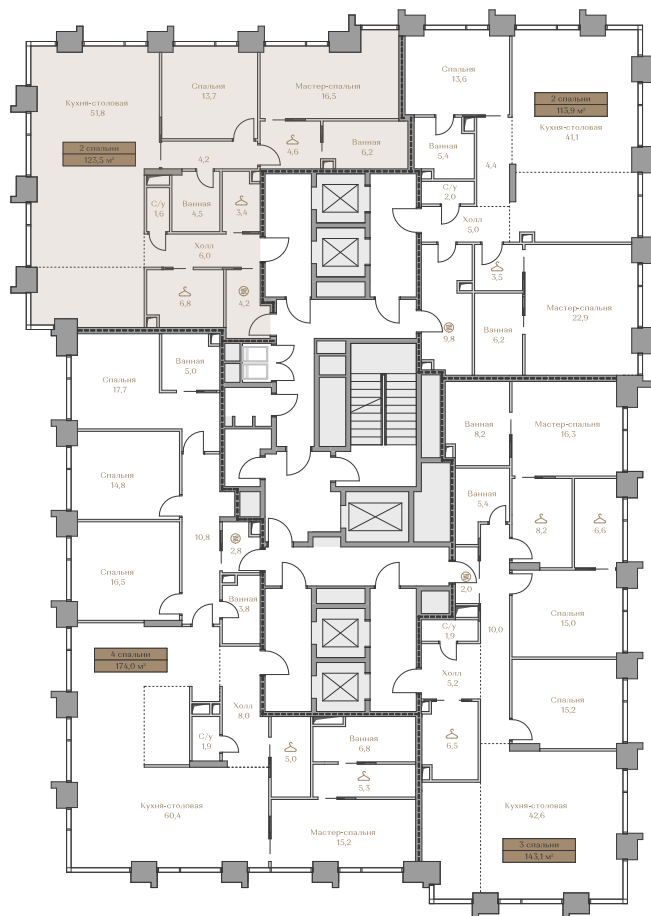

- > Waterfront — первая линия домов у Москвы-реки;
- > Garden — дома в центре частного парка;
- > Highline — квартиры с видами на Москву-Сити и центр Москвы;
- > Mountain Line — квартиры с видами на Piazza и Хамовники.

Лоты, добавленные Вами в «Избранное»:

Объект	Дом	Срок сдачи	Вид из окон	Кол-во спален	Площадь, м²	Этаж	Отделка	Стиль отделки	Цена, ₽	Цена, €/м²
Квартира №48	Waterfront 5	IV кв. 2027	ОК "Лужники" Приватный парк	2	123,5	13 / 18	нет	---	342 383 000	2 772 332

 — лот забронирован

Квартира №48

Стоимость

342 383 000 ₹

Цена за м²: 2 772 332 ₹

Дом Waterfront 5
 Срок сдачи IV кв. 2027
 Площадь 123.5 м²
 Этаж 13
 Спальни 2
 Отделка Без отделки
 Вид из окон ОК "Лужники"
 Приватный парк

Этаж 13

Условные обозначения

- Граница квартиры
- Зона подключения систем водоснабжения и водоотведения