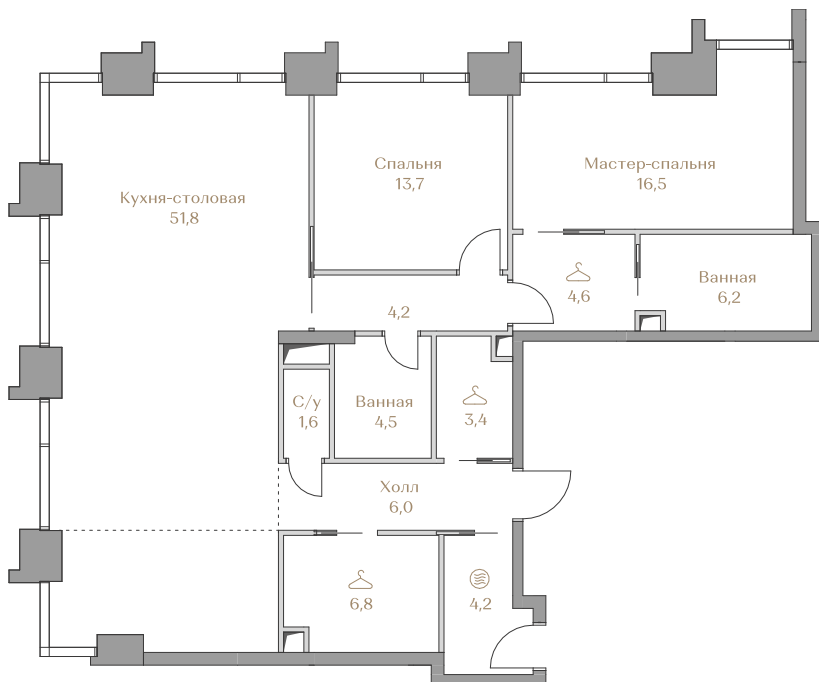

 — лот забронирован

Квартира №48

Стоимость

342 383 000 ₹

Цена за м²: 2 772 332 ₹

Дом Waterfront 5
 Срок сдачи IV кв. 2027
 Площадь 123.5 м²
 Этаж 13
 Спальни 2
 Отделка Без отделки
 Вид из окон ОК "Лужники"
 Приватный парк

Этаж 13

Условные обозначения

- Граница квартиры
- Зона подключения систем водоснабжения и водоотведения