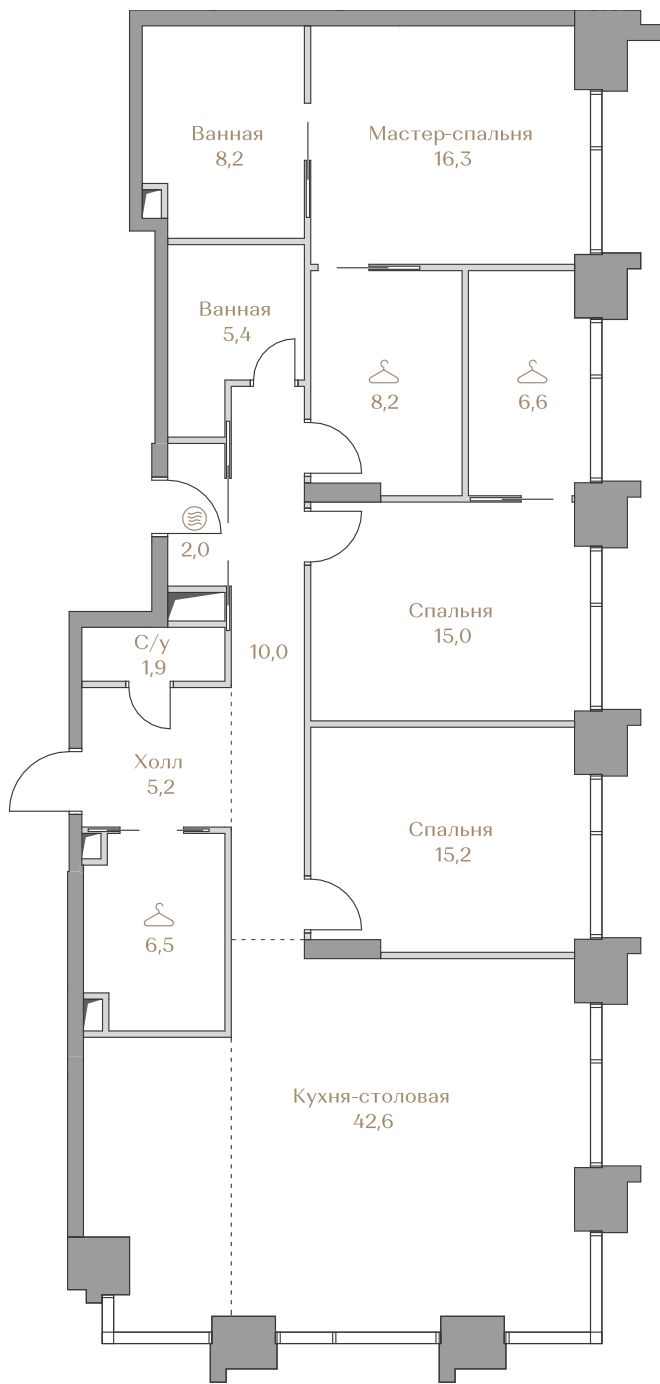

Лоты, добавленные Вами в «Избранное»:

Объект	Дом	Срок сдачи	Вид из окон	Кол-во спален	Площадь, м ²	Этаж	Отделка	Стиль отделки	Цена, Р	Цена, Р/м ²
Квартира №50	Waterfront 5	IV кв. 2027	Москва-река ОК "Лужники" Приватный парк	3	143,1	14 / 18	нет	---	441 549 000	3 085 597

 — лот забронирован

Квартира №50

Стоимость

441 549 000 ₽

Цена за м²: 3 085 597 ₽

Дом Waterfront 5
 Срок сдачи IV кв. 2027
 Площадь 143.1 м²
 Этаж 14
 Спальни 3
 Отделка Без отделки
 Вид из окон Москва-река
 ОК "Лужники"
 Приватный парк

Этаж 14

Условные обозначения

- Граница квартиры
- Зона подключения систем водоснабжения и водоотведения