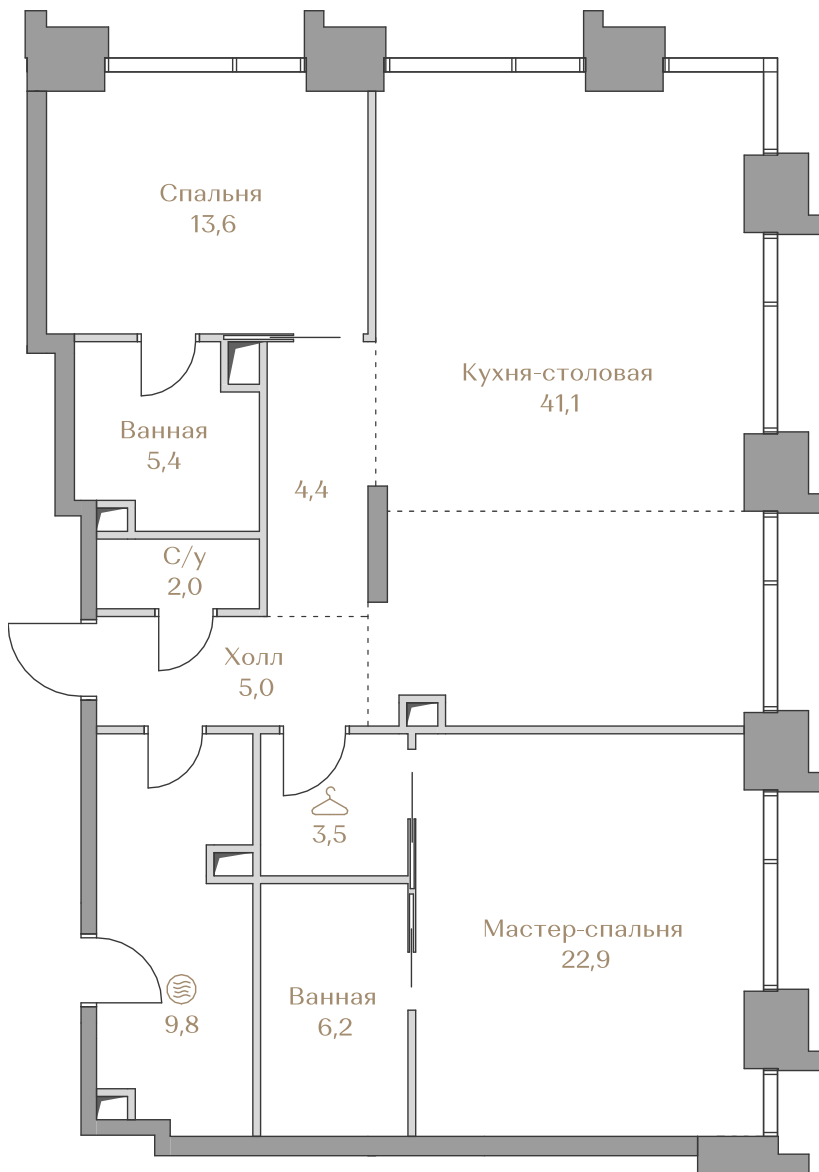

Квартира №53

Стоимость

300 410 000 ₹

Цена за м²: 2 635 175 ₹

Дом ..... Waterfront 5
Срок сдачи ..... IV кв. 2027
Площадь ..... 114.0 м²
Этаж 15
Спальни 2
Отделка ..... Без отделки
Вид из окон ..... Москва-река
..... Приватный парк