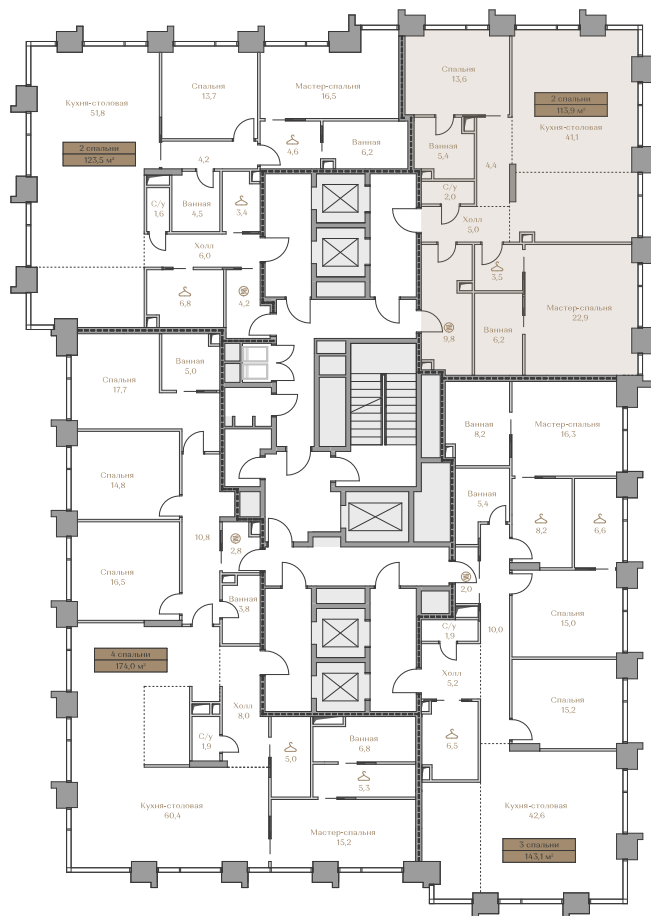

- > Waterfront — первая линия домов у Москвы-реки;
- > Garden — дома в центре частного парка;
- > Highline — квартиры с видами на Москву-Сити и центр Москвы;
- > Mountain Line — квартиры с видами на Piazza и Хамовники.

## Квартира №53

Стоимость

# 300 410 000 ₹

Цена за м<sup>2</sup>: 2 635 175 ₹

Дом ..... Waterfront 5  
 Срок сдачи ..... IV кв. 2027  
 Площадь ..... 114.0 м<sup>2</sup>  
 Этаж ..... 15  
 Спальни ..... 2  
 Отделка ..... Без отделки  
 Вид из окон ..... Москва-река  
 ..... Приватный парк

Этаж ..... 15

Условные обозначения

- Граница квартиры
- Зона подключения систем водоснабжения и водоотведения