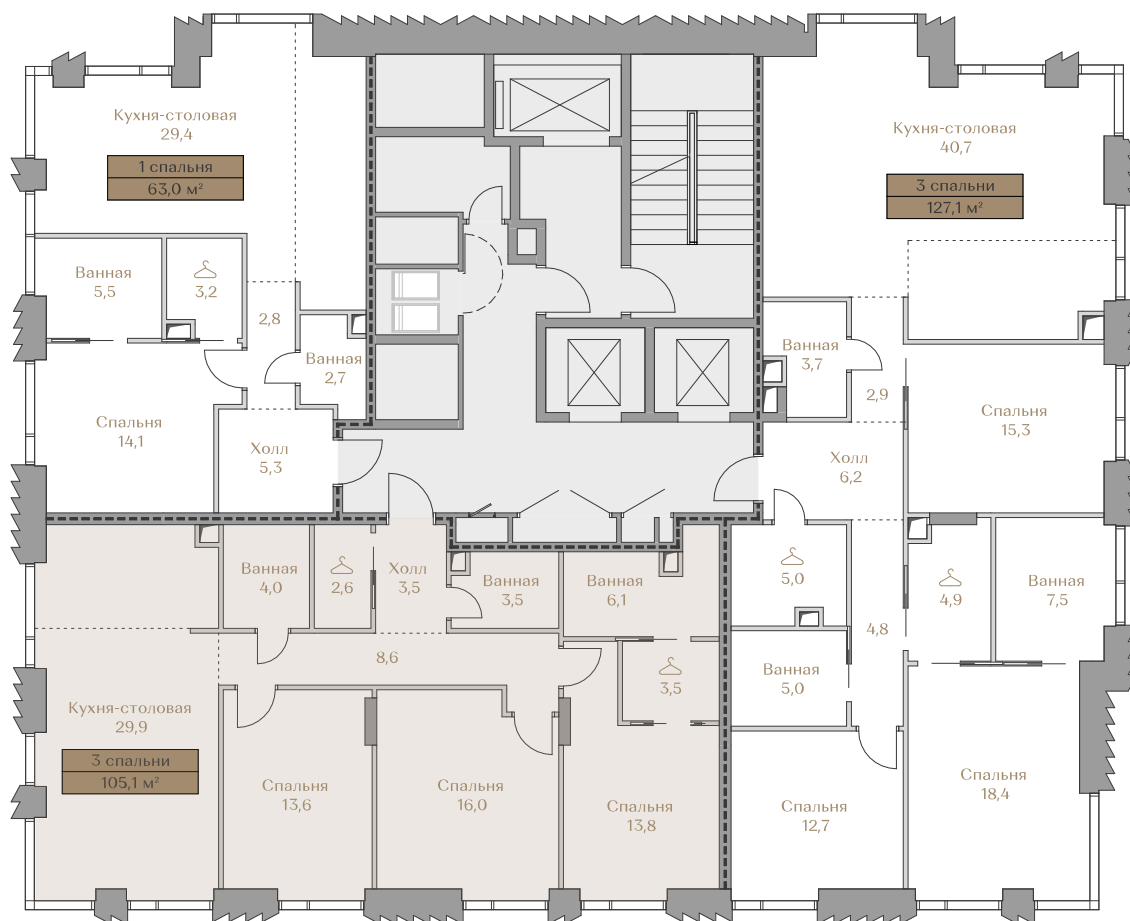

- > Waterfront — первая линия домов у Москвы-реки;
- > Garden — дома в центре частного парка;
- > Highline — квартиры с видами на Москву-Сити и центр Москвы;
- > Mountain Line — квартиры с видами на Piazza и Хамовники.

Лоты, добавленные Вами в «Избранное»:

Объект	Дом	Срок сдачи	Вид из окон	Кол-во спален	Площадь, м ²	Этаж	Отделка	Стиль отделки	Цена, Р	Цена, Р/м ²
Квартира №146	Mountain Line S-3	IV кв. 2026	Частный парк	3	105,1	6 / 18	да	white-box	146 904 000	1 397 755

 — лот забронирован

Квартира №146

Стоимость

146 904 000 ₺

Цена за м²: 1 397 755 ₺

Дом Mountain Line S-3
Срок сдачи IV кв. 2026
Площадь 105.1 м²
Этаж 6
Спальни 3
Отделка White-box
Вид из окон Частный парк

Этаж 6

Условные обозначения

- Граница квартиры
- Зона подключения систем водоснабжения и водоотведения