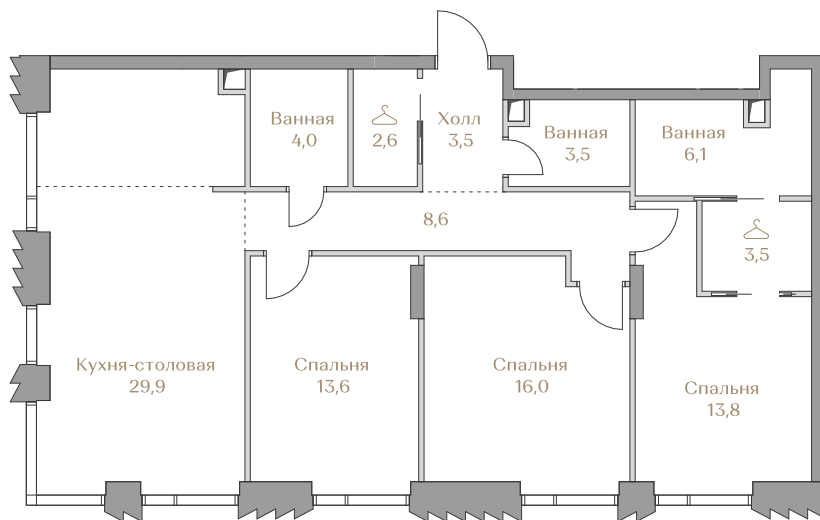

Лоты, добавленные Вами в «Избранное»:

Объект	Дом	Срок сдачи	Вид из окон	Кол-во спален	Площадь, м ²	Этаж	Отделка	Стиль отделки	Цена, Р	Цена, Р/м ²
Квартира №146	Mountain Line S-3	IV кв. 2026	Частный парк	3	105,1	6 / 18	да	white-box	146 904 000	1 397 755

 — лот забронирован

Квартира №146

Стоимость

146 904 000 ₺

Цена за м²: 1 397 755 ₺

Дом Mountain Line S-3
Срок сдачи IV кв. 2026
Площадь 105.1 м²
Этаж 6
Спальни 3
Отделка White-box
Вид из окон Частный парк

Этаж 6

Условные обозначения

- Граница квартиры
- Зона подключения систем водоснабжения и водоотведения