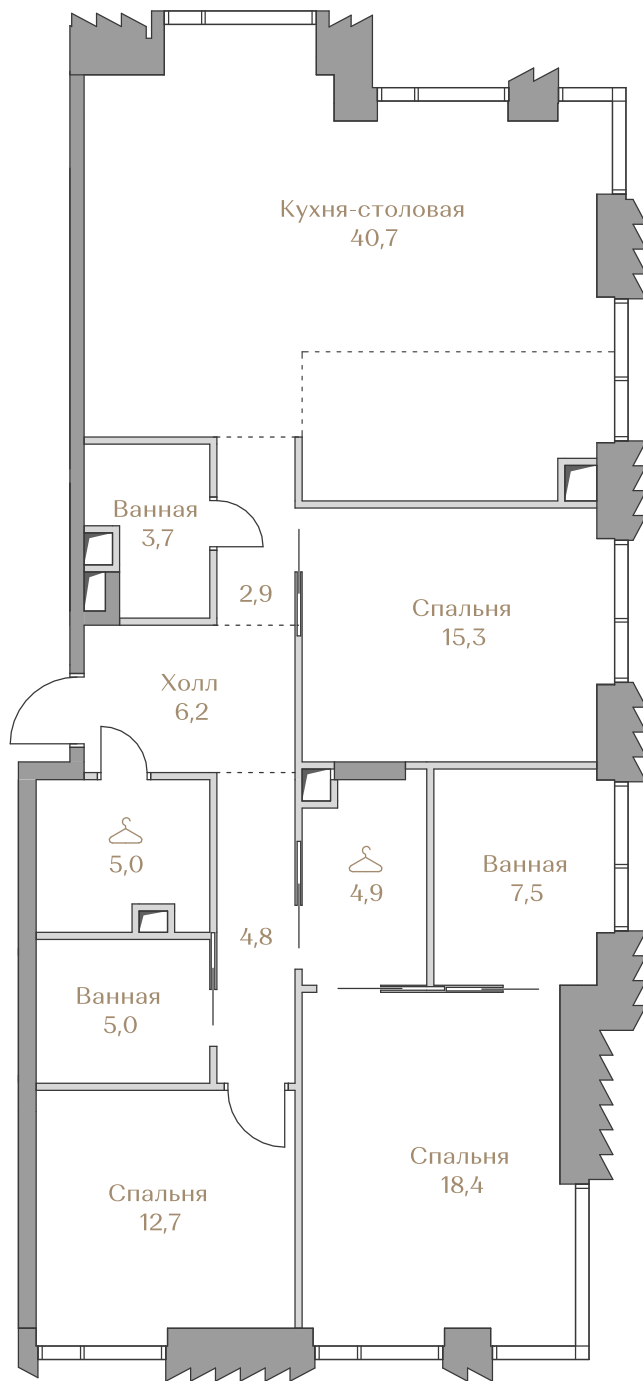

Лоты, добавленные Вами в «Избранное»:

Объект	Дом	Срок сдачи	Вид из окон	Кол-во спален	Площадь, м²	Этаж	Отделка	Стиль отделки	Цена, ₽	Цена, €/м²
Квартира №151	Mountain Line S-3	IV кв. 2026	Москва-река Приватный парк Piazza	3	127,1	8 / 18	да	white-box	180 197 000	1 417 758

 — лот забронирован

Квартира №151

Стоимость

180 197 000 ₺

Цена за м²: 1 417 758 ₺

Дом Mountain Line S-3
 Срок сдачи IV кв. 2026
 Площадь 127.1 м²
 Этаж 8
 Спальни 3
 Отделка White-box
 Вид из окон Москва-река
 Приватный парк
 Piazza

Этаж 8

Условные обозначения

- Граница квартиры
- Зона подключения систем водоснабжения и водоотведения