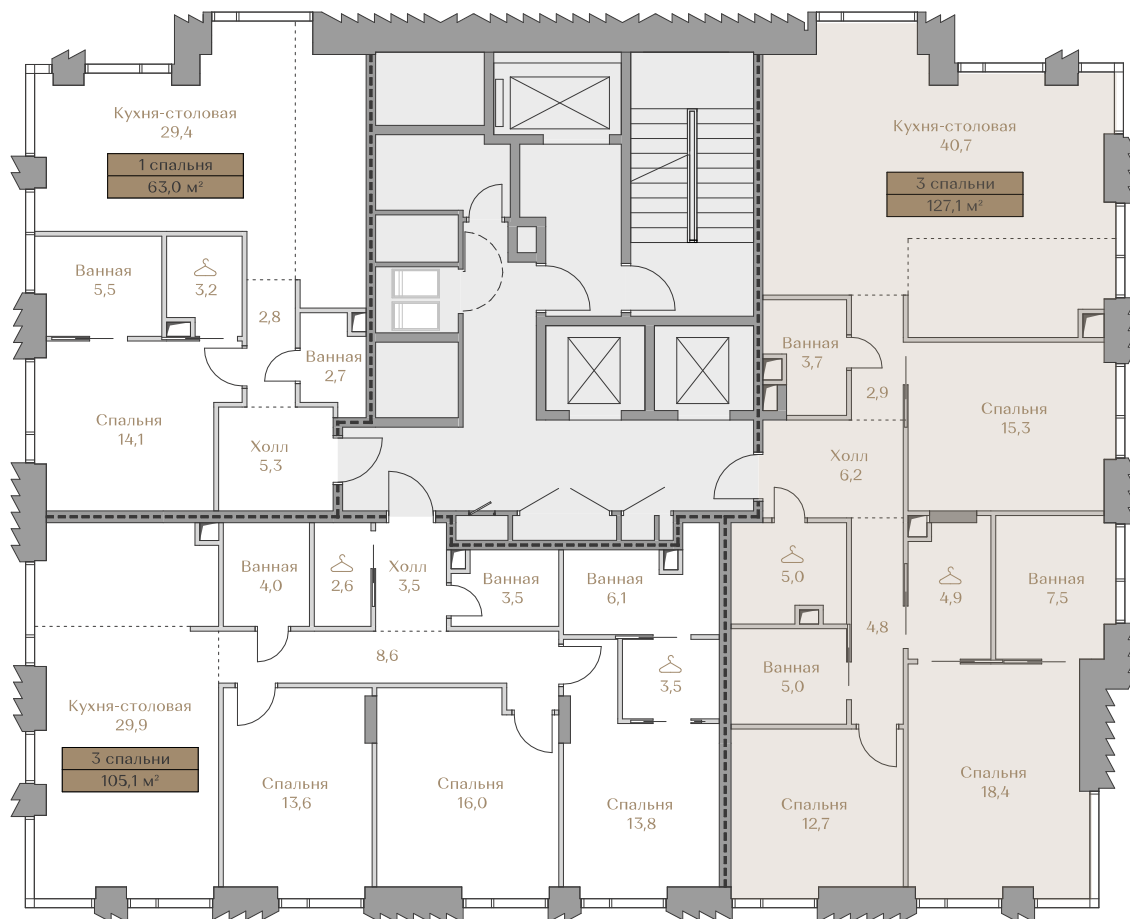

- > Waterfront — первая линия домов у Москвы-реки;
- > Garden — дома в центре частного парка;
- > Highline — квартиры с видами на Москву-Сити и центр Москвы;
- > Mountain Line — квартиры с видами на Piazza и Хамовники.

Лоты, добавленные Вами в «Избранное»:

Объект	Дом	Срок сдачи	Вид из окон	Кол-во спален	Площадь, м²	Этаж	Отделка	Стиль отделки	Цена, ₽	Цена, €/м²
Квартира №151	Mountain Line S-3	IV кв. 2026	Москва-река Приватный парк Piazza	3	127,1	8 / 18	да	white-box	180 197 000	1 417 758

 — лот забронирован

Квартира №151

Стоимость

180 197 000 ₺

Цена за м²: 1 417 758 ₺

Дом Mountain Line S-3
 Срок сдачи IV кв. 2026
 Площадь 127.1 м²
 Этаж 8
 Спальни 3
 Отделка White-box
 Вид из окон Москва-река
 Приватный парк
 Piazza

Этаж 8

Условные обозначения

- Граница квартиры
- Зона подключения систем водоснабжения и водоотведения