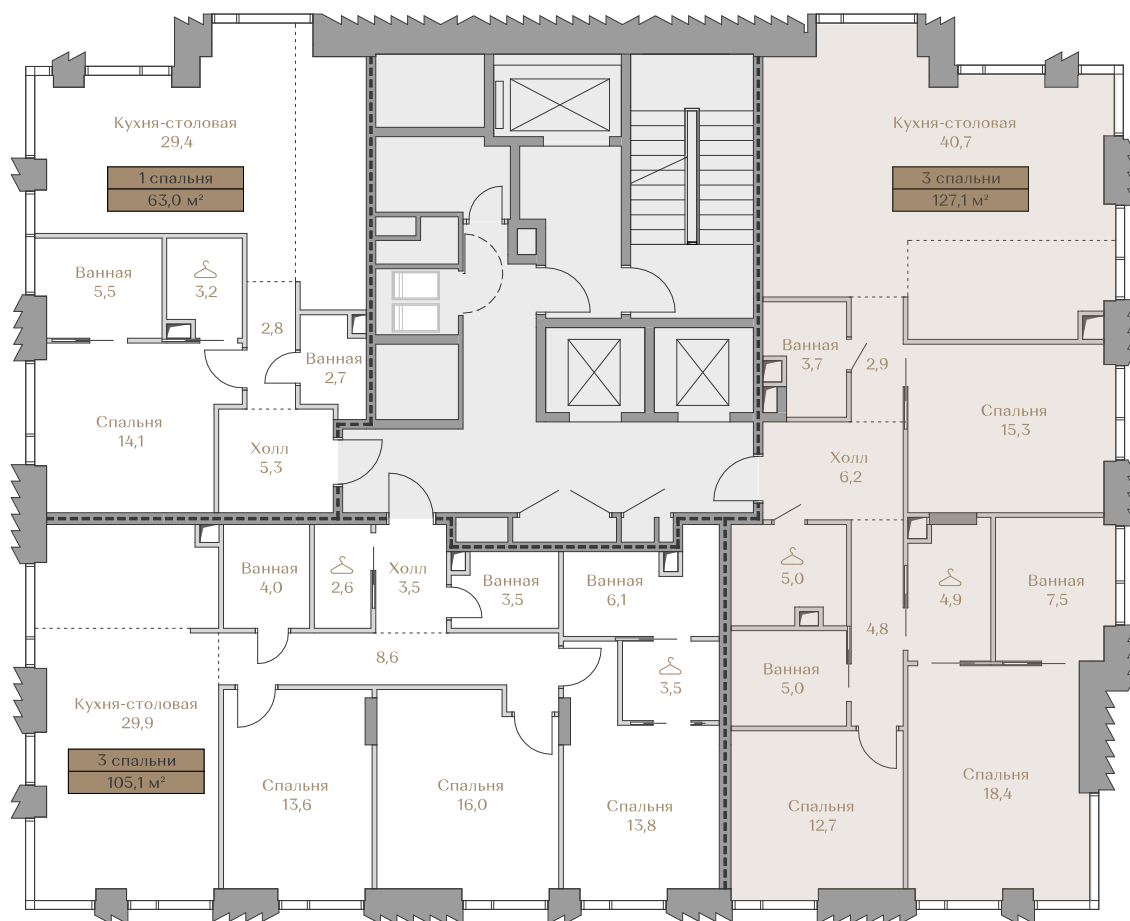

- > Waterfront — первая линия домов у Москвы-реки;
- > Garden — дома в центре частного парка;
- > Highline — квартиры с видами на Москву-Сити и центр Москвы;
- > Mountain Line — квартиры с видами на Piazza и Хамовники.

Лоты, добавленные Вами в «Избранное»:

Объект	Дом	Срок сдачи	Вид из окон	Кол-во спален	Площадь, м ²	Этаж	Отделка	Стиль отделки	Цена, ₽	Цена, ₽/м ²
Квартира №169	Mountain Line S-3	IV кв. 2026	Москва-река Приватный парк Piazza Хамовники	3	127,1	14 / 18	да	white-box	213 942 000	1683 257

 — лот забронирован

Квартира №169

Стоимость

213 942 000 ₺

Цена за м²: 1 683 257 ₺

Дом Mountain Line S-3
 Срок сдачи IV кв. 2026
 Площадь 127.1 м²
 Этаж 14
 Спальни 3
 Отделка White-box
 Вид из окон Москва-река
 Приватный парк
 Piazza
 Хамовники

Этаж 14

Условные обозначения

- Граница квартиры
- Зона подключения систем водоснабжения и водоотведения