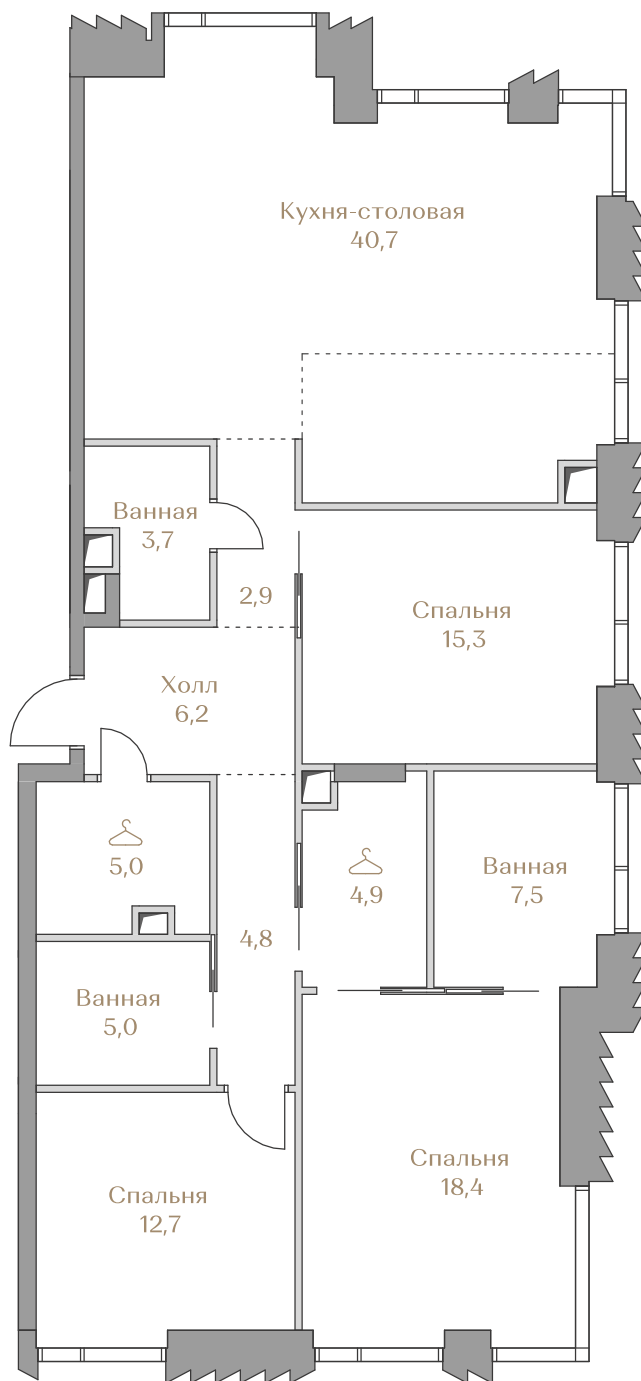

Лоты, добавленные Вами в «Избранное»:

Объект	Дом	Срок сдачи	Вид из окон	Кол-во спален	Площадь, м ²	Этаж	Отделка	Стиль отделки	Цена, ₽	Цена, ₽/м ²
Квартира №169	Mountain Line S-3	IV кв. 2026	Москва-река Приватный парк Piazza Хамовники	3	127,1	14 / 18	да	white-box	213 942 000	1683 257

 — лот забронирован

Квартира №169

Стоимость

213 942 000 ₺

Цена за м²: 1 683 257 ₺

Дом Mountain Line S-3
 Срок сдачи IV кв. 2026
 Площадь 127.1 м²
 Этаж 14
 Спальни 3
 Отделка White-box
 Вид из окон Москва-река
 Приватный парк
 Piazza
 Хамовники

Этаж 14

Условные обозначения

- Граница квартиры
- Зона подключения систем водоснабжения и водоотведения