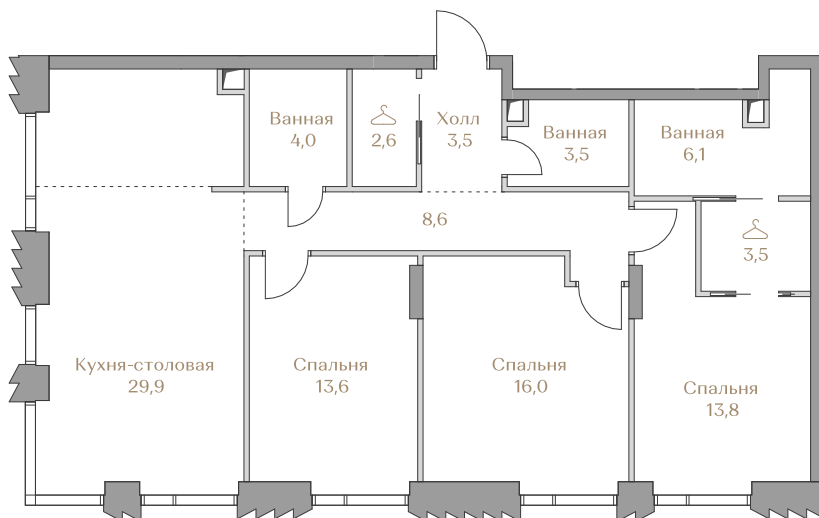

 — лот забронирован

Квартира №173

Стоимость

200 540 000 ₹

Цена за м²: 1 908 088 ₹

Дом Mountain Line S-3
 Срок сдачи IV кв. 2026
 Площадь 105.1 м²
 Этаж 15
 Спальни 3
 Отделка White-box
 Вид из окон Приватный парк

Этаж 15

Условные обозначения

- Граница квартиры
- Зона подключения систем водоснабжения и водоотведения