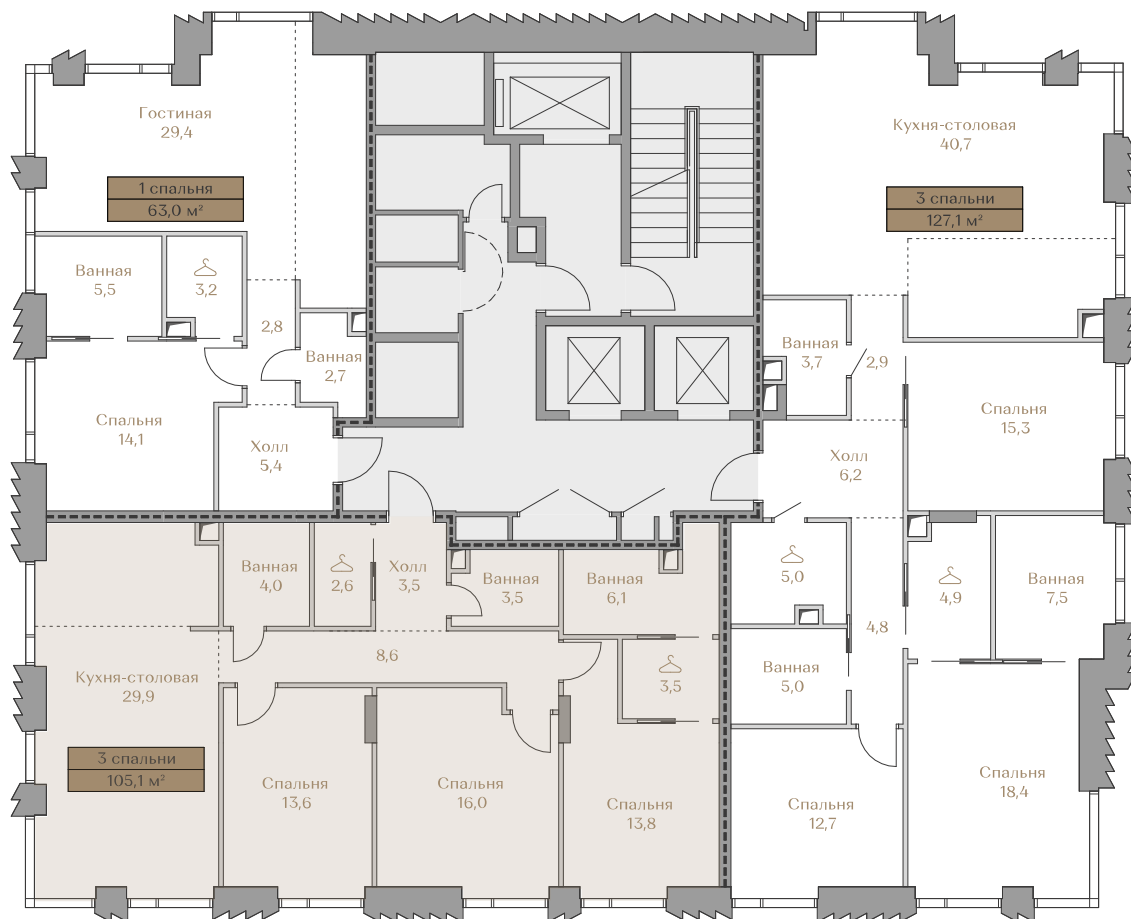

Лоты, добавленные Вами в «Избранное»:

Объект	Дом	Срок сдачи	Вид из окон	Кол-во спален	Площадь, м ²	Этаж	Отделка	Стиль отделки	Цена, ₽	Цена, ₽/м ²
Квартира №173	Mountain Line S-3	IV кв. 2026	Частный парк	3	105,1	15 / 18	да	white-box	200 540 000	1908 088

 — лот забронирован

Квартира №173

Стоимость

200 540 000 ₹

Цена за м²: 1 908 088 ₹

Дом Mountain Line S-3
 Срок сдачи IV кв. 2026
 Площадь 105.1 м²
 Этаж 15
 Спальни 3
 Отделка White-box
 Вид из окон Приватный парк

Этаж 15

Условные обозначения

- Граница квартиры
- Зона подключения систем водоснабжения и водоотведения