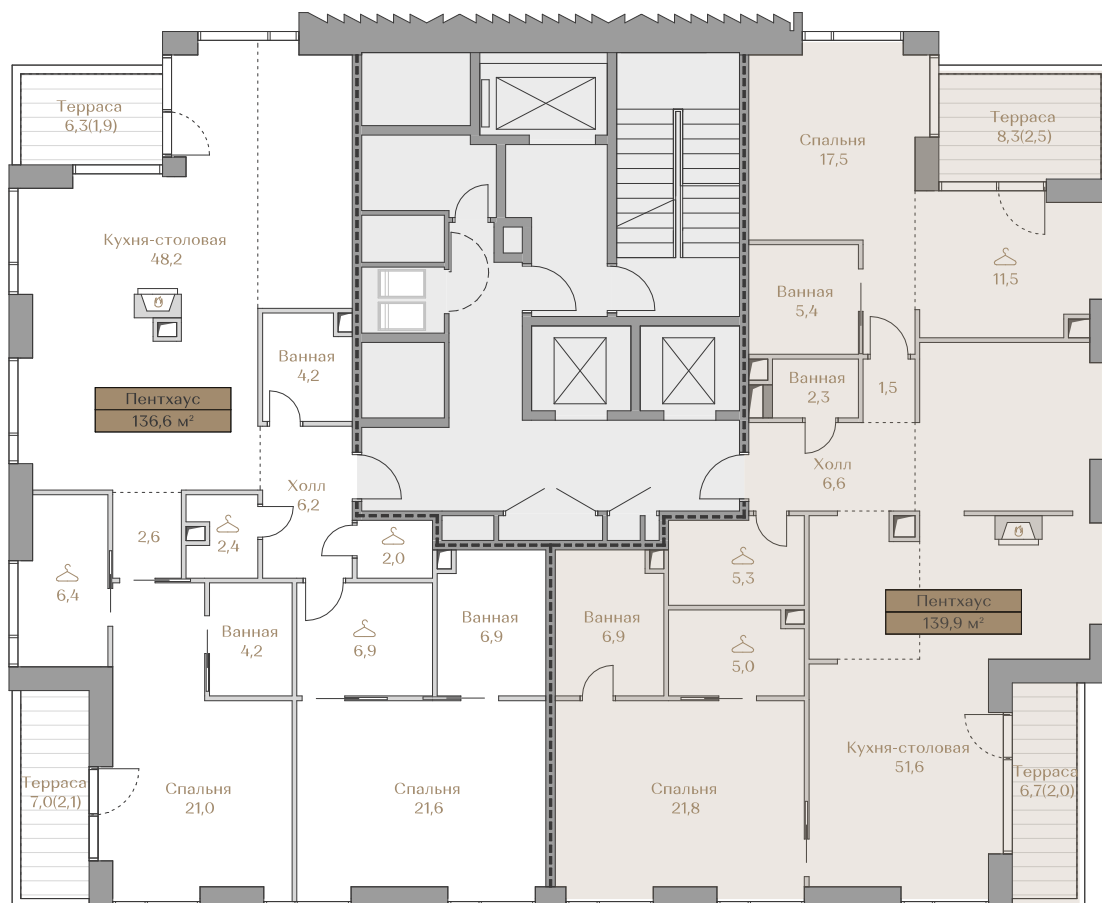

# 389 480 000 ₽

Цена за м<sup>2</sup>: 2 800 000 ₽

Дом ..... Mountain Line S-3  
 Срок сдачи ..... IV кв. 2026  
 Площадь ..... 139.1 м<sup>2</sup>  
 Этаж ..... 16  
 Спальни ..... 2  
 Отделка ..... Без отделки  
 Вид из окон ..... Москва-река  
 ..... Приватный парк  
 ..... Piazza  
 ..... Хамовники

Этаж ..... 16

Условные обозначения

- Граница квартиры
- Зона подключения систем водоснабжения и водоотведения