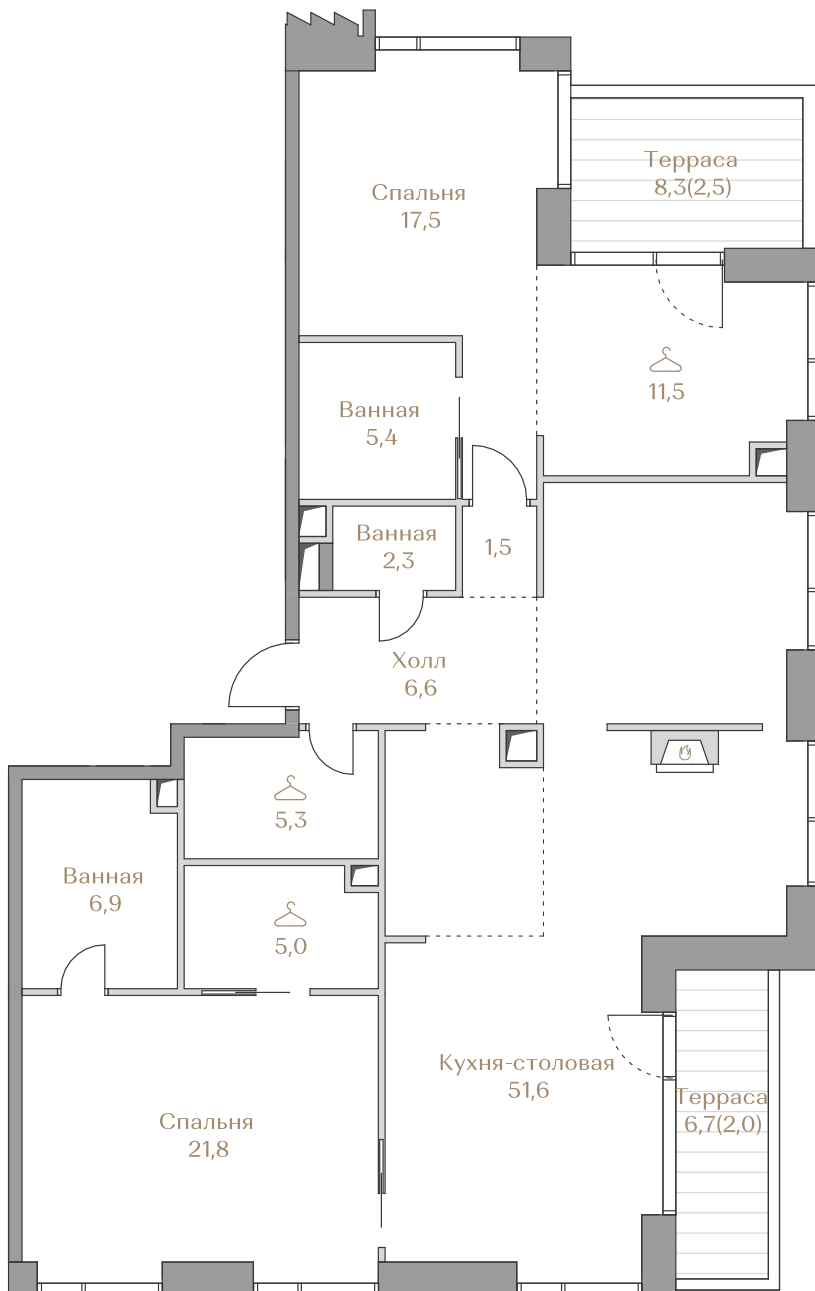

Лоты, добавленные Вами в «Избранное»:

Объект	Дом	Срок сдачи	Вид из окон	Кол-во спален	Площадь, м <sup>2</sup>	Этаж	Отделка	Стиль отделки	Цена, ₽	Цена, ₽/м <sup>2</sup>
Квартира №175	Mountain Line S-3	IV кв. 2026	Москва-река Приватный парк Piazza Хамовники	2	139,1	16 / 18	нет	---	389 480 000	2 800 000

## Квартира №175

Стоимость

# 389 480 000 ₽

Цена за м<sup>2</sup>: 2 800 000 ₽

Дом ..... Mountain Line S-3  
 Срок сдачи ..... IV кв. 2026  
 Площадь ..... 139.1 м<sup>2</sup>  
 Этаж ..... 16  
 Спальни ..... 2  
 Отделка ..... Без отделки  
 Вид из окон ..... Москва-река  
 ..... Приватный парк  
 ..... Piazza  
 ..... Хамовники