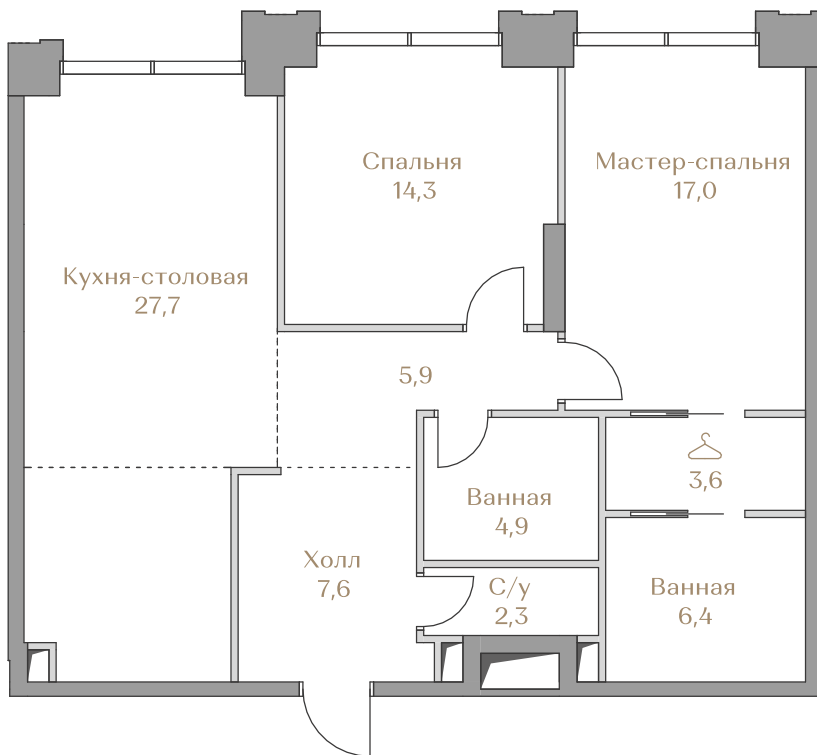

 — лот забронирован

Квартира №045

Стоимость

147 593 000 ₽

Цена за м²: 1 645 407 ₽

Дом Garden 1
Срок сдачи IV кв. 2026
Площадь 89.7 м²
Этаж 8
Спальни 2
Отделка Без отделки
Вид из окон Приватный парк

Этаж 8

Условные обозначения

- Граница квартиры
- Зона подключения систем водоснабжения и водоотведения