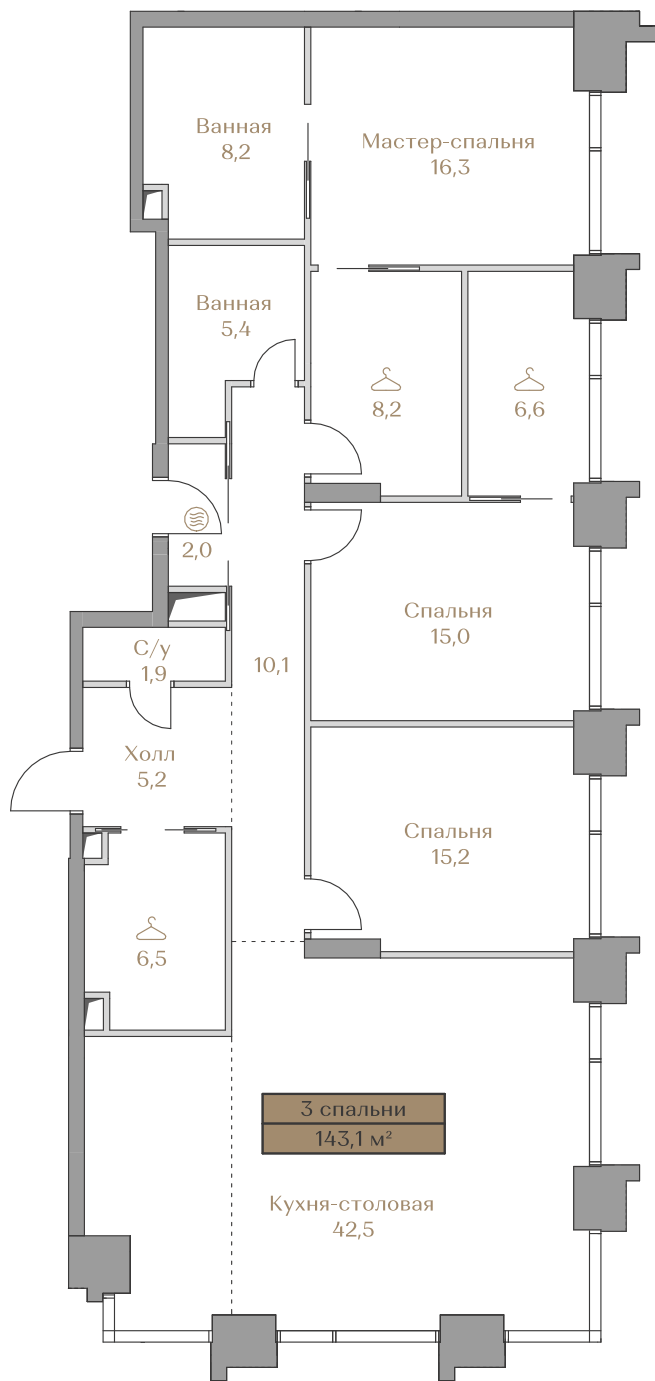

Квартира № 10
Waterfront 2

LUZHNIKI
COLLECTION

Клубные дома в частном парке

ABSOLUTE
PREMIUM

Москва, Фрунзенская набережная, дом 54
+7 (495) 432-04-57 | luzhnik-collection.ru

Квартира №10

Стоимость

150 966 000 ₽

Цена за м²: 1 054 969 ₽

Дом Waterfront 2
Площадь 143,1 м²
Этаж 4
Спальни 3
Отделка Без отделки

Преимущества квартиры

>

Этаж 4

Условные обозначения

- Граница квартиры
- Зона подключения систем водоснабжения и водоотведения