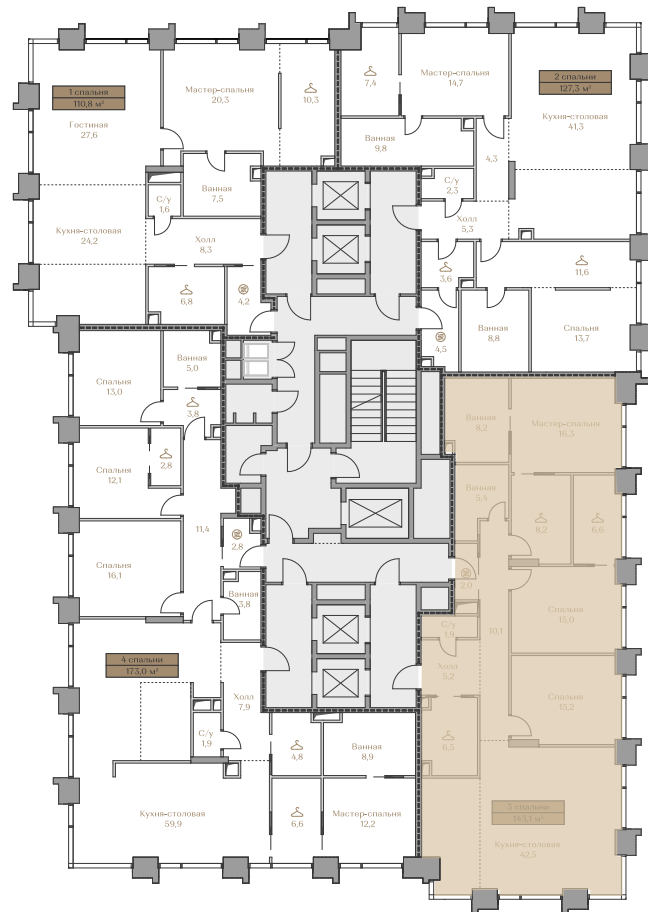

Квартира № 10
Waterfront 2

LUZHNIKI
COLLECTION

Клубные дома в частном парке

ABSOLUTE
PREMIUM

Москва, Фрунзенская набережная, дом 54
+7 (495) 432-04-57 | luzhnik-collection.ru

Квартира №10

Стоимость

150 966 000 ₽

Цена за м²: 1 054 969 ₽

Дом Waterfront 2
Площадь 143,1 м²
Этаж 4
Спальни 3
Отделка Без отделки

Преимущества квартиры

>

Этаж 4

Условные обозначения

- Граница квартиры
- Зона подключения систем водоснабжения и водоотведения