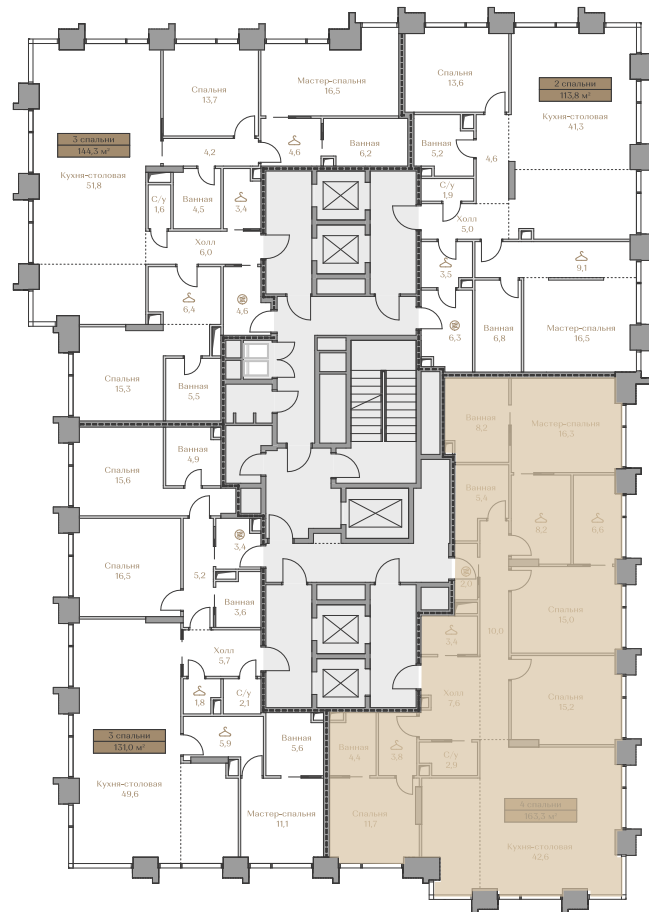

Цена за м²: 1 149 473 ₹

Дом Waterfront 2
Площадь 163.3 м²
Этаж 6
Спальни 4
Отделка Без отделки

Преимущества квартиры

>

Этаж 6

Условные обозначения

- Граница квартиры
- Зона подключения систем водоснабжения и водоотведения