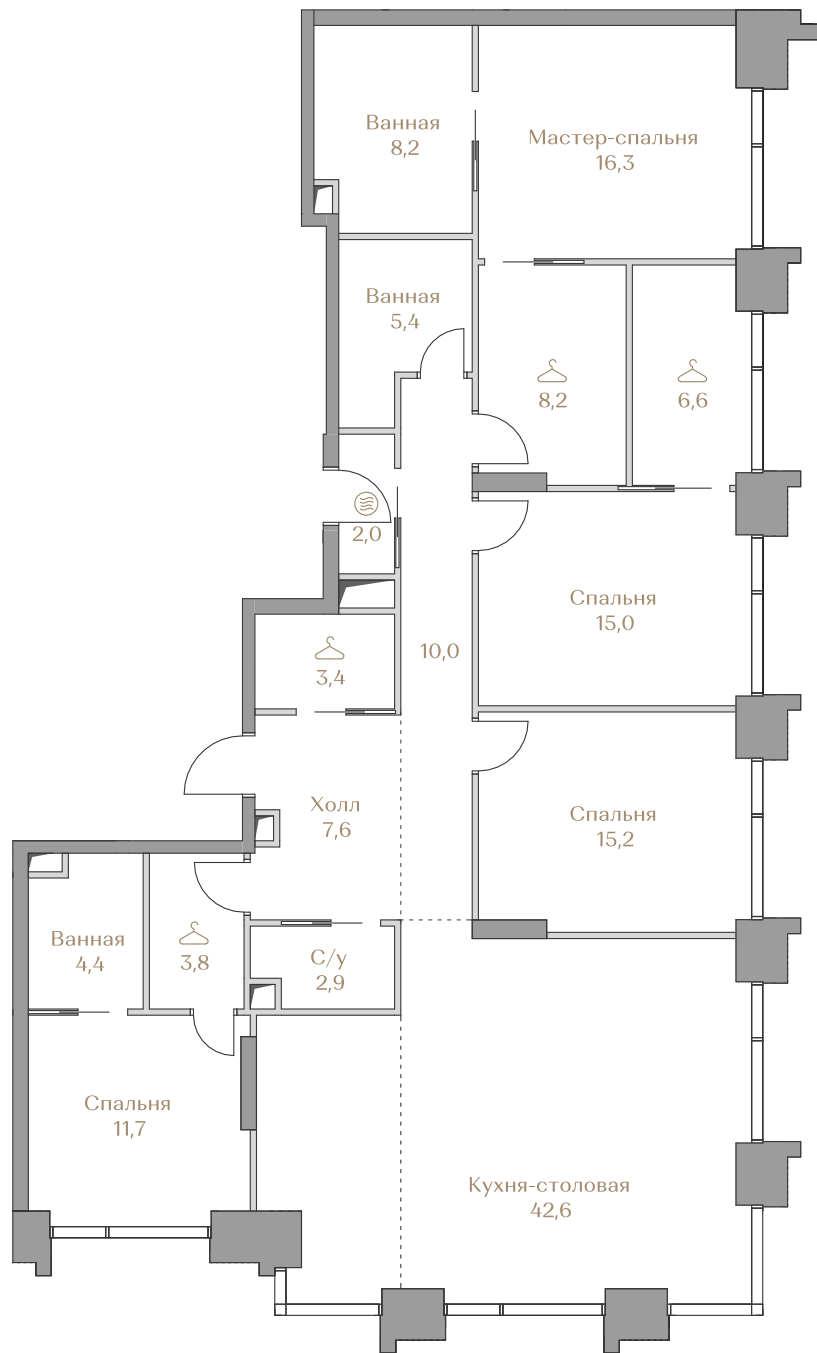

Квартира № 18
Waterfront 2

LUZHNIKI
COLLECTION

Клубные дома в частном парке

ABSOLUTE
PREMIUM

Москва, Фрунзенская набережная, дом 54
+7 (495) 181-42-38 | luzhniki-collection.ru

Квартира №18

Стоимость

187 709 000 ₹

Цена за м²: 1 149 473 ₹

Дом Waterfront 2
Площадь 163.3 м²
Этаж 6
Спальни 4
Отделка Без отделки

Преимущества квартиры

>

Этаж 6

Условные обозначения

- Граница квартиры
- Зона подключения систем водоснабжения и водоотведения