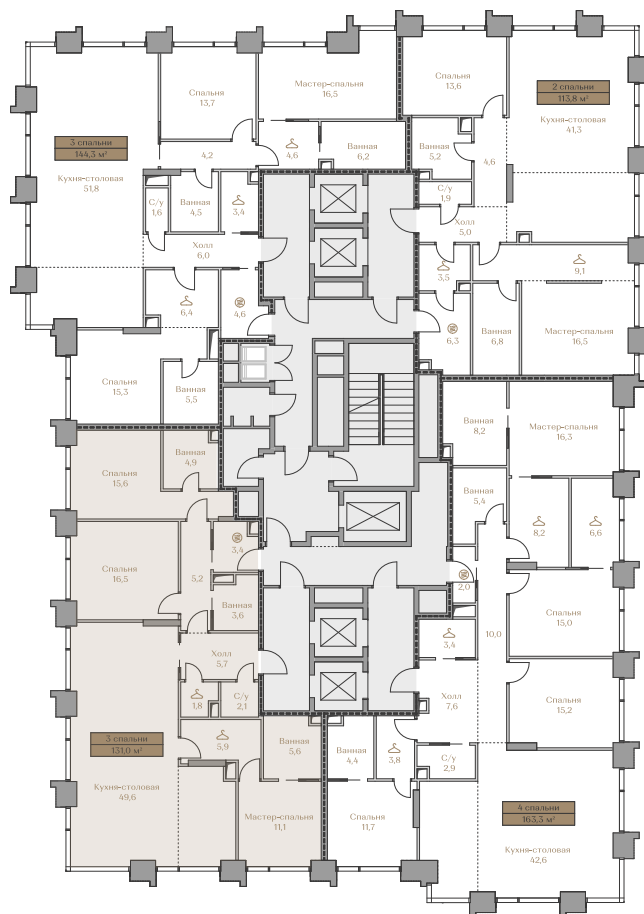

Лоты, добавленные Вами в «Избранное»:

Объект	Дом	Срок сдачи	Вид из окон	Кол-во спален	Площадь, м <sup>2</sup>	Этаж	Отделка	Стиль отделки	Цена, ₽	Цена, €/м <sup>2</sup>
Квартира №19	Waterfront 2	IV кв. 2026	Москва-река	3	131	6 / 18	нет	---	338 270 000	2 582 214

## Квартира №19

Стоимость

# 338 270 000 ₹

Цена за м<sup>2</sup>: 2 582 214 ₹

Дом ..... Waterfront 2  
Срок сдачи ..... IV кв. 2026  
Площадь ..... 131.0 м<sup>2</sup>  
Этаж ..... 6  
Спальни ..... 3  
Отделка ..... Без отделки  
Вид из окон ..... Москва-река

Этаж ..... 6

Условные обозначения

- Граница квартиры
- ..... Зона подключения систем водоснабжения и водоотведения