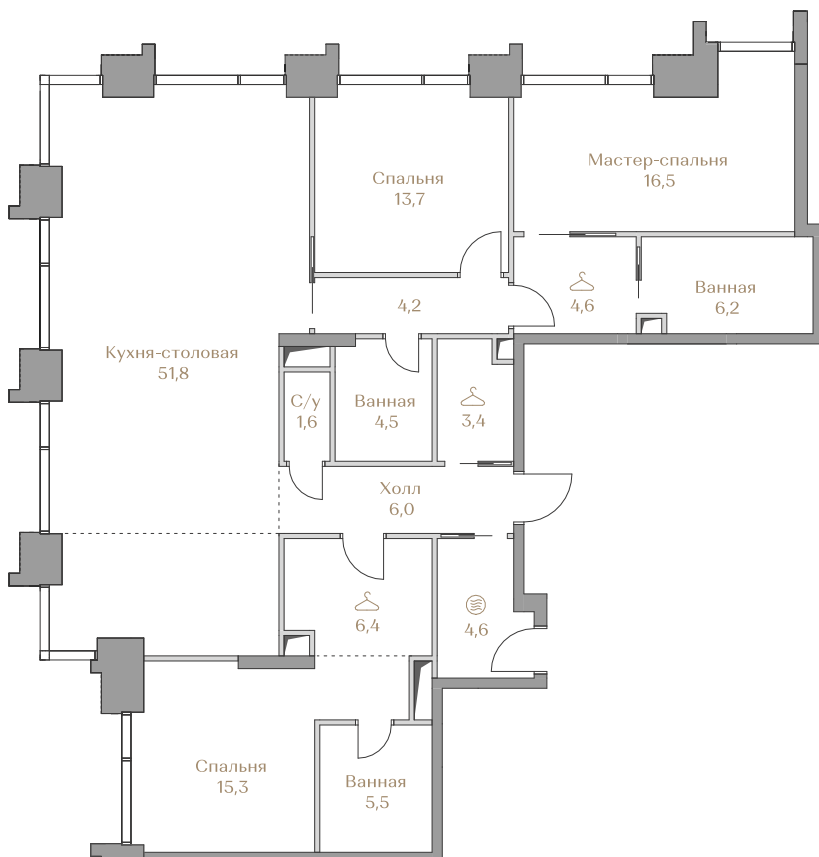

Цена за м²: 2 351 435 ₺

Дом WATERFRONT 2
Срок сдачи IV кв. 2026
Площадь 144,3 м²
Этаж 8
Спальни 3
Отделка Без отделки
Вид из окон Москва-река
..... Приватный парк

Страница
квартиры

Вид из окон

Условные обозначения

-  Гардеробная
-  Постирочная

Этаж 8

Условные обозначения

- Граница квартиры
- Зона подключения систем водоснабжения и водоотведения