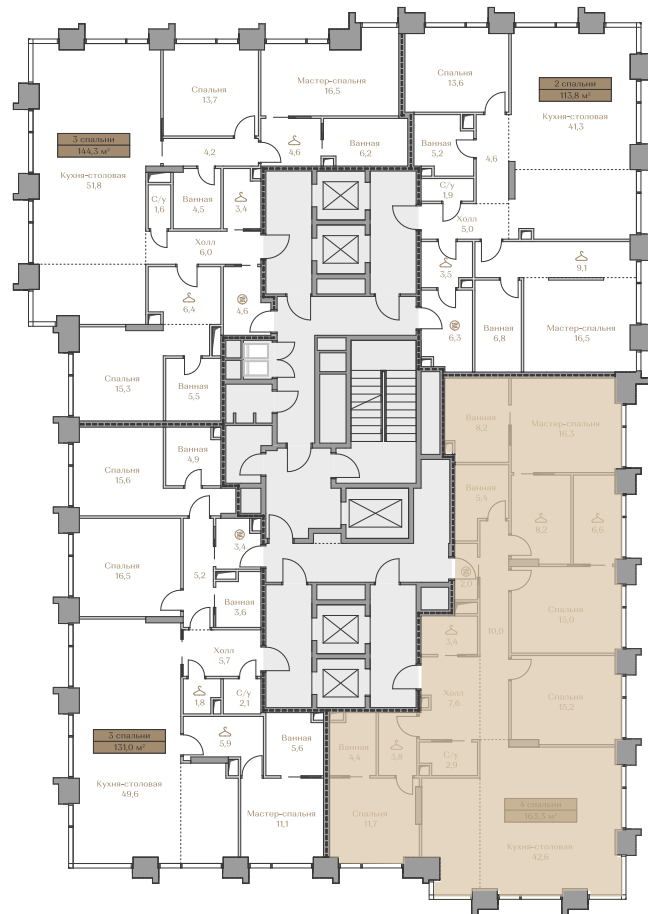

Квартира № 30
Waterfront 2

LUZHNIKI
COLLECTION

Клубные дома в частном парке

ABSOLUTE
PREMIUM

Москва, Фрунзенская набережная, дом 54
+7 (495) 432-04-57 | luzhnik-collection.ru

Квартира №30

Стоимость

201 158 000 ₹

Цена за м²: 1 231 831 ₹

Дом Waterfront 2
Площадь 163.3 м²
Этаж 9
Спальни 4
Отделка Без отделки

Преимущества квартиры

>

Этаж 9

Условные обозначения

- Граница квартиры
- Зона подключения систем водоснабжения и водоотведения