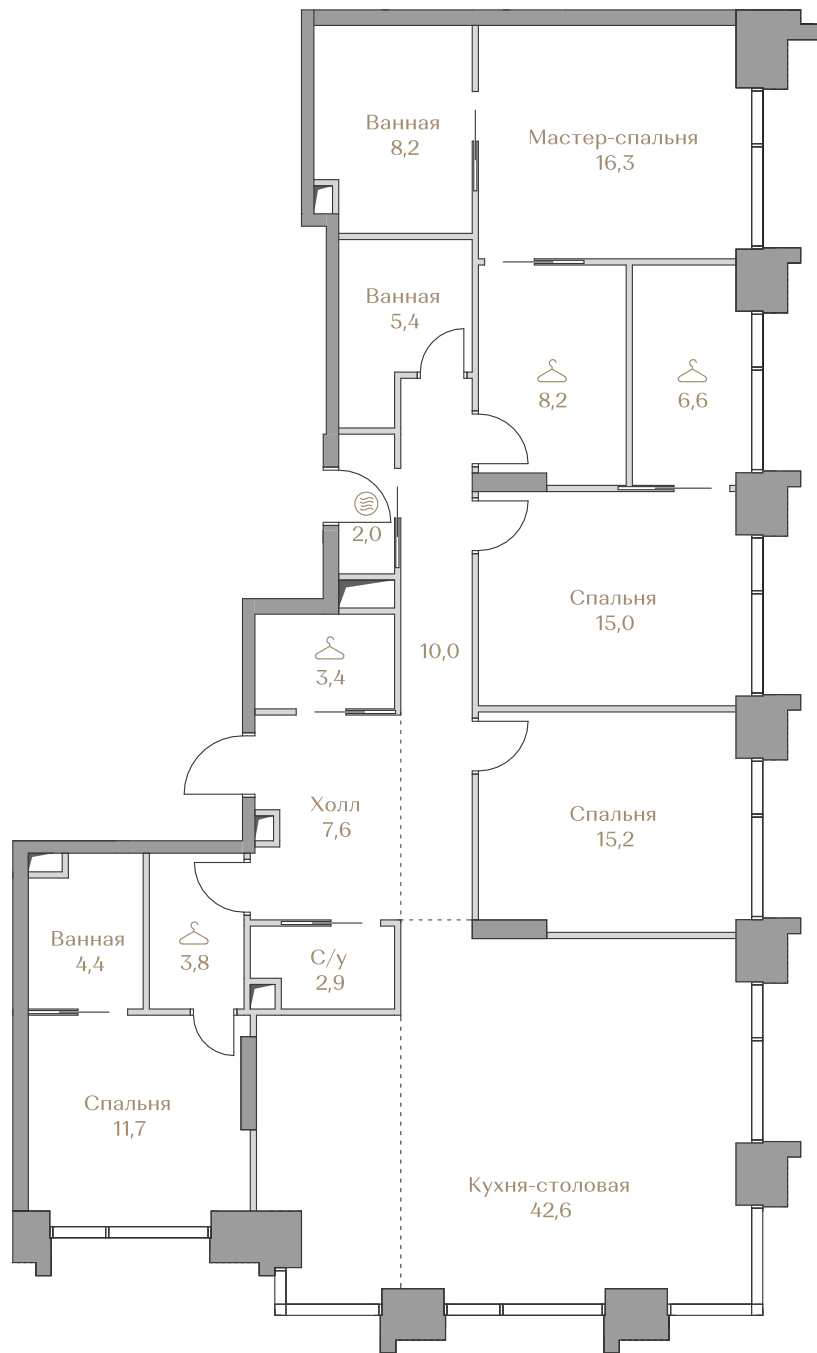

Квартира № 30
Waterfront 2

LUZHNIKI
COLLECTION

Клубные дома в частном парке

ABSOLUTE
PREMIUM

Москва, Фрунзенская набережная, дом 54
+7 (495) 432-04-57 | luzhnik-collection.ru

Квартира №30

Стоимость

201 158 000 ₹

Цена за м²: 1 231 831 ₹

Дом Waterfront 2
Площадь 163.3 м²
Этаж 9
Спальни 4
Отделка Без отделки

Преимущества квартиры

>

Этаж 9

Условные обозначения

- Граница квартиры
- Зона подключения систем водоснабжения и водоотведения