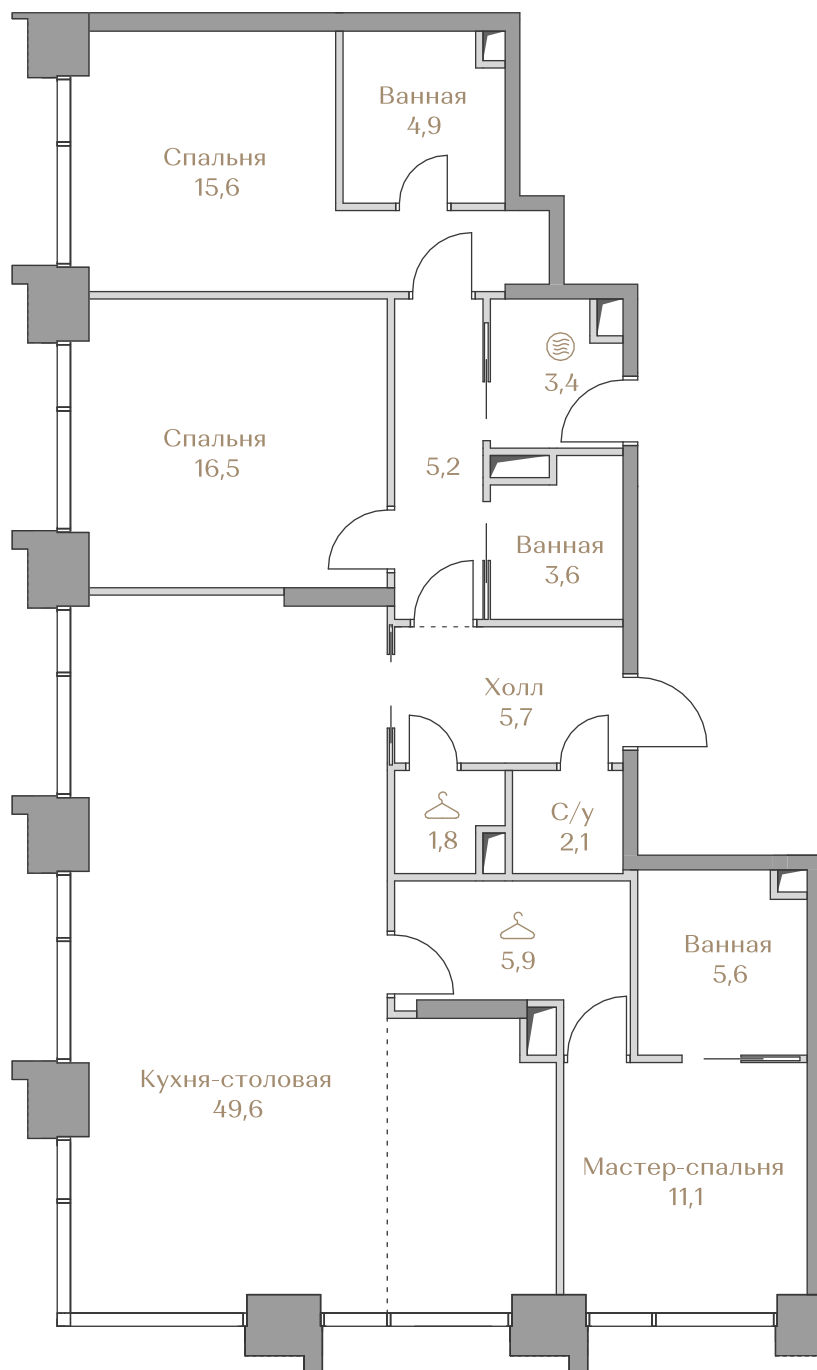

Квартира № 39
Waterfront 2

LUZHNIKI
COLLECTION

Клубные дома в частном парке

ABSOLUTE
PREMIUM

Москва, Фрунзенская набережная, дом 54
+7 (495) 432-04-58 | luzhniki-collection.ru

Квартира №39

Стоимость

180 171 000 ₹

Цена за м²: 1 375 351 ₹

Дом Waterfront 2
Площадь 131.0 м²
Этаж 11
Спальни 3
Отделка Без отделки

Преимущества квартиры

>

Этаж 11

Условные обозначения

- Граница квартиры
- Зона подключения систем водоснабжения и водоотведения