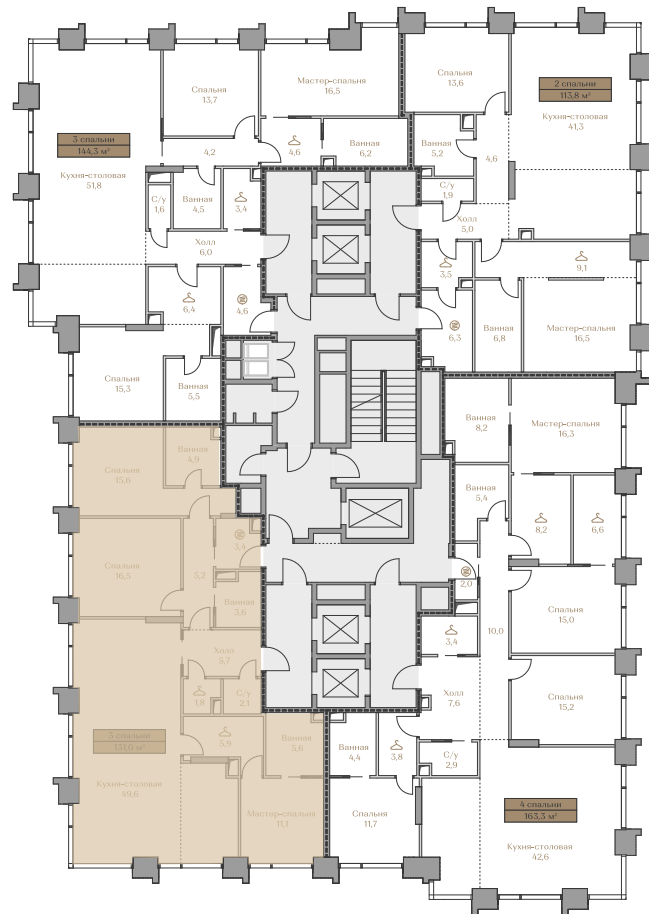

Квартира № 39
Waterfront 2

LUZHNIKI
COLLECTION

Клубные дома в частном парке

ABSOLUTE
PREMIUM

Москва, Фрунзенская набережная, дом 54
+7 (495) 432-04-58 | luzhniki-collection.ru

Квартира №39

Стоимость

180 171 000 ₹

Цена за м²: 1 375 351 ₹

Дом Waterfront 2
Площадь 131.0 м²
Этаж 11
Спальни 3
Отделка Без отделки

Преимущества квартиры

>

Этаж 11

Условные обозначения

- Граница квартиры
- Зона подключения систем водоснабжения и водоотведения