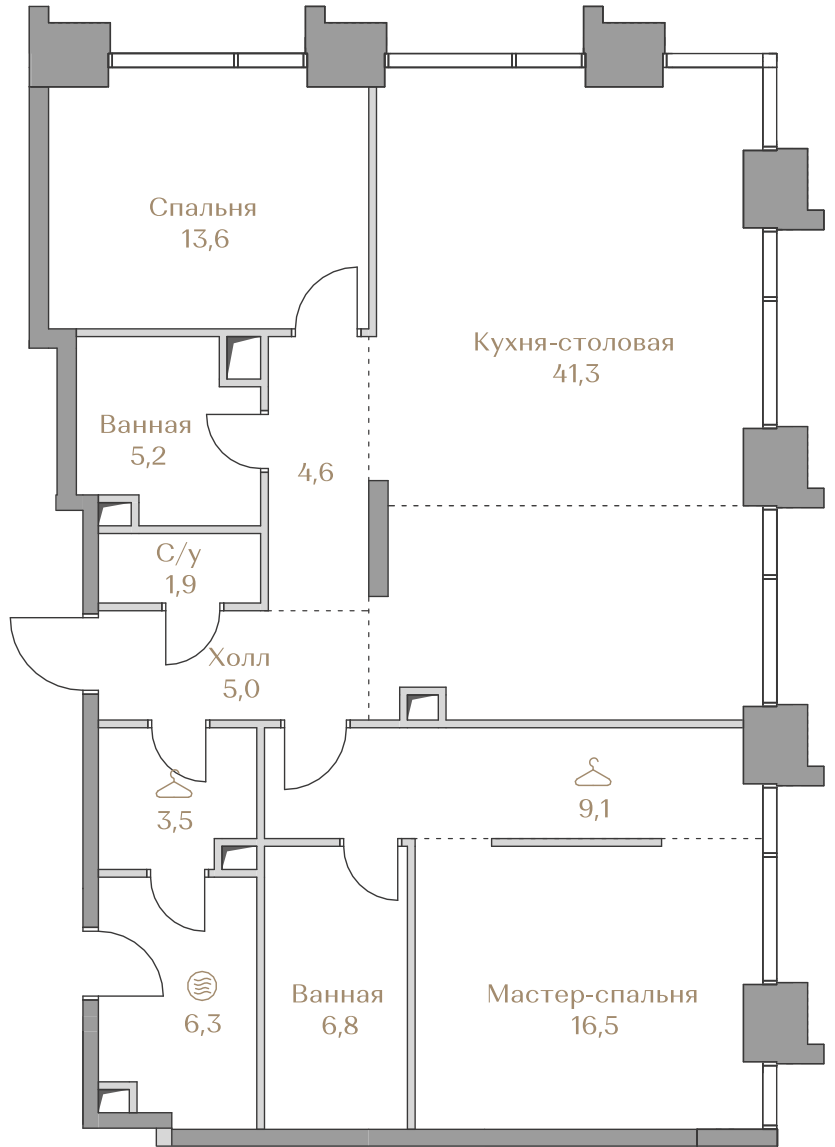

Дом WATERFRONT 2

Срок сдачи IV кв. 2026

Площадь 113.8 м²

Этаж 13

Спальни 2

Отделка Без отделки

Вид из окон Приватный парк

Страница
квартиры

Вид из окон

Условные обозначения

Гардеробная

Постирочная