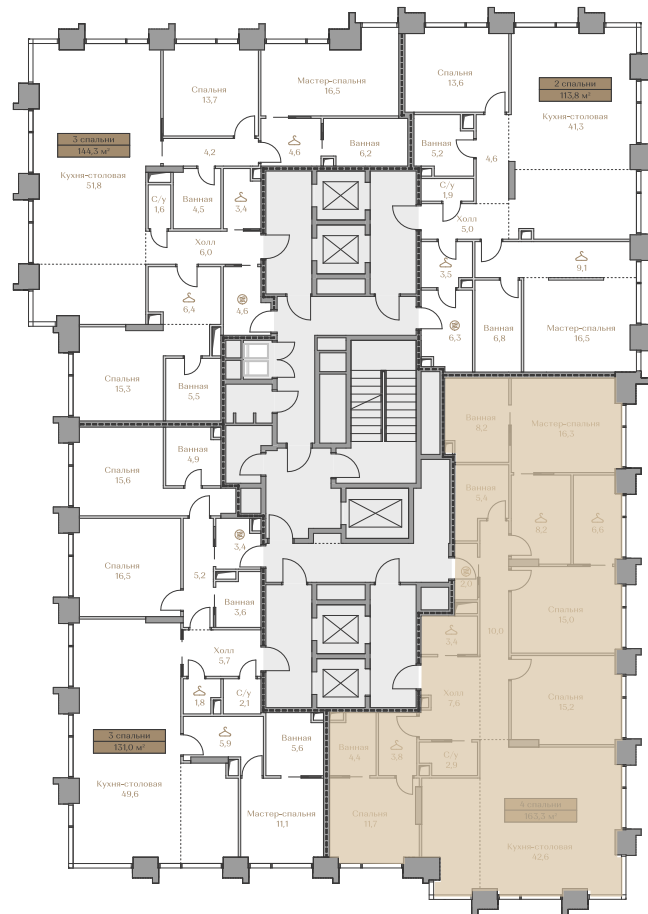

Квартира № 46
Waterfront 2

LUZHNIKI
COLLECTION

Клубные дома в частном парке

ABSOLUTE
PREMIUM

Москва, Фрунзенская набережная, дом 54
+7 (495) 432-04-57 | luzhniki-collection.ru

Квартира №46

Стоимость

222 040 000 ₺

Цена за м²: 1 359 706 ₺

Дом Waterfront 2
Площадь 163.3 м²
Этаж 13
Спальни 4
Отделка Без отделки

Преимущества квартиры

>

Этаж 13

Условные обозначения

- Граница квартиры
- Зона подключения систем водоснабжения и водоотведения