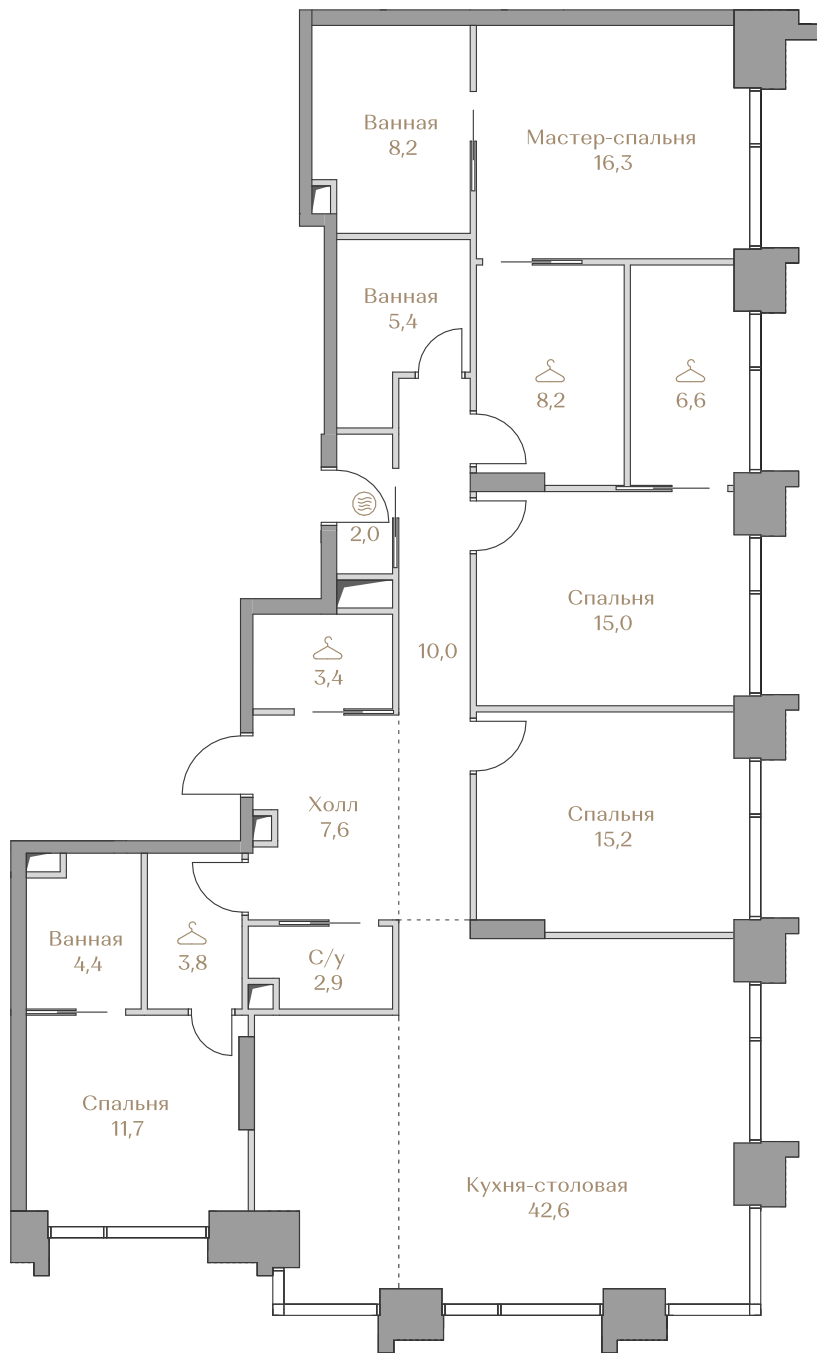

Квартира № 46
Waterfront 2

LUZHNIKI
COLLECTION

Клубные дома в частном парке

ABSOLUTE
PREMIUM

Москва, Фрунзенская набережная, дом 54
+7 (495) 432-04-57 | luzhniki-collection.ru

Квартира №46

Стоимость

222 040 000 ₺

Цена за м²: 1 359 706 ₺

Дом Waterfront 2
Площадь 163.3 м²
Этаж 13
Спальни 4
Отделка Без отделки

Преимущества квартиры

>

Этаж 13

Условные обозначения

- Граница квартиры
- Зона подключения систем водоснабжения и водоотведения