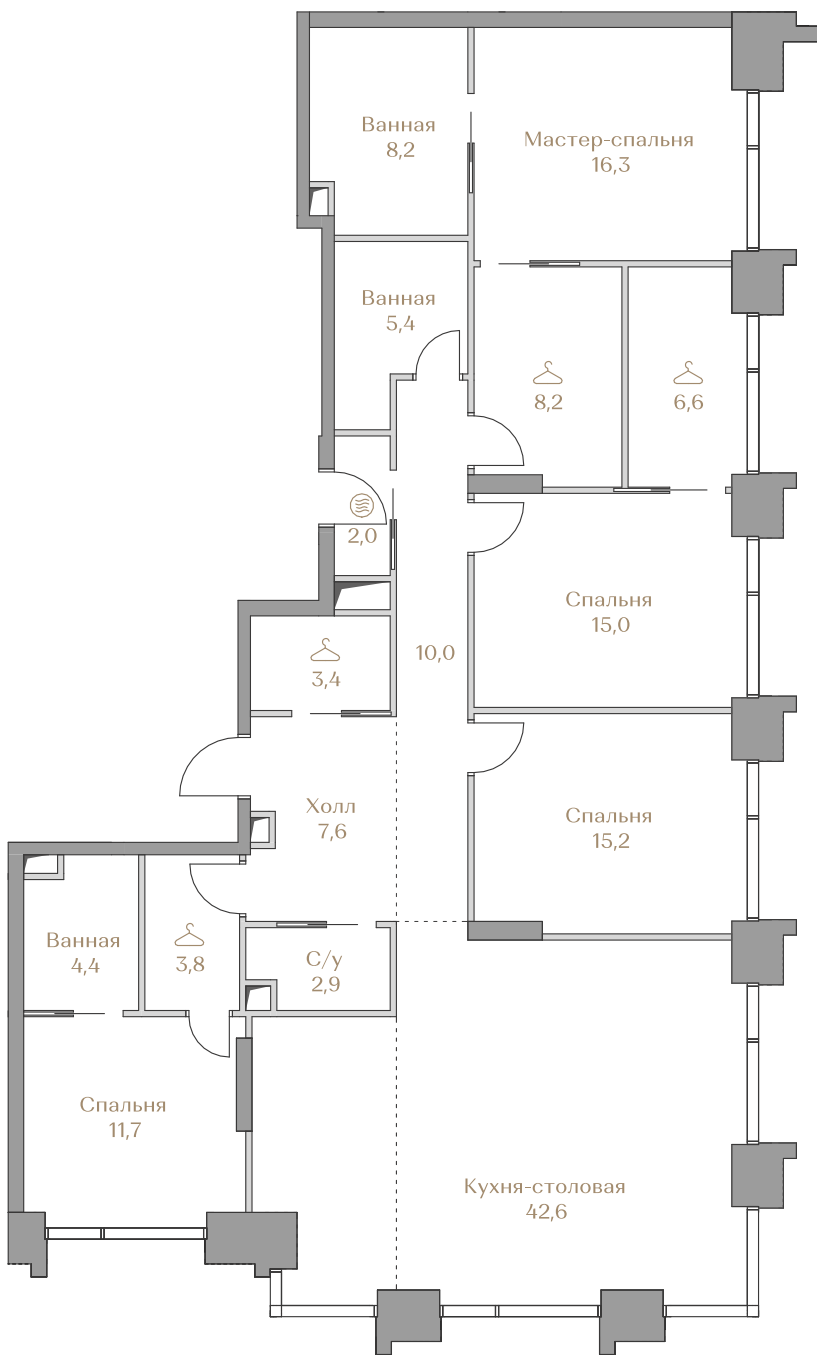

- > Waterfront — первая линия домов у Москвы-реки;
- > Garden — дома в центре частного парка;
- > Highline — квартиры с видами на Москву-Сити и центр Москвы;
- > Mountain Line — квартиры с видами на Piazza и Хамовники.

Лоты, добавленные Вами в «Избранное»:

Объект	Дом	Срок сдачи	Вид из окон	Кол-во спален	Площадь, м²	Этаж	Отделка	Стиль отделки	Цена, ₽	Цена, €/м²
Квартира №50	Waterfront 2	IV кв. 2026	Москва-река	4	163,3	14 / 18	нет	---	360 344 000	2 206 638

 — лот забронирован

Квартира №50

Стоимость

360 344 000 ₽

Цена за м²: 2 206 638 ₽

Дом Waterfront 2
Срок сдачи IV кв. 2026
Площадь 163.3 м²
Этаж 14
Спальни 4
Отделка Без отделки
Вид из окон Москва-река

Этаж 14

Условные обозначения

- Граница квартиры
- Зона подключения систем водоснабжения и водоотведения