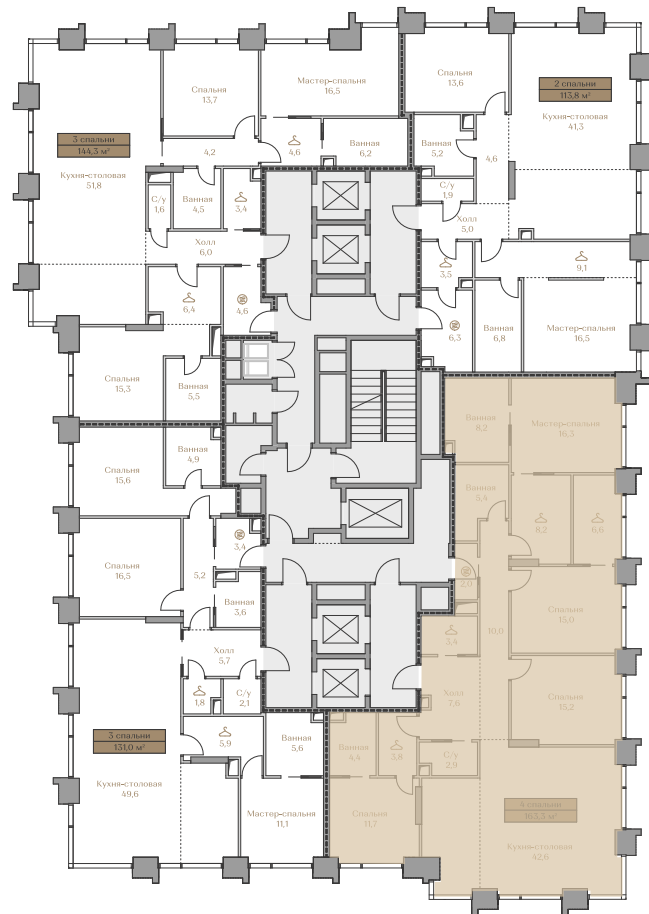

Квартира № 58
Waterfront 2

LUZHNIKI
COLLECTION

Клубные дома в частном парке

ABSOLUTE
PREMIUM

Москва, Фрунзенская набережная, дом 54
+7 (495) 432-04-57 | luzhnik-collection.ru

Квартира №58

Стоимость

240 281 000 ₹

Цена за м²: 1 471 408 ₹

Дом Waterfront 2
Площадь 163.3 м²
Этаж 16
Спальни 4
Отделка Без отделки

Преимущества квартиры

>

Этаж 16

Условные обозначения

- Граница квартиры
- Зона подключения систем водоснабжения и водоотведения