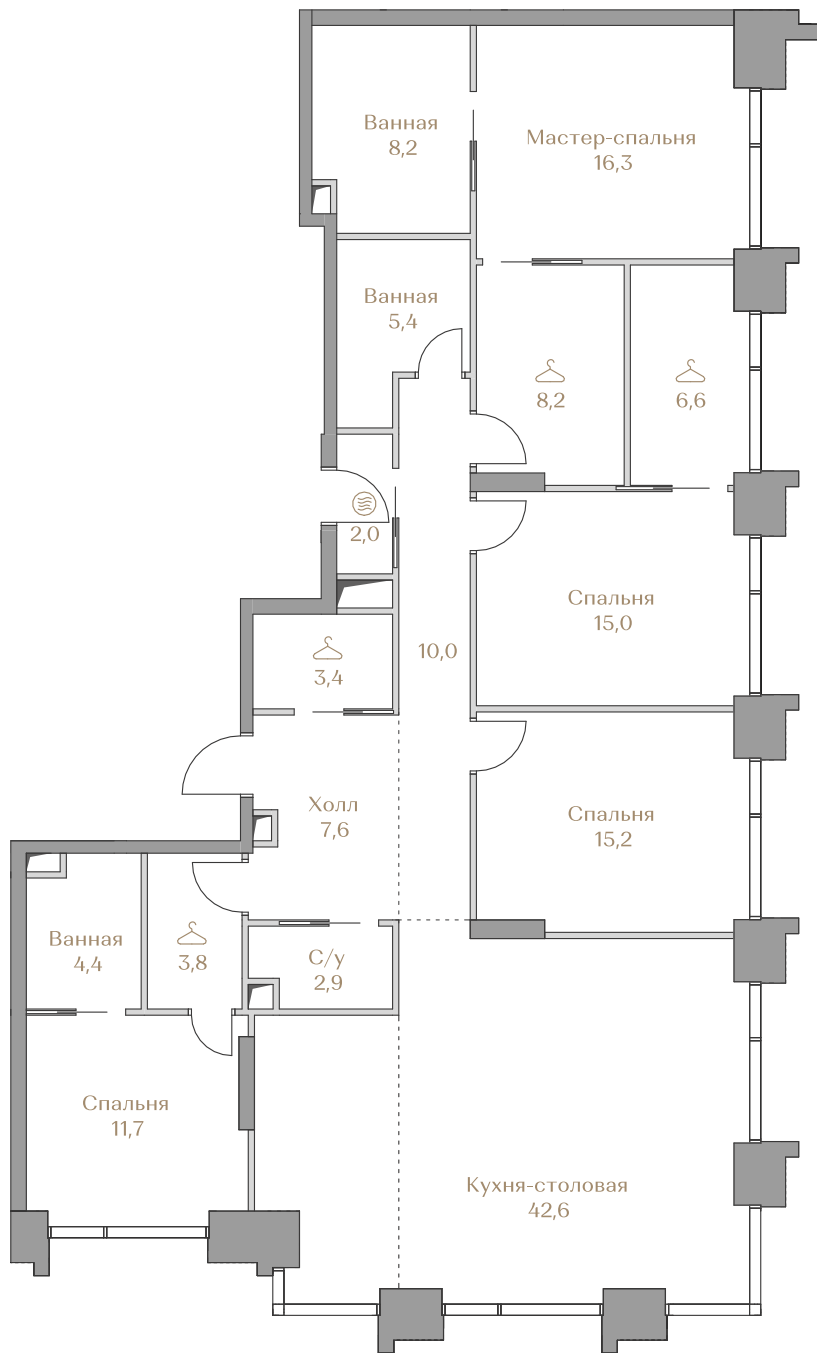

Квартира № 58
Waterfront 2

LUZHNIKI
COLLECTION

Клубные дома в частном парке

ABSOLUTE
PREMIUM

Москва, Фрунзенская набережная, дом 54
+7 (495) 432-04-57 | luzhnik-collection.ru

Квартира №58

Стоимость

240 281 000 ₹

Цена за м²: 1 471 408 ₹

Дом Waterfront 2
Площадь 163.3 м²
Этаж 16
Спальни 4
Отделка Без отделки

Преимущества квартиры

>

Этаж 16

Условные обозначения

- Граница квартиры
- Зона подключения систем водоснабжения и водоотведения