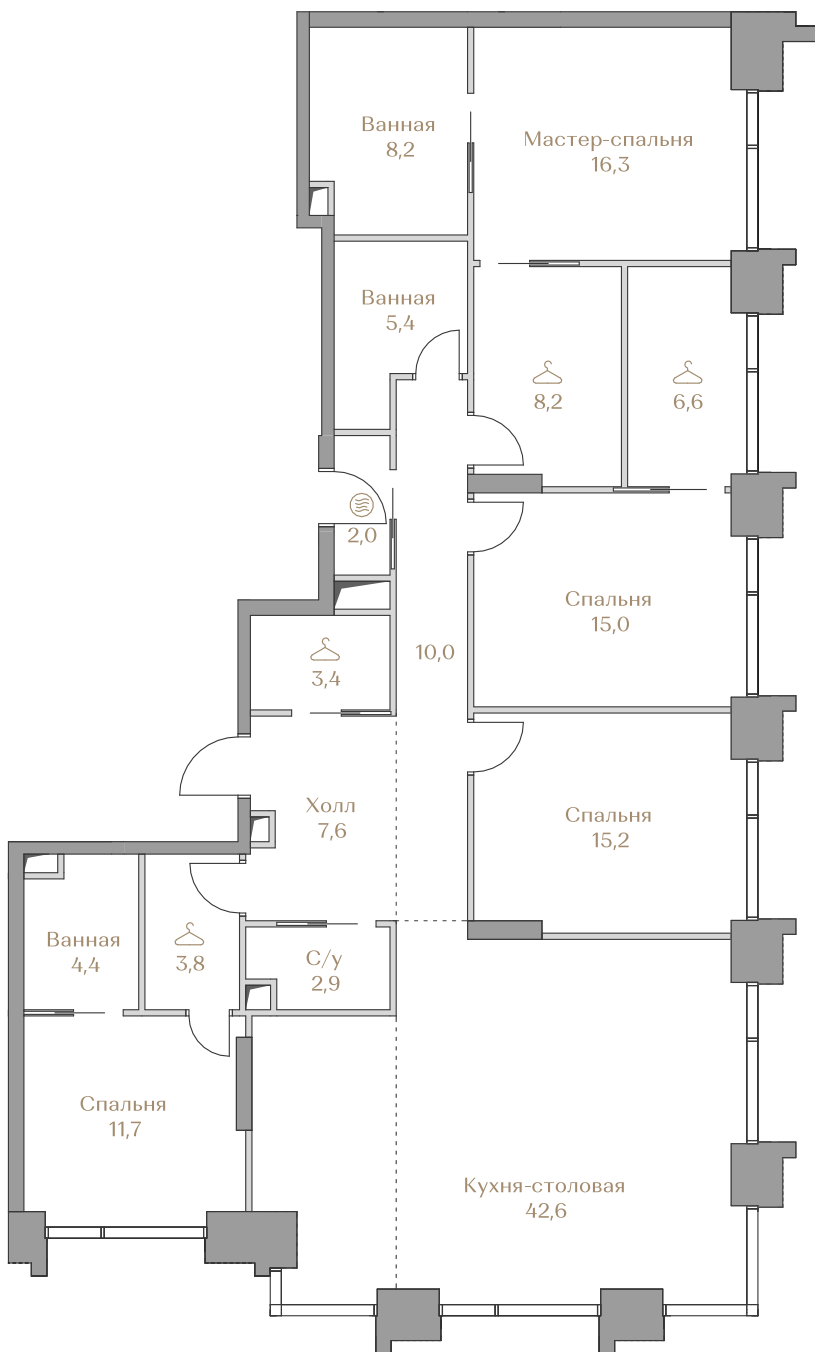

Квартира № 58
Waterfront 2

LUZHNIKI
COLLECTION

Клубные дома в частном парке

ABSOLUTE
PREMIUM

Москва, Фрунзенская набережная, дом 54
+7 (495) 432-04-58 | luzhniki-collection.ru

Квартира №58

Стоимость

266 418 000 ₺

Цена за м²: 1 631 464 ₺

Дом Waterfront 2
Площадь 163.3 м²
Этаж 16
Спальни 4
Отделка Без отделки
Вид из окон Москва-река

Этаж 16

Условные обозначения

- Граница квартиры
- Зона подключения систем водоснабжения и водоотведения