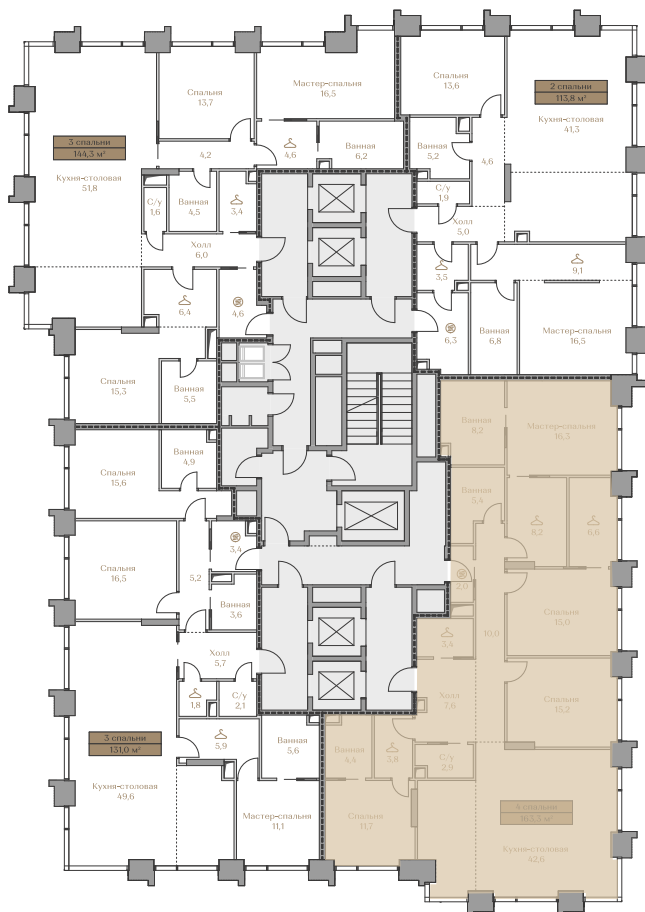

Квартира № 58
Waterfront 2

LUZHNIKI
COLLECTION

Клубные дома в частном парке

ABSOLUTE
PREMIUM

Москва, Фрунзенская набережная, дом 54
+7 (495) 432-04-58 | luzhniki-collection.ru

Квартира №58

Стоимость

266 418 000 ₺

Цена за м²: 1 631 464 ₺

Дом Waterfront 2
Площадь 163.3 м²
Этаж 16
Спальни 4
Отделка Без отделки
Вид из окон Москва-река

Этаж 16

Условные обозначения

- Граница квартиры
- Зона подключения систем водоснабжения и водоотведения