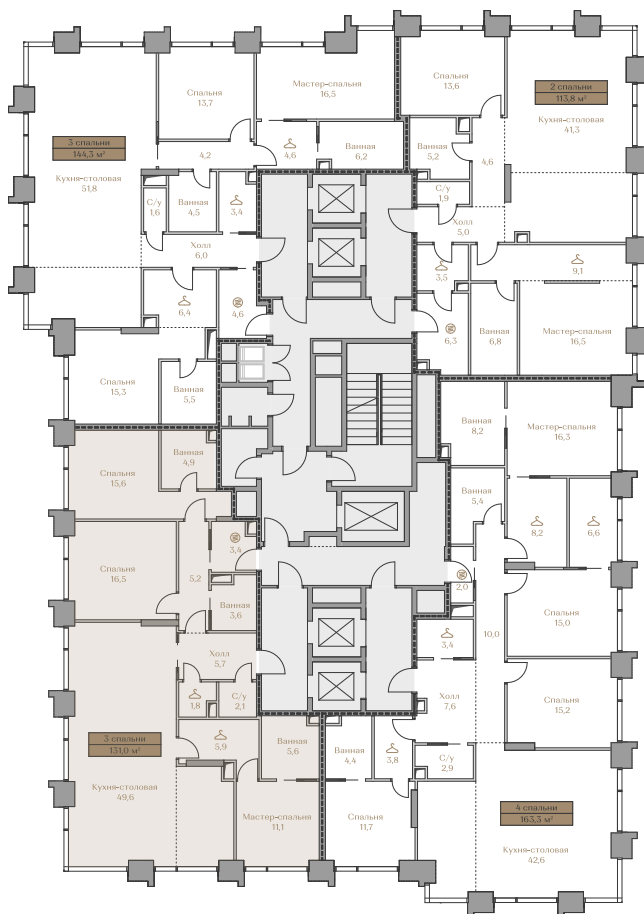

- > Waterfront — первая линия домов у Москвы-реки;
- > Garden — дома в центре частного парка;
- > Highline — квартиры с видами на Москву-Сити и центр Москвы;
- > Mountain Line — квартиры с видами на Piazza и Хамовники.

Лоты, добавленные Вами в «Избранное»:

Объект	Дом	Срок сдачи	Вид из окон	Кол-во спален	Площадь, м²	Этаж	Отделка	Стиль отделки	Цена, ₽	Цена, ₽/м²
Квартира №63	Waterfront 2	IV кв. 2026	Москва-река	3	131	17 / 18	нет	---	389 254 000	2 971 405

 — лот забронирован

Квартира №63

Стоимость

389 254 000 ₹

Цена за м²: 2 971 405 ₹

Дом Waterfront 2
Срок сдачи IV кв. 2026
Площадь 131.0 м²
Этаж 17
Спальни 3
Отделка Без отделки
Вид из окон Москва-река

Этаж 17

Условные обозначения

- Граница квартиры
- Зона подключения систем водоснабжения и водоотведения