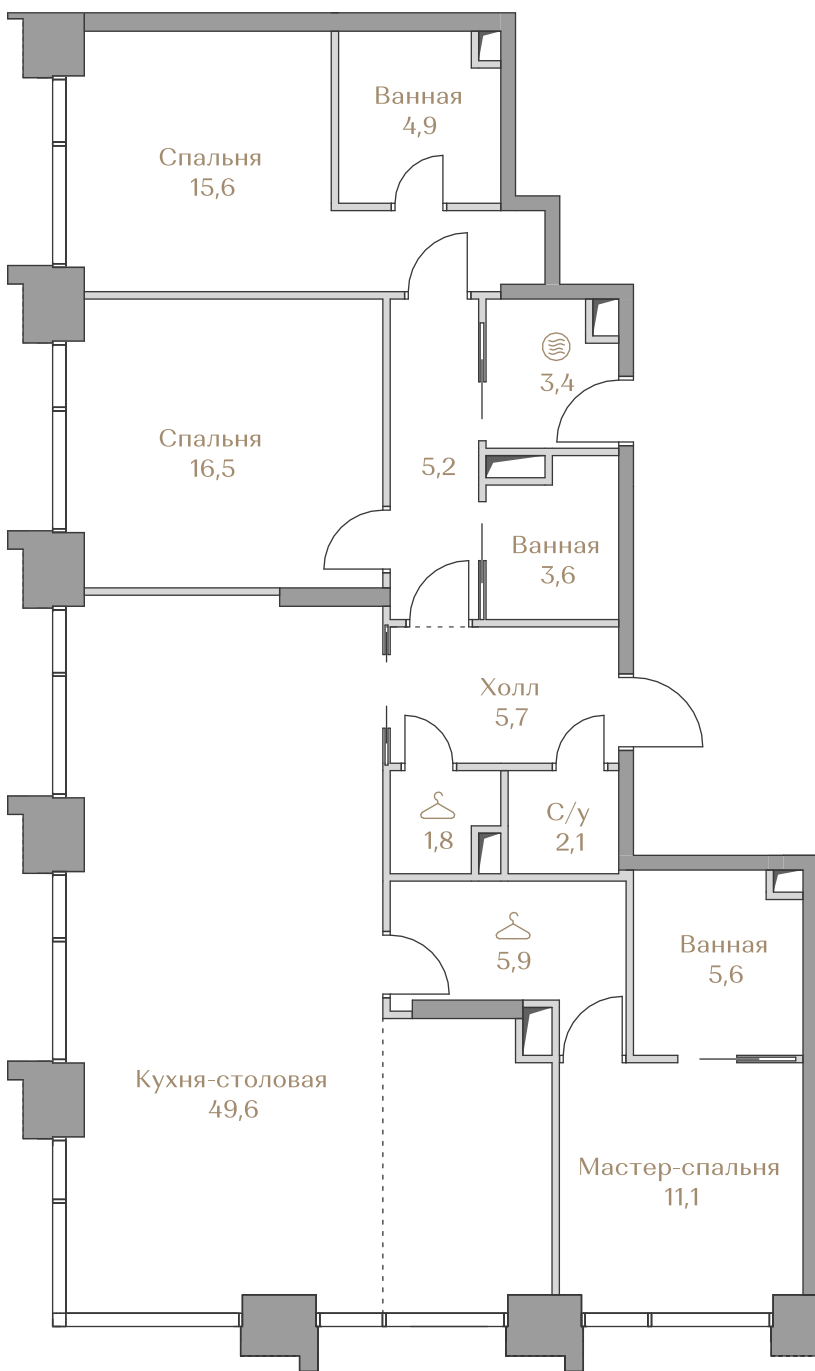

Лоты, добавленные Вами в «Избранное»:

Объект	Дом	Срок сдачи	Вид из окон	Кол-во спален	Площадь, м²	Этаж	Отделка	Стиль отделки	Цена, ₽	Цена, ₽/м²
Квартира №63	Waterfront 2	IV кв. 2026	Москва-река	3	131	17 / 18	нет	---	389 254 000	2 971 405

 — лот забронирован

Квартира №63

Стоимость

389 254 000 ₹

Цена за м²: 2 971 405 ₹

Дом Waterfront 2
Срок сдачи IV кв. 2026
Площадь 131.0 м²
Этаж 17
Спальни 3
Отделка Без отделки
Вид из окон Москва-река

Этаж 17

Условные обозначения

- Граница квартиры
- Зона подключения систем водоснабжения и водоотведения