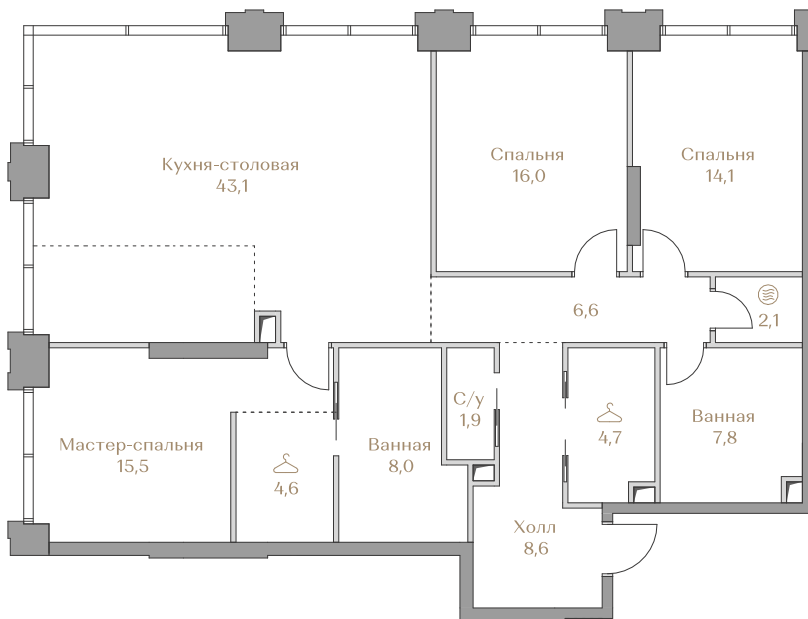

 — лот забронирован

Квартира №001

Стоимость

140 259 000 ₽

Цена за м²: 1 054 579 ₽

Дом Garden 2
Срок сдачи IV кв. 2027
Площадь 133.0 м²
Этаж 2
Спальни 3
Отделка Без отделки
Вид из окон Приватный парк

Этаж 2

Условные обозначения

- Граница квартиры
- Зона подключения систем водоснабжения и водоотведения