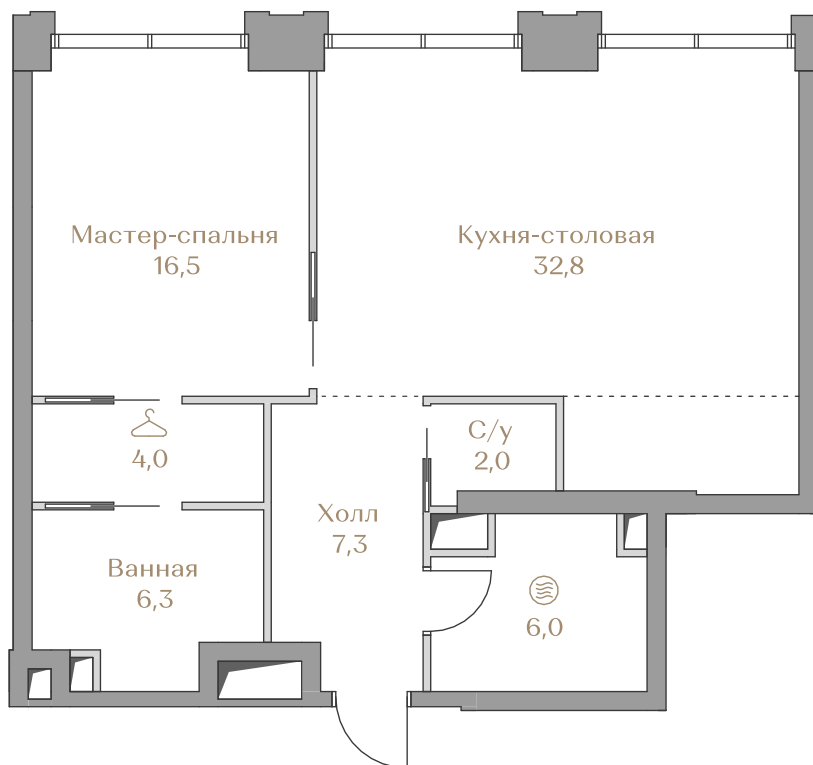

 — лот забронирован

Квартира №003

Стоимость

89 743 000 ₹

Цена за м²: 1 198 171 ₹

Дом Garden 2
Срок сдачи IV кв. 2027
Площадь 74,9 м²
Этаж 2
Спальни 1
Отделка Без отделки
Вид из окон Приватный парк

Этаж 2

Условные обозначения

- Граница квартиры
- Зона подключения систем водоснабжения и водоотведения