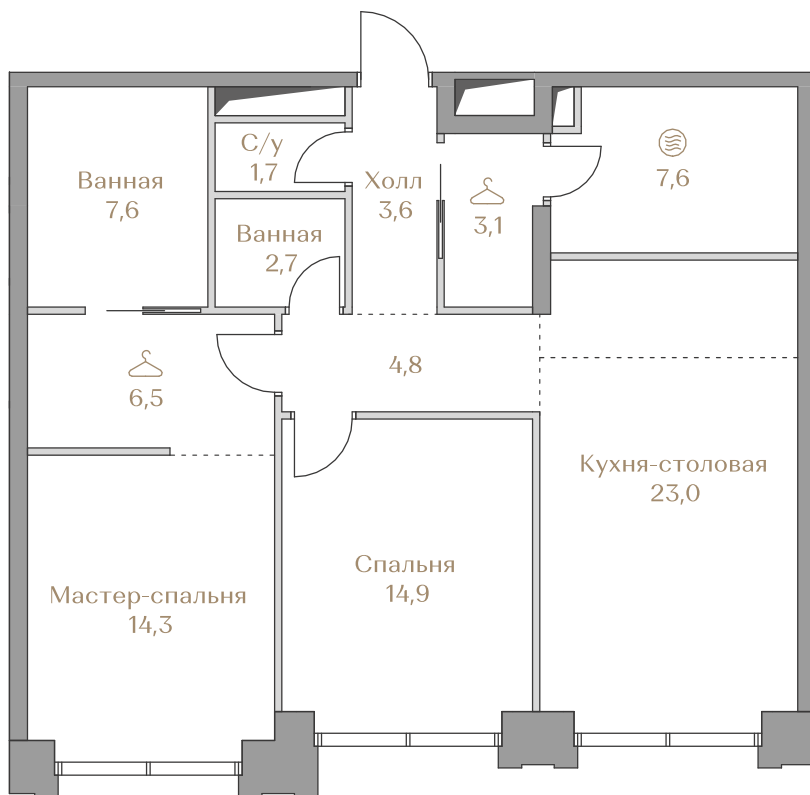

 — лот забронирован

Квартира №006

Стоимость

107 973 000 ₹

Цена за м²: 1 202 372 ₹

Дом Garden 2
Срок сдачи IV кв. 2027
Площадь 89.8 м²
Этаж 2
Спальни 2
Отделка Без отделки
Вид из окон Приватный парк

Этаж 2

Условные обозначения

- Граница квартиры
- Зона подключения систем водоснабжения и водоотведения

Данное предложение не является офертой. Стоимость актуальна на дату: 15.09.2024 время: 20:22 GMT+3 (Москва)