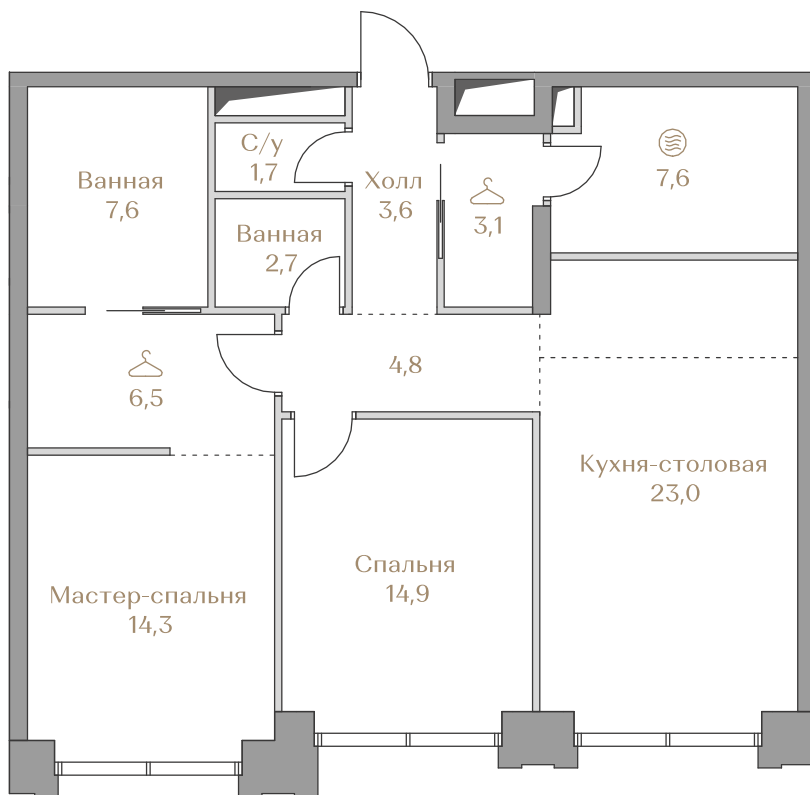

 — лот забронирован

Квартира №006

Стоимость

126 738 000 ₹

Цена за м²: 1 411 336 ₹

Дом Garden 2
Срок сдачи IV кв. 2027
Площадь 89.8 м²
Этаж 2
Спальни 2
Отделка Без отделки
Вид из окон Приватный парк

Условные обозначения

-  Гардеробная
-  Постирочная

Этаж 2

Условные обозначения

- Граница квартиры
- Зона подключения систем водоснабжения и водоотведения