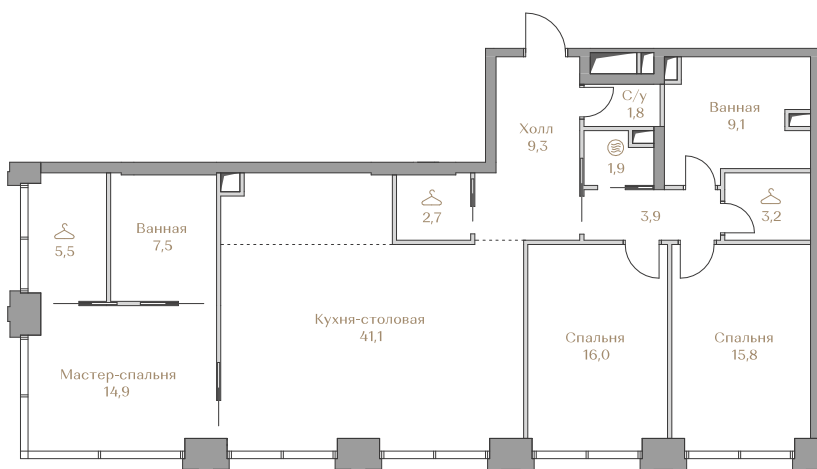

 — лот забронирован

Квартира №007

Стоимость

179 269 000 ₹

Цена за м²: 1 350 934 ₹

Дом Garden 2
Срок сдачи IV кв. 2027
Площадь 132.7 м²
Этаж 2
Спальни 3
Отделка Без отделки
Вид из окон Приватный парк

Этаж 2

Условные обозначения

- Граница квартиры
- Зона подключения систем водоснабжения и водоотведения