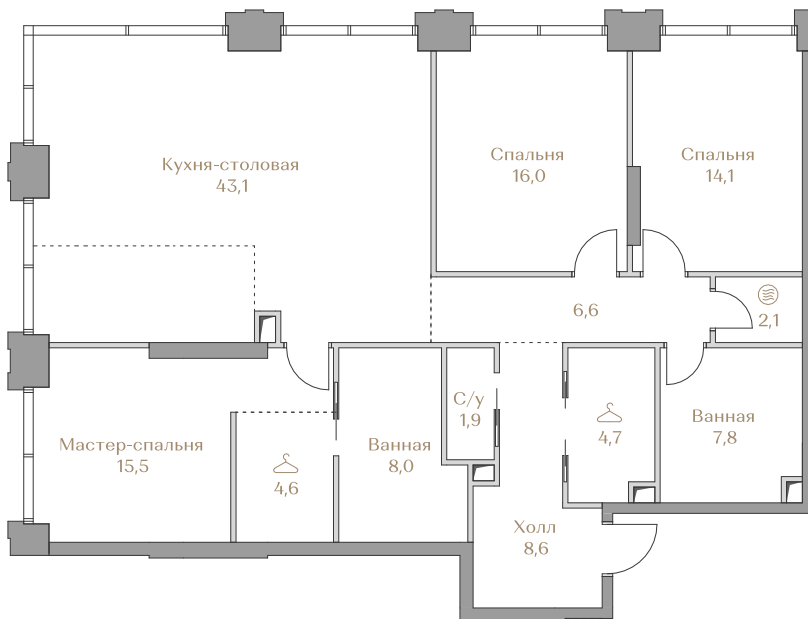

 — лот забронирован

Квартира №041

Стоимость

213 003 000 ₹

Цена за м²: 1 601 526 ₹

Дом Garden 2
 Срок сдачи IV кв. 2027
 Площадь 133.0 м²
 Этаж 7
 Спальни 3
 Отделка Без отделки
 Вид из окон ОК "Лужники"
 Приватный парк

Этаж 7

Условные обозначения

- Граница квартиры
- Зона подключения систем водоснабжения и водоотведения